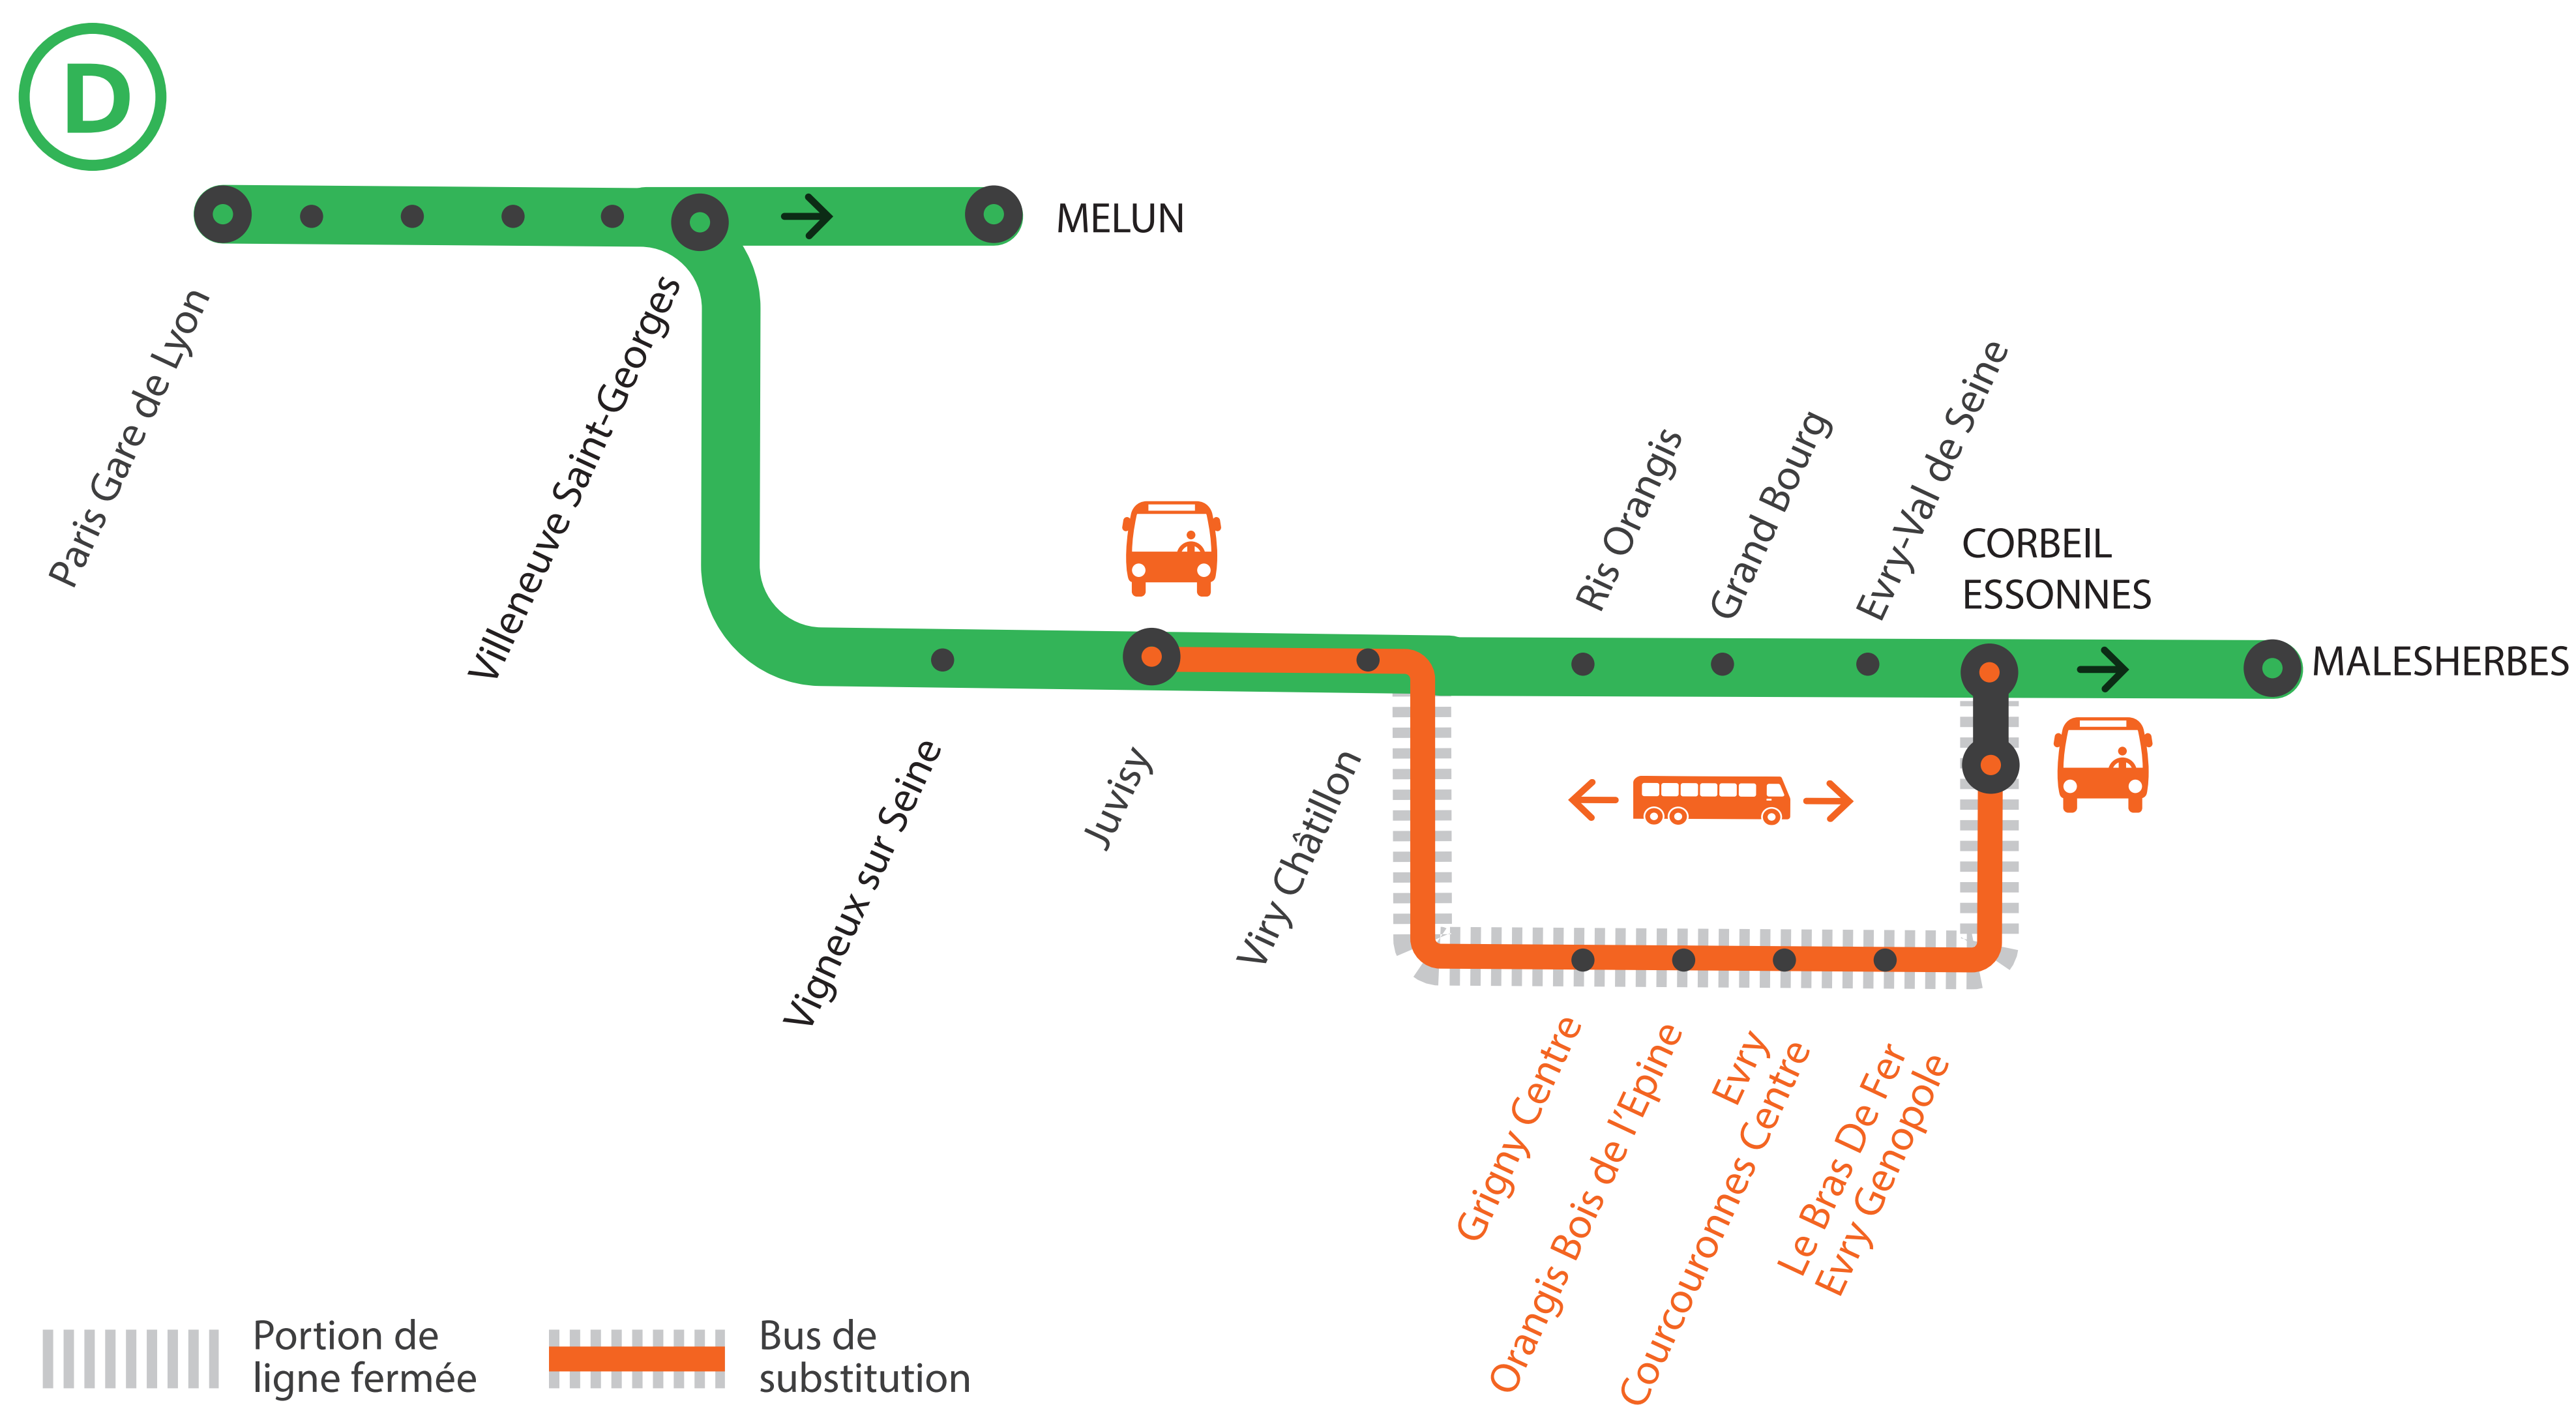

## MODIFICATION DE LA DESSERTE À PARTIR DE 22H30 ENTRE VIRY-CHÂTILLON ET CORBEIL ESSONNES via Evry Courcouronnes

**JUIN**  
**11**  
au **14**

### BUS DE SUBSTITUTION / ALLONGEMENT DE TRAJET

Juvisy

Corbeil Essonnes  
via Evry Courcouronnes

**+ 40 MIN**

# MODIFICATION DE LA DESSERTE À PARTIR DE 22H30 ENTRE VIRY-CHÂTILLON ET CORBEIL ESSONNES *via Evry Courcouronnes* DU MARDI 11 JUIN AU VENDREDI 14 JUIN

# MODIFICATION DE LA DESSERTE À PARTIR DE 22H30 ENTRE CORBEIL ESSONNES ET VIRY-CHÂTILLON *via Evry Courcouronnes* DU MARDI 11 JUIN AU VENDREDI 14 JUIN