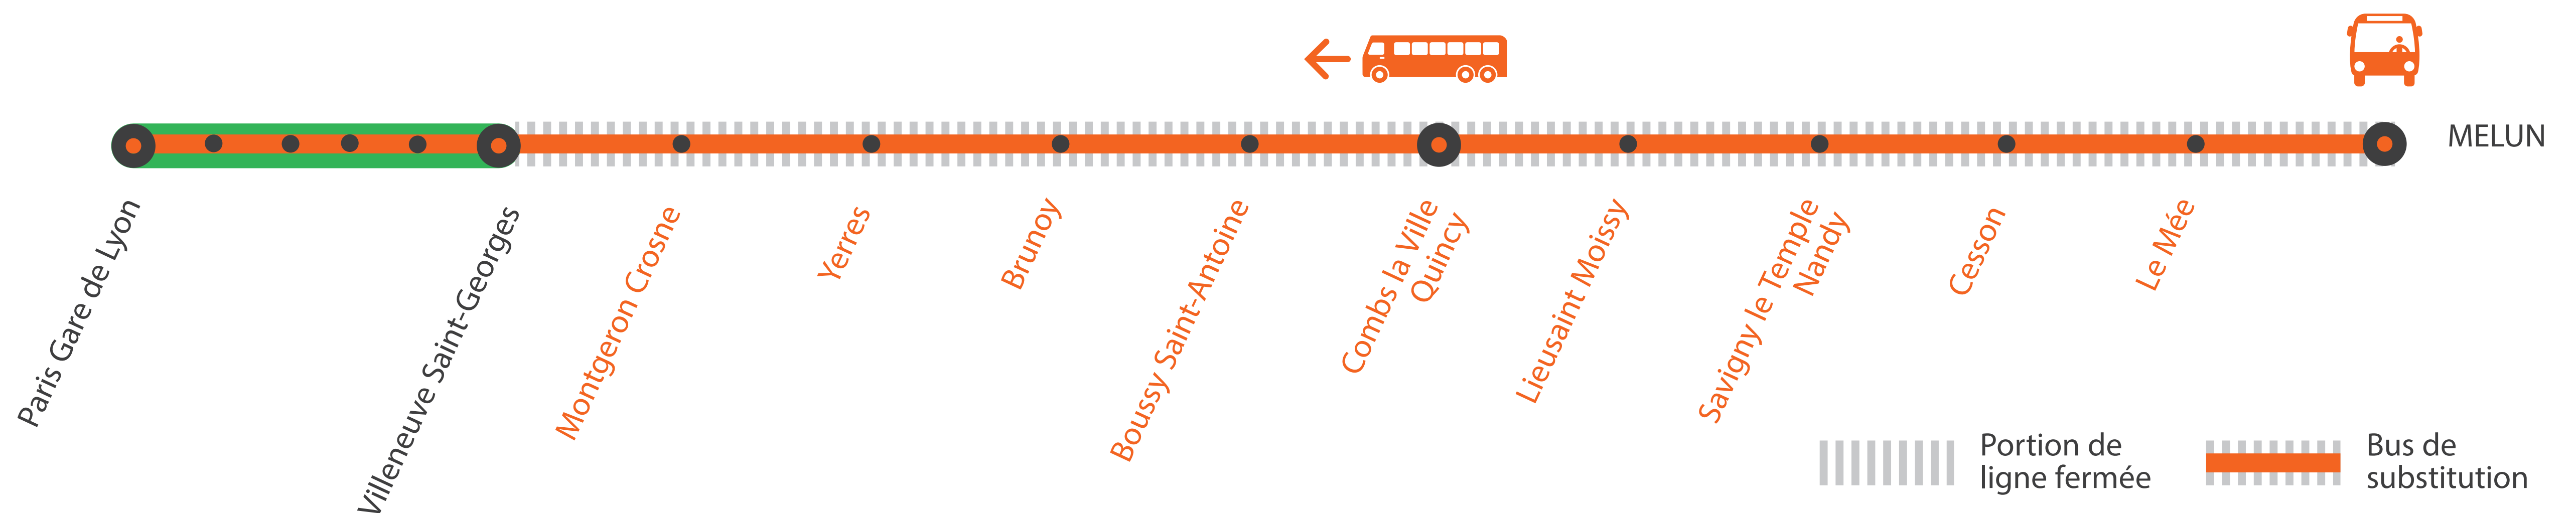

INFO TRAVAUX

LES TRAINS SONT SANS ARRÊT DE MELUN À VILLENEUVE SAINT-GEORGES À PARTIR DE 22H30

JUIN

16

et 23

+ D'INFORMATION

➔ au guichet

➔ sur @RERD_SNCF

➔ sur l'appli SNCF

➔ sur transilien.com

➔ sur maligned.transilien.com

BUS DE SUBSTITUTION / ALLONGEMENT DE TRAJET

Melun

Villeneuve
Saint-Georges **1H10MN**

COVOITURAGE ID VROOM

Pendant les travaux, covoituez.
Transilien vous offre votre trajet.*

*Offre soumise à conditions

DERNIERS TRAINS À CIRCULER NORMALEMENT

Ma gare de départ	DIRECTION	DERNIER TRAIN	PREMIER TRAIN Lundi
MONTGERON-CROSNE	➔ PARIS GARE DE LYON	22:42	4:36
YERRES	➔ PARIS GARE DE LYON	22:39	4:33
BRUNOY	➔ PARIS GARE DE LYON	22:36	4:30
BOUSSY-SAINT-ANTOINE	➔ PARIS GARE DE LYON	22:32	4:26
COMBS-LA-VILLE QUINCY	➔ PARIS GARE DE LYON	22:29	4:23
LIEUSAIN-MOISSY	➔ PARIS GARE DE LYON	22:25	4:18
SAVIGNY-LE-TEMPLE NANDY	➔ PARIS GARE DE LYON	22:21	4:14
CESSON	➔ PARIS GARE DE LYON	22:17	4:10
LE MÉE	➔ PARIS GARE DE LYON	22:13	4:06
MELUN	➔ PARIS GARE DE LYON	00:16	4:03

MODIFICATION DE LA DESSERTE À PARTIR DE 22H30 ENTRE PARIS LYON ET MELUN DIMANCHE 16 JUIN

FICHE HORAIRES : TRAINS + BUS

Melun > Paris Gare de Lyon

Dimanche 16 juin, à partir de 22h30, les trains DUCA sont sans arrêt de Melun à Villeneuve Saint-Georges.
Un service de bus est mis en place