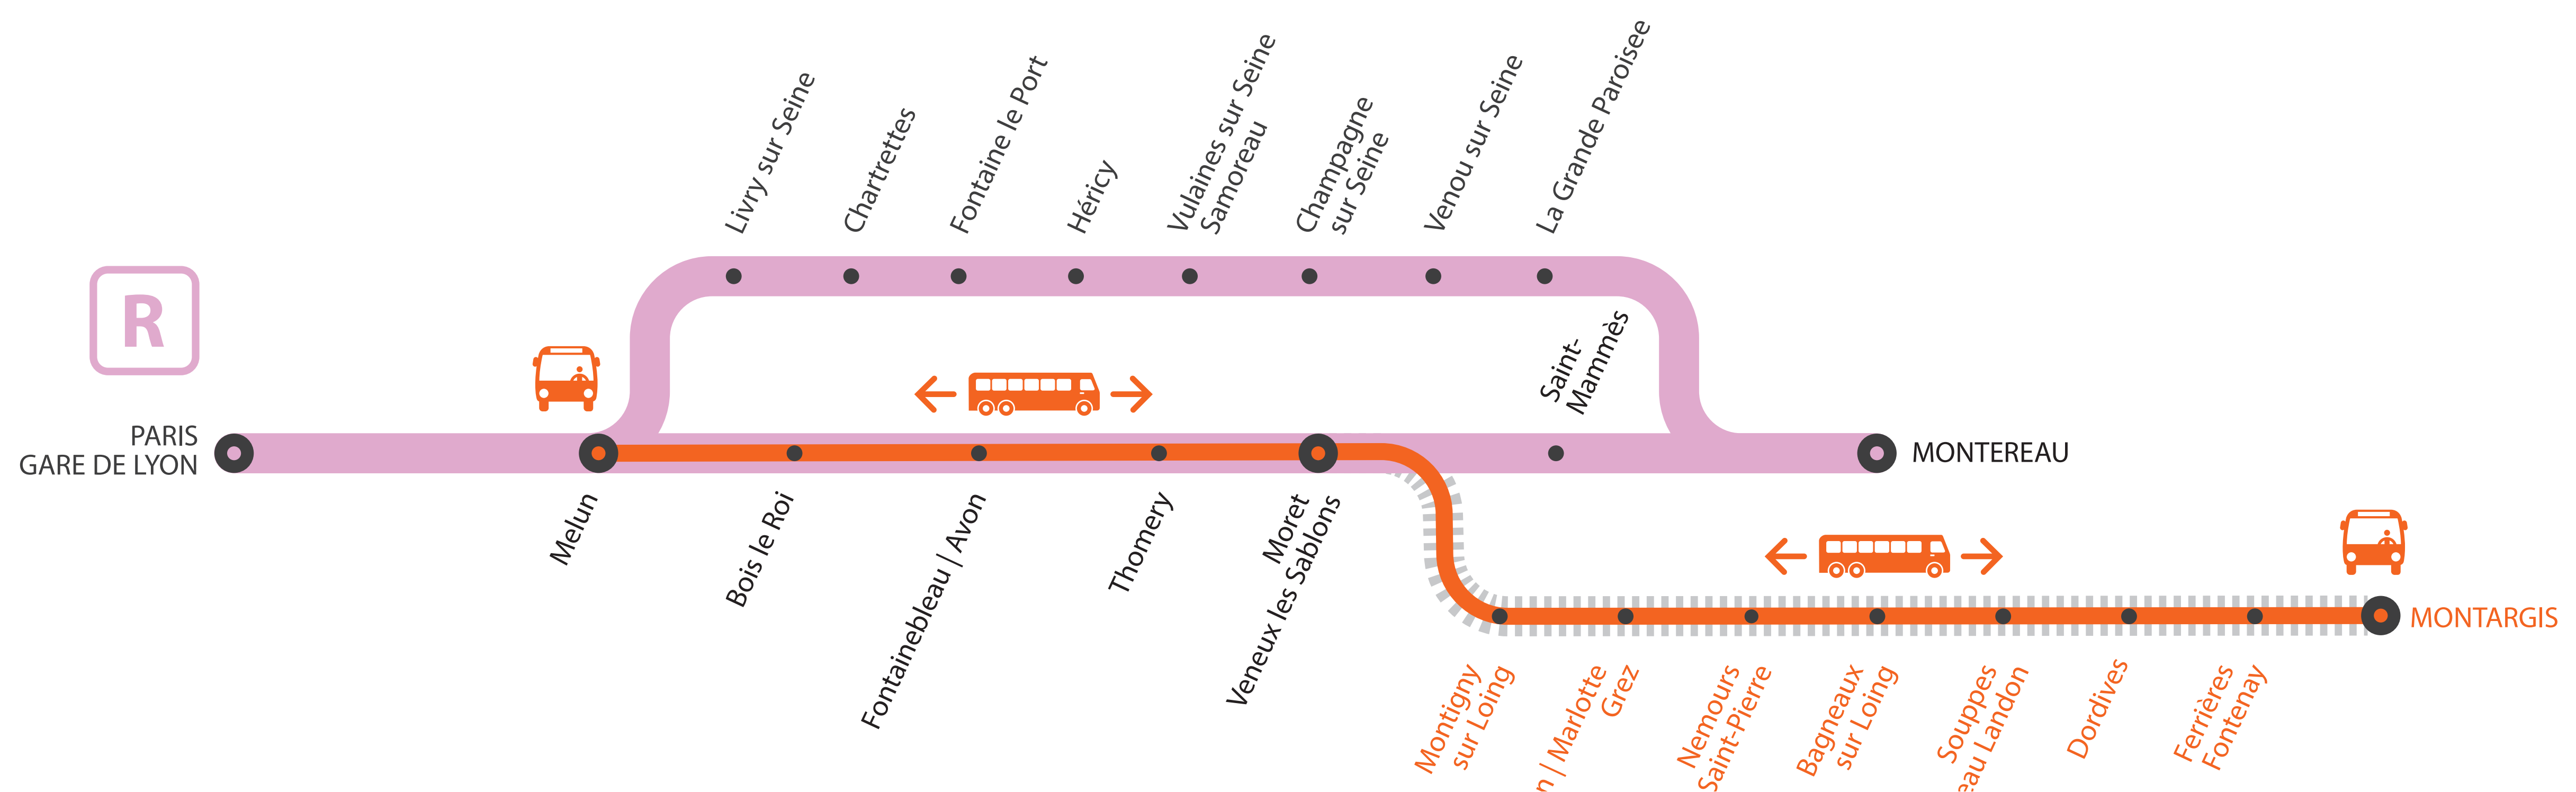

## AUCUN TRAIN À PARTIR DE 23H ENTRE MELUN ET MONTARGIS DU MARDI AU VENDREDI

### BUS DE SUBSTITUTION / ALLONGEMENT DE TRAJET

Melun Montargis à **15MN** à **1H25**

### COVOITURAGE VROOM

Pendant les travaux, covoiturez. Transilien vous offre votre trajet.\*  
\*Offre soumise à conditions

MA GARE DE DÉPART	DIRECTION	DERNIER TRAIN	PREMIER TRAIN
BAGNEAUX-SUR-LOING	➔ PARIS GARE DE LYON	22:30	05:09*
	➔ MONTARGIS	23:28	7:27
BOIS-LE-ROI	➔ PARIS GARE DE LYON	23:39	05:50*
	➔ MONTARGIS	22:48	6:48
BOURRON-MARLOTTE-GREZ	➔ PARIS GARE DE LYON	22:42	05:21*
	➔ MONTARGIS	23:16	7:15
DORDIVES	➔ PARIS GARE DE LYON	22:19	04:57*
	➔ MONTARGIS	23:40	7:39
FERRIÈRES-FONTENAY	➔ PARIS GARE DE LYON	22:13	04:52*
	➔ MONTARGIS	23:46	7:45
FONTAINEBLEAU-AVON	➔ PARIS GARE DE LYON	23:32	05:43*
	➔ MONTARGIS	22:55	6:53
MELUN	➔ PARIS GARE DE LYON	23:45	05:56*
	➔ MONTARGIS	22:42	6:42
MONTARGIS	➔ PARIS GARE DE LYON	22:04	04:42*

MA GARE DE DÉPART	DIRECTION	DERNIER TRAIN	PREMIER TRAIN
MONTIGNY-SUR-LOING	➔ PARIS GARE DE LYON	22:46	05:25*
	➔ MONTARGIS	23:12	7:11
MORET-VEUX-LES-SABLONS	➔ PARIS GARE DE LYON	23:24	05:34*
	➔ MONTARGIS	23:04	7:04
NEMOURS-ST-PIERRE	➔ PARIS GARE DE LYON	22:36	05:15*
	➔ MONTARGIS	23:23	7:22
PARIS GARE DE LYON	➔ MONTARGIS	22:16	6:16
	➔ PARIS GARE DE LYON	22:24	05:02*
SOUPPES-CHÂTEAU-LONDON	➔ PARIS GARE DE LYON	22:24	05:02*
	➔ MONTARGIS	23:35	7:34
THOMERY	➔ PARIS GARE DE LYON	22:58	05:38*
	➔ MONTARGIS	23:00	7:00