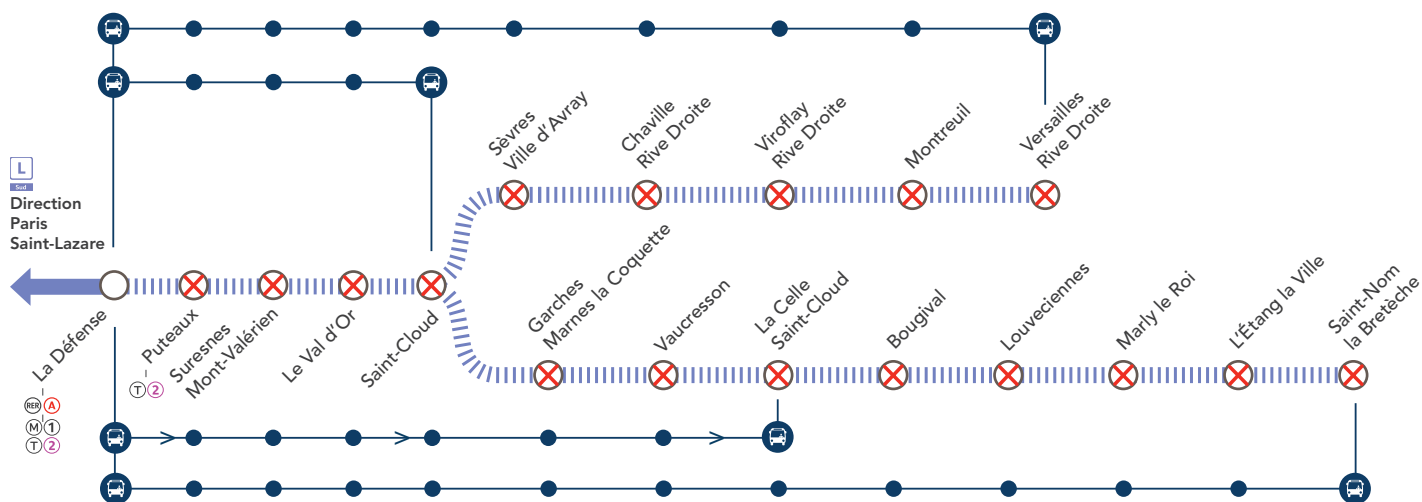

Sud

INFO TRAVAUX

LIGNE L FERMÉE

Sud

EN SEMAINE À PARTIR DE 22H10

ENTRE LA DÉFENSE & SAINT-NOM LA BRETÈCHE / VERSAILLES RIVE DROITE

JUIN
24
au **28**

JUIL.
1^{ER}
au **05**

+ D'INFOS
➔ sur l'appli SNCF
➔ sur le blog de la ligne
➔ en gare
➔ sur Transilien.com

Pourquoi ces travaux ?
Des travaux ont lieu sur votre ligne afin d'effectuer la maintenance et la régénération des voies.

⊗ Gare non desservie en train ||| Aucun train de la ligne L 🚌 Bus de remplacement SNCF

BUS DE REMPLACEMENT SNCF / ALLONGEMENT DU TEMPS DE TRAJET

La Défense	← 🚌 →	Saint-Nom la Bretèche	+ 80 MIN
La Défense	← 🚌 →	Versailles Rive Droite	+ 80 MIN
La Défense	← 🚌 →	Saint-Cloud	+ 30 MIN
La Défense	← 🚌 →	La Celle Saint-Cloud	+ 30 MIN

DERNIERS TRAINS*

GARES DE DÉPART	HORAIRES DE DÉPART	DIRECTIONS	HORAIRES D'ARRIVÉE	GARES DE DÉPART	HORAIRES DE DÉPART	DIRECTIONS	HORAIRES D'ARRIVÉE
Paris Saint-Lazare	22:11	→ Saint-Nom la Bretèche	22:57	Paris Saint-Lazare	22:26	→ Versailles Rive Droite	23:03
Saint-Nom la Bretèche	22:18	→ Paris Saint-Lazare	23:05	Versailles Rive Droite	22:12	→ Paris Saint-Lazare	22:50