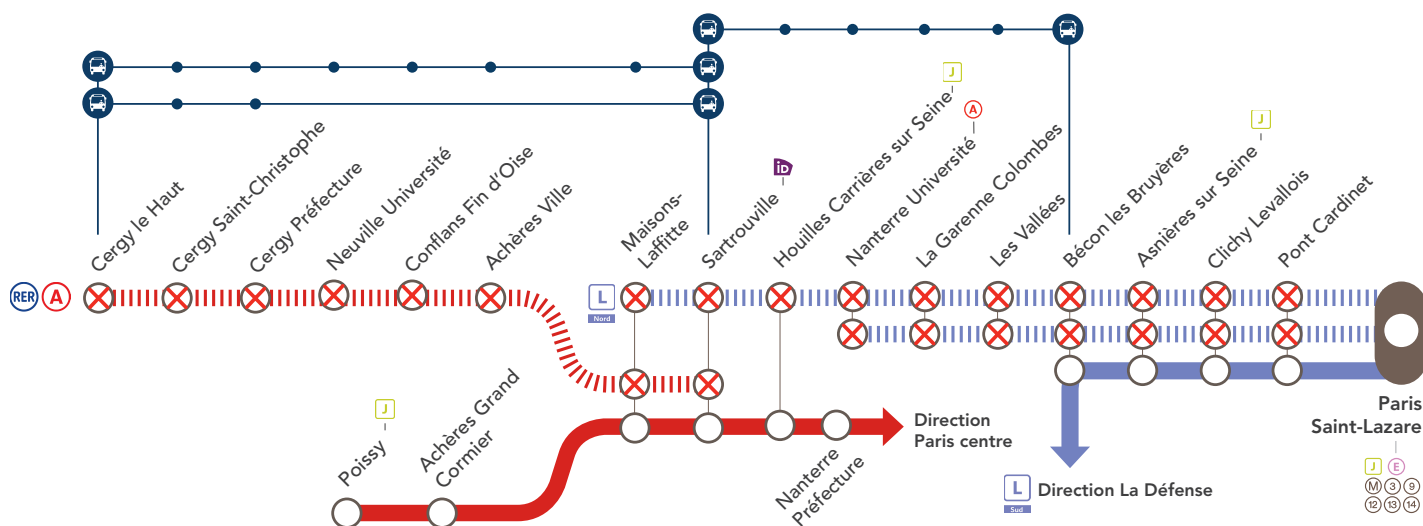

# INFO TRAVAUX

Nord

**À PARTIR DE 21H30, LIGNE A FERMÉE**  
ENTRE SARTROUVILLE & CERGY LE HAUT

**À PARTIR DE 22H00, LIGNE L NORD FERMÉE**  
ENTRE PARIS SAINT-LAZARE & NANTERRE UNIVERSITÉ /  
MAISONS-LAFFITTE

**JUIN**  
**24**  
au **28**

### Pourquoi ces travaux ?

Des travaux de mise en conformité auront lieu afin de finaliser l'aménagement de la 4ème voie de Cergy le Haut.

⊗ Gare non desservie en train    ||| Aucun train des lignes    A L    Bus de remplacement SNCF    ID Place IDVROOM

[1] Train de la ligne L sud en provenance de La Défense.

**PENDANT LES TRAVAUX, COVOITUREZ AVEC VROOM.COM. TRANSILIEN VOUS REMBOURSE.\***

- transilien.com
- transilien.mobi
- Applications Transilien et SNCF : gratuites sur App Store et Google Play