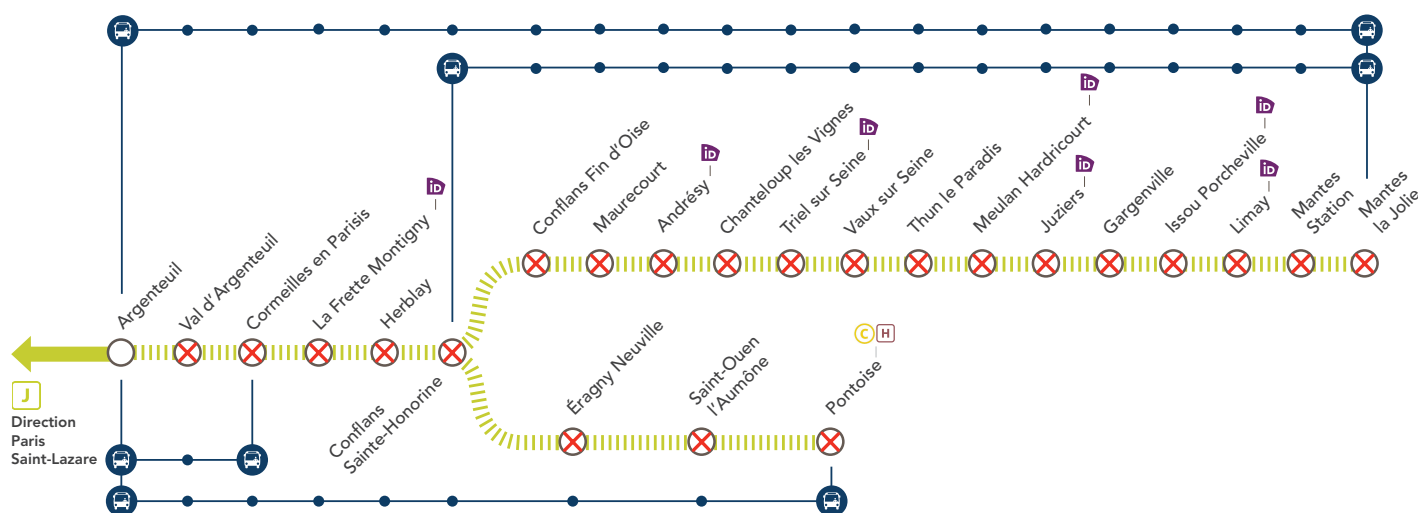

## LIGNE J FERMÉE

### EN SEMAINE À PARTIR DE 21H10

### ENTRE ARGENTEUIL & MANTES LA JOLIE / PONTOISE

**JUIN**  
**17**  
au **20**

**JUIN**  
**24**  
au **28**

**+ D'INFOS**  
➔ sur l'appli SNCF  
➔ sur le blog de la ligne  
➔ en gare  
➔ sur Transilien.com

**Pourquoi ces travaux ?**  
Des travaux ont lieu sur votre ligne afin d'effectuer la maintenance et la régénération des voies.

⊗ Gare non desservie en train    - - - - - Aucun train de la ligne    J Direction Paris Saint-Lazare    🚌 Bus de remplacement SNCF    id Place IDVROOM