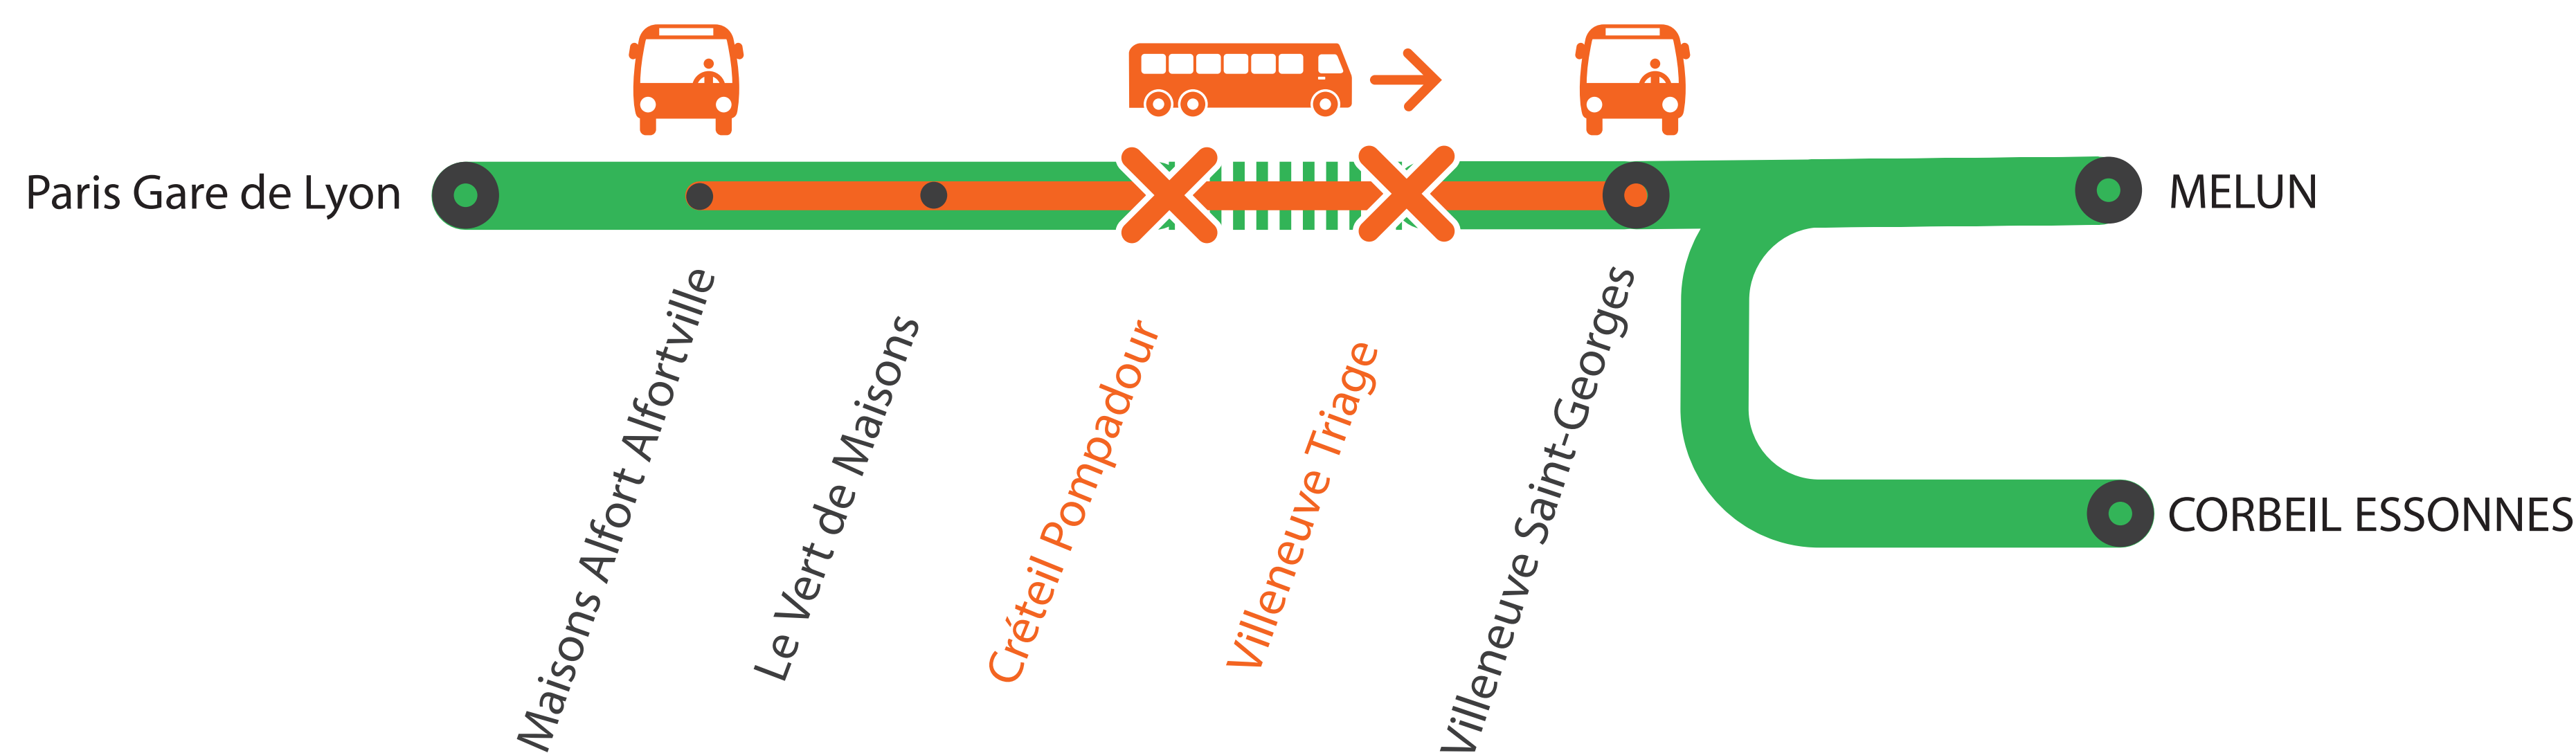

CRÉTEIL POMPADOUR ET VILLENEUVE TRIAGE NON DESSERVIES LE DIMANCHE SOIR À PARTIR DE 22H45*

JUIN

09
et 30

+ D'INFORMATION

- au guichet
- sur l'appli SNCF
- sur [maligned.transilien.com](https://www.maligned.transilien.com)
- sur @RERD_SNCF
- sur [transilien.com](https://www.transilien.com)

Portion de ligne ouverte mais sans arrêts en gares
 Gares non desservies par le train
 Bus de substitution

* Uniquement dans le sens Paris Gare de Lyon => Villeneuve St Georges

BUS DE SUBSTITUTION / ALLONGEMENT DE TRAJET

Maisons Alfort

Villeneuve Saint-Georges

+20 MIN

COVOITURAGE VROOM

Pendant les travaux, covoiturez. Transilien vous offre votre trajet.*
*Offre soumise à conditions

DERNIERS ET PREMIERS TRAINS À CIRCULER NORMALEMENT

GARES de départ par ordre alphabétique Villeneuve St Georges	DIRECTION	DER-NIER TRAIN	PRE-MIER TRAIN
Villeneuve Triage	→ Paris Lyon	00:24	04:54
	→ Villeneuve St Georges	22:46	05:18
Villeneuve Triage	→ Paris Lyon	00:27	04:57