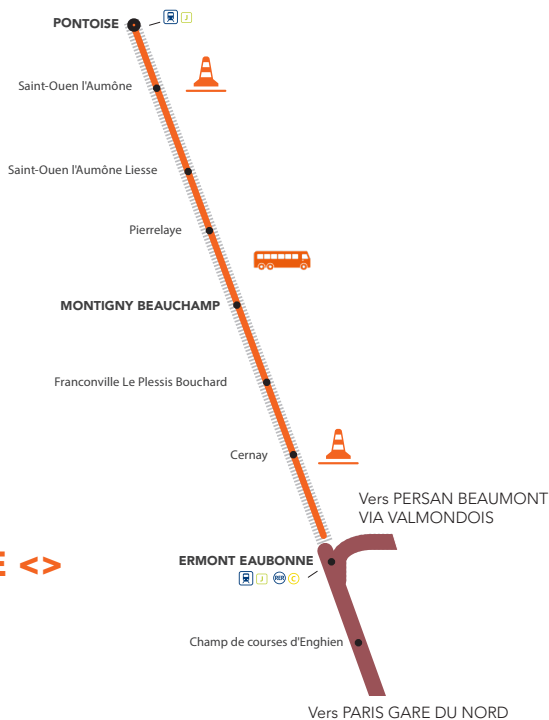

INFO TRAVAUX

JUIN

lu	ma	me	je	ve	sa	di
					1	2
3	4	5	6	7	8	9
10	11	12	13	14	15	16
17	18	19	20	21	22	23
24	25	26	27	28	29	30

LIGNE H FERMÉE

À PARTIR DE 23H30

AUCUN TRAIN ENTRE

ERMONT EAUBONNE <> PONTOISE

Maintenance sur les voies dans le secteur de Saint-Ouen l'Aumône Liesse

**BUS ENTRE
ERMONT-EAUBONNE <>
PONTOISE**

PARIS NORD <> ERMONT EAUBONNE MONTIGNY BEAUCHAMP <> PONTOISE

du lundi 10 au vendredi 14 juin
du lundi 17 au jeudi 20 juin

Demier train direction
Pontoise à circuler
normalement