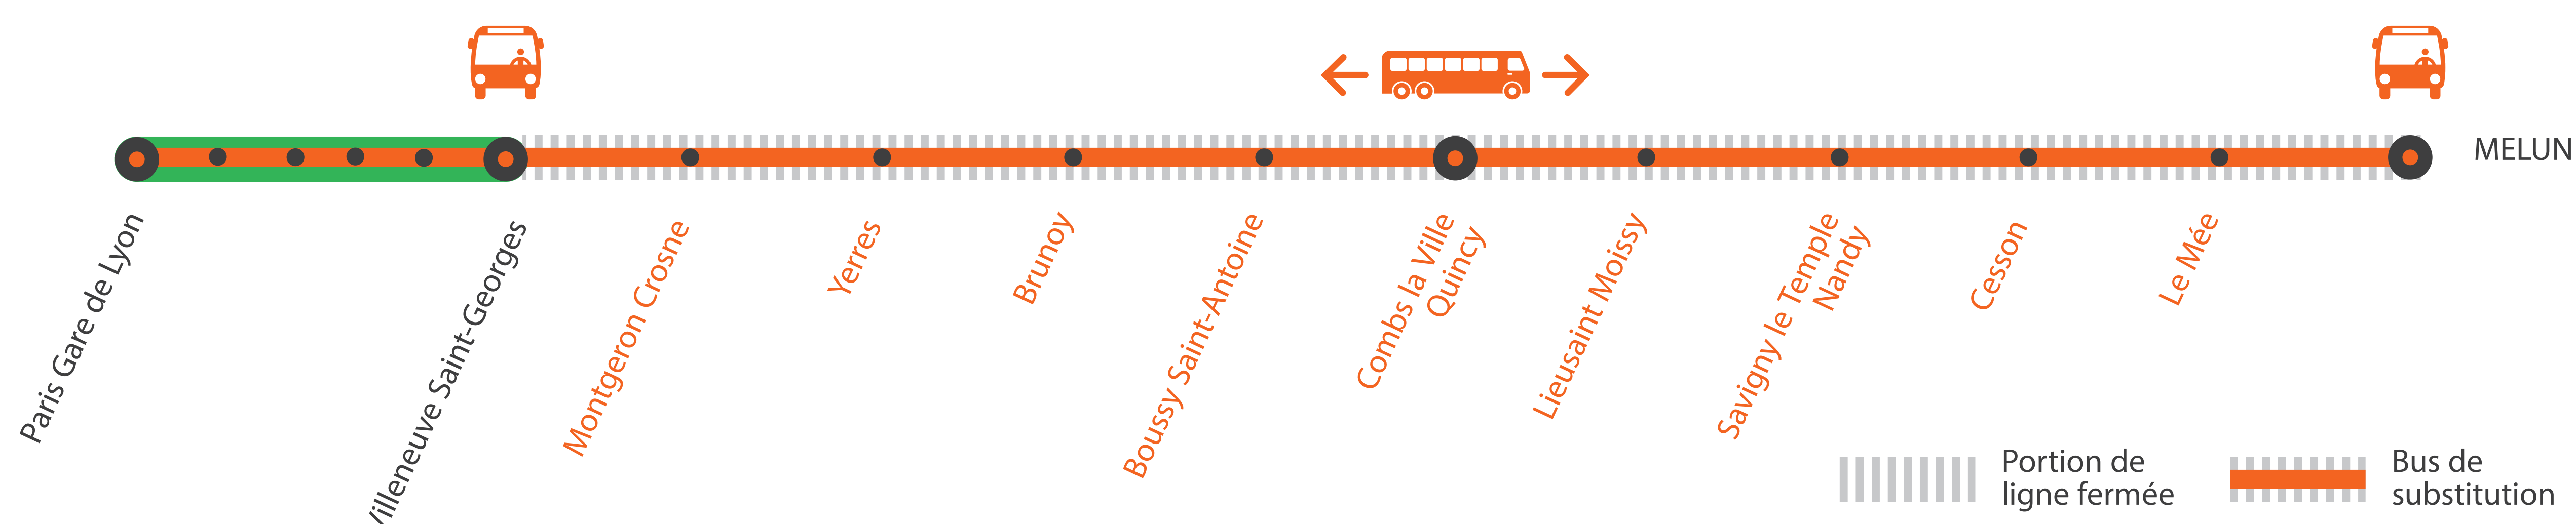

## DE 22H30 À 04H50 LES TRAINS SONT SANS ARRÊT ENTRE MELUN ET VILLENEUVE SAINT-GEORGES

**JUIN**
**02**

 et **16**
**JUIN**
**23**

 et **30**

### BUS DE SUBSTITUTION / ALLONGEMENT DE TRAJET

Melun

 Villeneuve  
Saint-Georges

**1H10MN**

# MODIFICATION DE LA DESSERTE DE 22H30 À 4H50 ENTRE PARIS LYON ET MELUN DIMANCHE 2 JUIN

### Melun > Paris Gare de Lyon

**Dimanche 2 juin**, à partir de 22h30, les trains DUCA sont sans arrêt de Melun à Villeneuve Saint-Georges.  
Un service de bus est mis en place