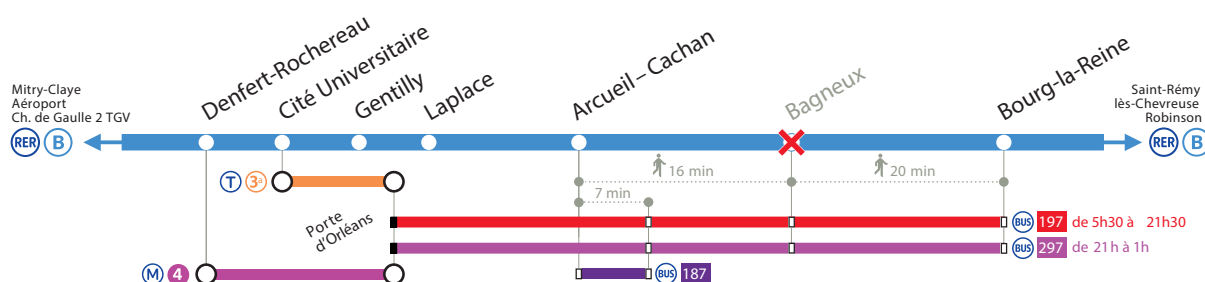

Fermetures

Bagneux Gare fermée du 29 juillet au 25 août inclus

Les trains ne marquent pas l'arrêt. Merci d'organiser vos déplacements à partir des autres gares. Prévoir un temps de trajet allongé.

🇬🇧 Station closed from 29 July to 25 August inclusive. Trains will not stop at the station. Please plan your trip accordingly, using alternative stations, and anticipate longer travel times.

🇪🇸 Estación cerrada del 29 de julio al 25 de agosto incluidos. Los trenes no paran en la estación. Organice sus desplazamientos desde otras estaciones y prevea un tiempo de trayecto prolongado, por favor.

Utilisateurs de fauteuil roulant, merci de vous rapprocher d'un agent en gare pour organiser votre trajet.

Retrouvez toute l'info trafic :

EN GARE

Auprès des agents
RATP et SNCF

SUR VOTRE SMARTPHONE

Applications RATP et SNCF

SUR NOS MÉDIAS DISTANTS