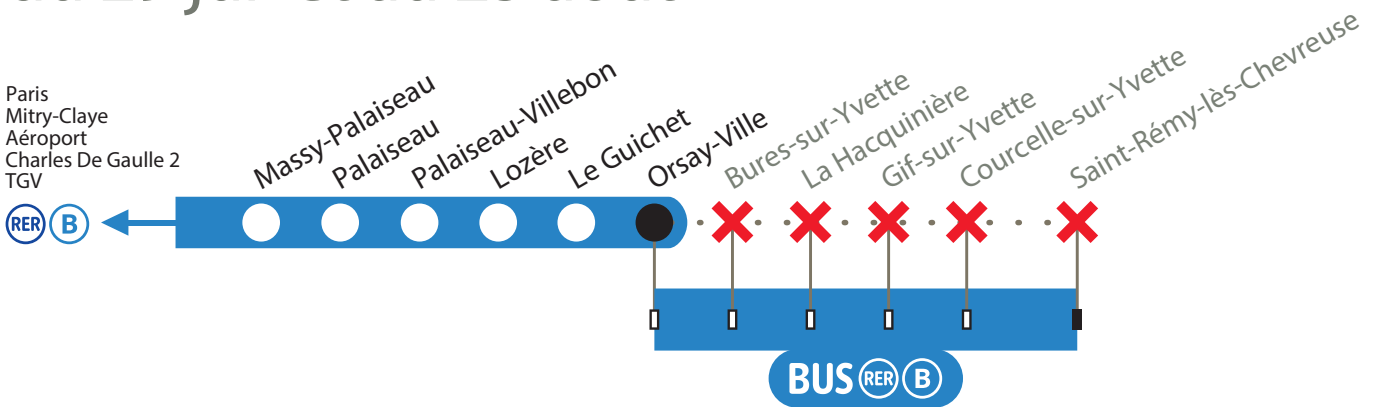

Des bus de substitution seront mis en place pour desservir toutes les gares fermées.

Les voyageurs en direction de Saint-Rémy-lès-Chevreuse qui poursuivent leur trajet au delà d'Orsay du 29/07 au 25/08, sont invités à utiliser les bus de substitution.

Utilisateurs de fauteuil roulant, merci de vous rapprocher d'un agent en gare pour organiser votre trajet.

ACCÈS PLUS TRANQUILLE

Retrouvez toute l'info trafic :

EN GARE

Àuprès des agents
RATP et SNCF

SUR VOTRE SMARTPHONE

Applications RATP et SNCF

SUR NOS MÉDIAS DISTANTS

[ratp.fr](https://www.ratp.fr)
[transilien.com](https://www.transilien.com)

twitter.com/rerb
[rerb-leblog.fr](https://www.rerb-leblog.fr)