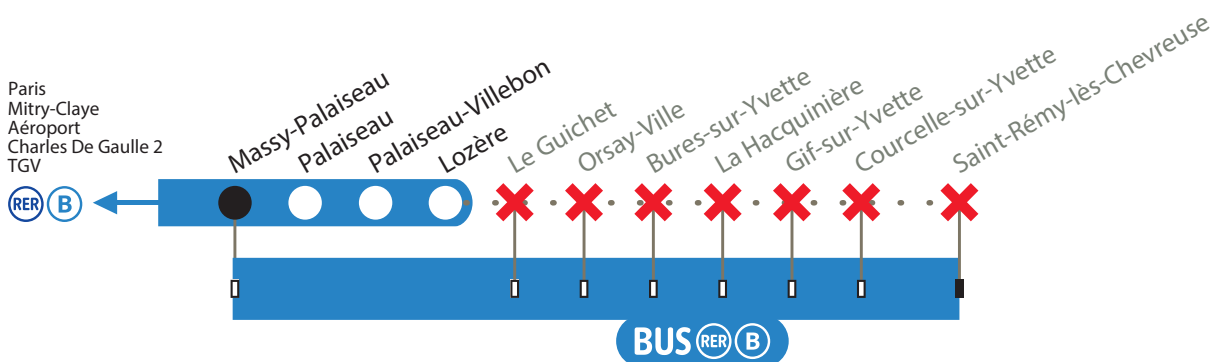

INFO
TRAVAUX

Fermetures

Entre Lozère et Saint-Rémy-lès-Chevreuse
du 20 juillet au 28 juillet

Des bus de substitution seront mis en place pour desservir toutes les gares fermées.

Les voyageurs en direction de Saint-Rémy-lès-Chevreuse qui poursuivent leur trajet au-delà de Lozère du 20/07 au 28/07, sont invités à utiliser les bus de substitution.

Utilisateurs de fauteuil roulant, merci de vous rapprocher d'un agent en gare pour organiser votre trajet.

ACCÈS PLUS TRANSPARENT

Retrouvez toute l'info trafic :

EN GARE

Auprès des agents
RATP et SNCF

SUR VOTRE SMARTPHONE

Applications RATP et SNCF

SUR NOS MÉDIAS DISTANTS

ratp.fr
transilien.com

twitter.com/rerb
rerb-leblog.fr