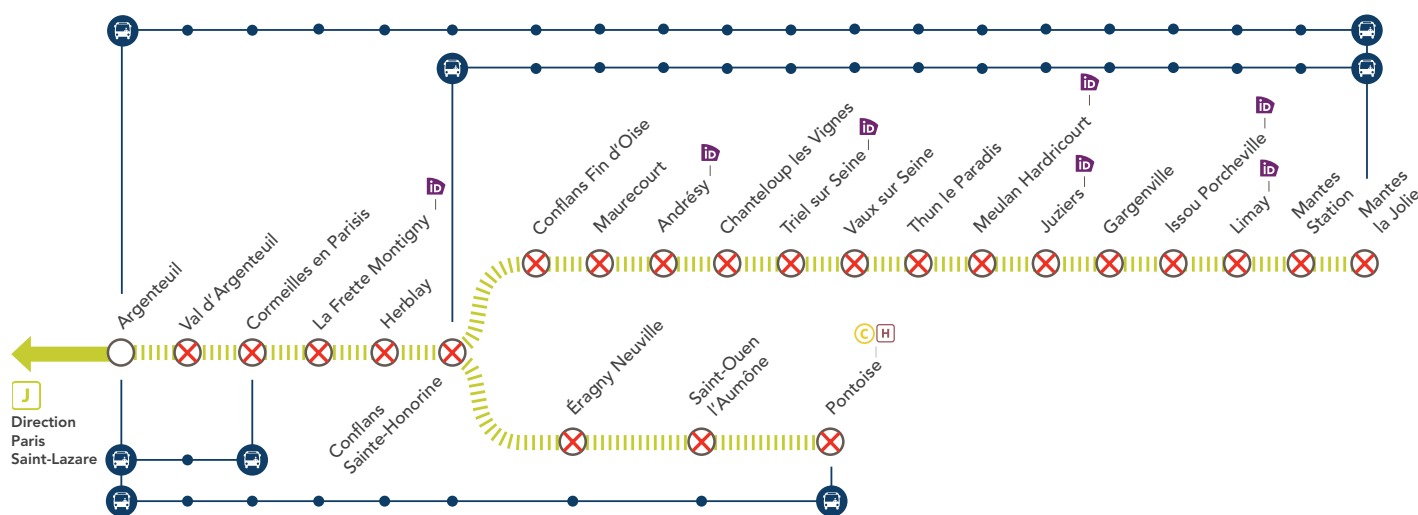

INFO TRAVAUX

LIGNE J FERMÉE

EN SEMAINE À PARTIR DE 21H10

ENTRE ARGENTEUIL & MANTES LA JOLIE / PONTOISE

JUIN
17
au **20**

JUIN
24
au **28**

+ D'INFOS
➔ sur l'appli SNCF
➔ sur le blog de la ligne
➔ en gare
➔ sur Transilien.com

Pourquoi ces travaux ?
Des travaux ont lieu sur votre ligne afin d'effectuer la maintenance et la régénération des voies.

⊗ Gare non desservie en train ||| Aucun train de la ligne [J] Bus de remplacement SNCF IDVROOM

- 🔧 Le 21 juin, des travaux ont lieu sur votre ligne entre **Conflans Sainte-Honorine & Mantes la Jolie**.
- En soirée, du 24 au 28 juin, vos trains seront directs jusqu'à la gare d'**Argenteuil**.

BUS DE REMPLACEMENT SNCF / ALLONGEMENT DU TEMPS DE TRAJET