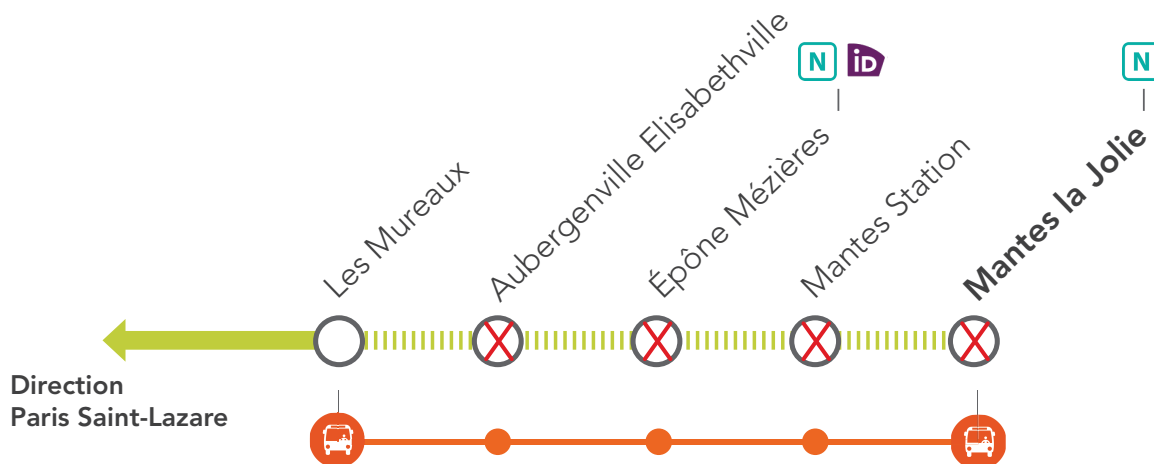

INFO TRAVAUX

LIGNE **J** FERMÉE

ENTRE LES MUREAUX & MANTES LA JOLIE

JUIN

15
et **16**

+ D'INFOS

- sur le blog de la ligne
- sur l'appli SNCF
- en gare
- sur Transilien.com

⊗ Gare non desservie en train ||| Aucun train de la ligne **J** 🚌 Bus de remplacement SNCF **id** Place IDVROOM

🕒 BUS DE REMPLACEMENT SNCF / ALLONGEMENT DU TEMPS DE TRAJET

Les Mureaux 🚌 Mantes la Jolie **+50 MIN**

Les Mureaux 🚌 **Express 80** Mantes la Jolie*
*le samedi uniquement

🚗 COVOITURAGE / **id** VROOM

Pendant les travaux
covoiturez avec [idvroom.com](https://www.idvroom.com)
Transilien vous offre* le trajet.

*offre soumise à conditions.

DERNIERS TRAINS OMNIBUS LE VENDREDI*

GARES DE DÉPART	HORAIRES DE DÉPART	DIRECTIONS	HORAIRES D'ARRIVÉE
Paris Saint-Lazare	21:53	➔ Mantes la Jolie	22:48
Mantes la Jolie	21:41	➔ Paris Saint-Lazare	22:39

DERNIERS TRAINS DIRECTS LE VENDREDI*

GARES DE DÉPART	HORAIRES DE DÉPART	DIRECTIONS	HORAIRES D'ARRIVÉE
Paris Saint-Lazare	22:20	➔ Mantes la Jolie	22:55
Mantes la Jolie	22:08	➔ Paris Saint-Lazare	22:43

*Horaires donnés à titre indicatif