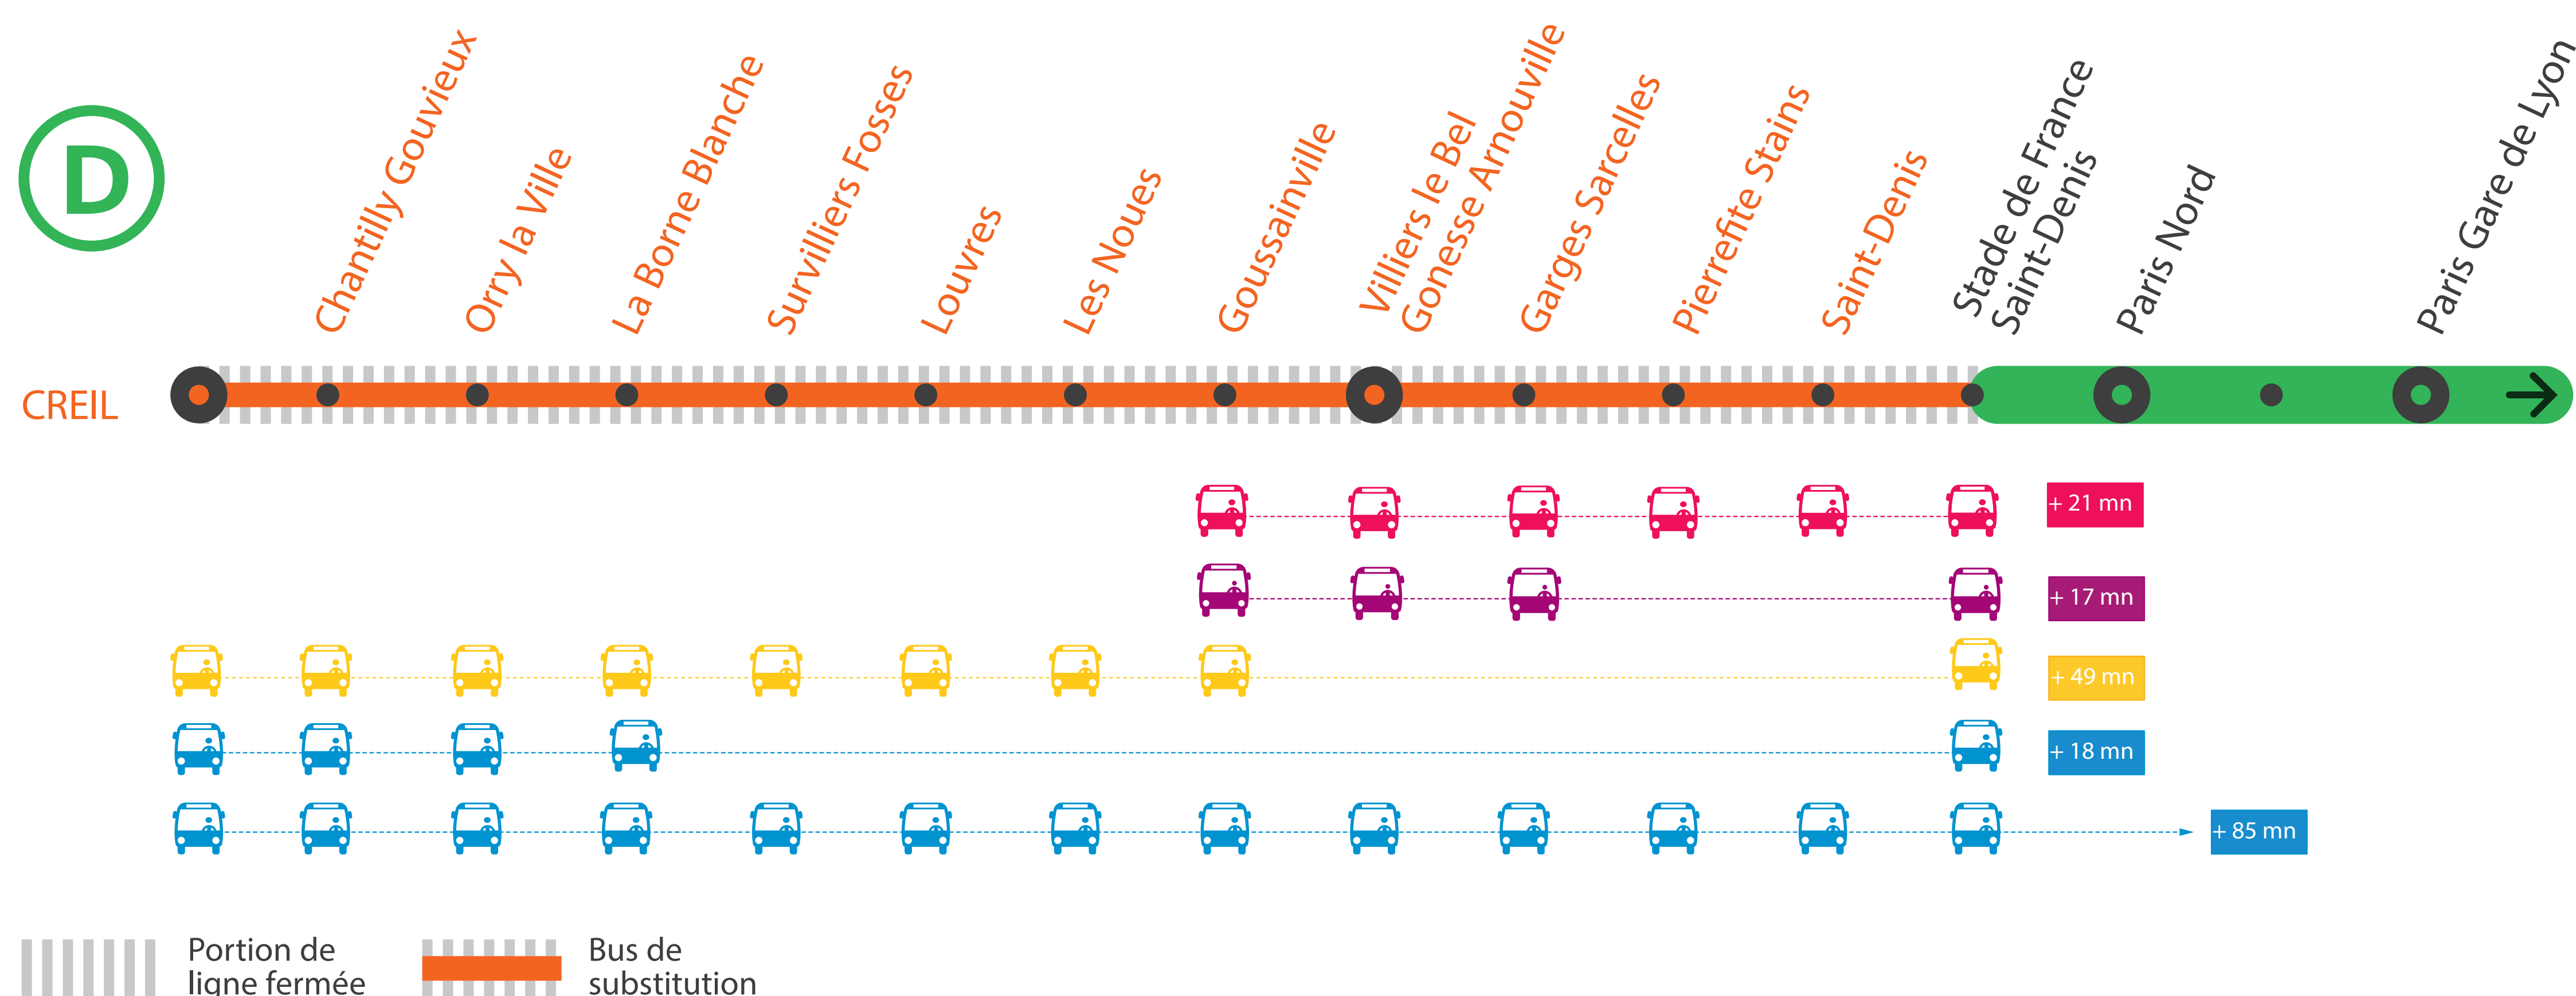

INFO TRAVAUX

AUCUN TRAIN À PARTIR DE 23H30 ENTRE STADE DE FRANCE ET CREIL DU LUNDI AU VENDREDI

MAI

20

au 24

+ D'INFORMATION

- au guichet
- sur l'appli SNCF
- sur [maligned.transilien.com](https://www.maligned.transilien.com)
- sur @RERD_SNCF
- sur transilien.com

PREMIERS ET DERNIERS TRAINS

GARES de départ par ordre alphabétique	DIRECTION	DERNIER TRAIN	PREMIER TRAIN SAMEDI
Chantilly Gouvieux	→ Paris Gare de Lyon	21:43	04:47
	→ Creil	23:13	5:43
Creil	→ Paris Gare de Lyon	21:34	04:39
	→ Creil	22:39	05:10
Garges Sarcelles	→ Paris Gare de Lyon	22:49	05:09
	→ Creil	22:39	05:10
Goussainville	→ Paris Gare de Lyon	22:41	05:01
	→ Creil	22:49	05:19
La Borne Blanche	→ Paris Gare de Lyon	22:26	04:56
	→ Creil	23:03	05:34
Les Noues	→ Paris Gare de Lyon	22:38	05:08
	→ Creil	22:51	05:22
Louvres	→ Paris Gare de Lyon	22:34	05:04
	→ Creil	22:54	05:25
Orry la Ville	→ Paris Gare de Lyon	22:22	04:52
	→ Creil	23:07	05:38

GARES de départ par ordre alphabétique	DIRECTION	DERNIER TRAIN	PREMIER TRAIN SAMEDI
Pierrefitte Stains	→ Paris Gare de Lyon	22:52	05:12
	→ Creil	22:36	05:06
Saint-Denis	→ Paris Gare de Lyon	22:57	05:17
	→ Creil	22:31	05:01
Stade de France St-Denis	→ Paris Gare de Lyon	0:30	05:20
	→ Creil	22:28	4:58
Survilliers | Fosses	→ Paris Gare de Lyon	22:29	04:59
	→ Creil	23:00	05:30
Villiers-le-Bel	→ Paris Gare de Lyon	22:45	05:05
	→ Creil	22:44	05:14

COVOITURAGE id VROOM

Pendant les travaux, covoiturez.
Transilien vous offre votre trajet.*
*Offre soumise à conditions