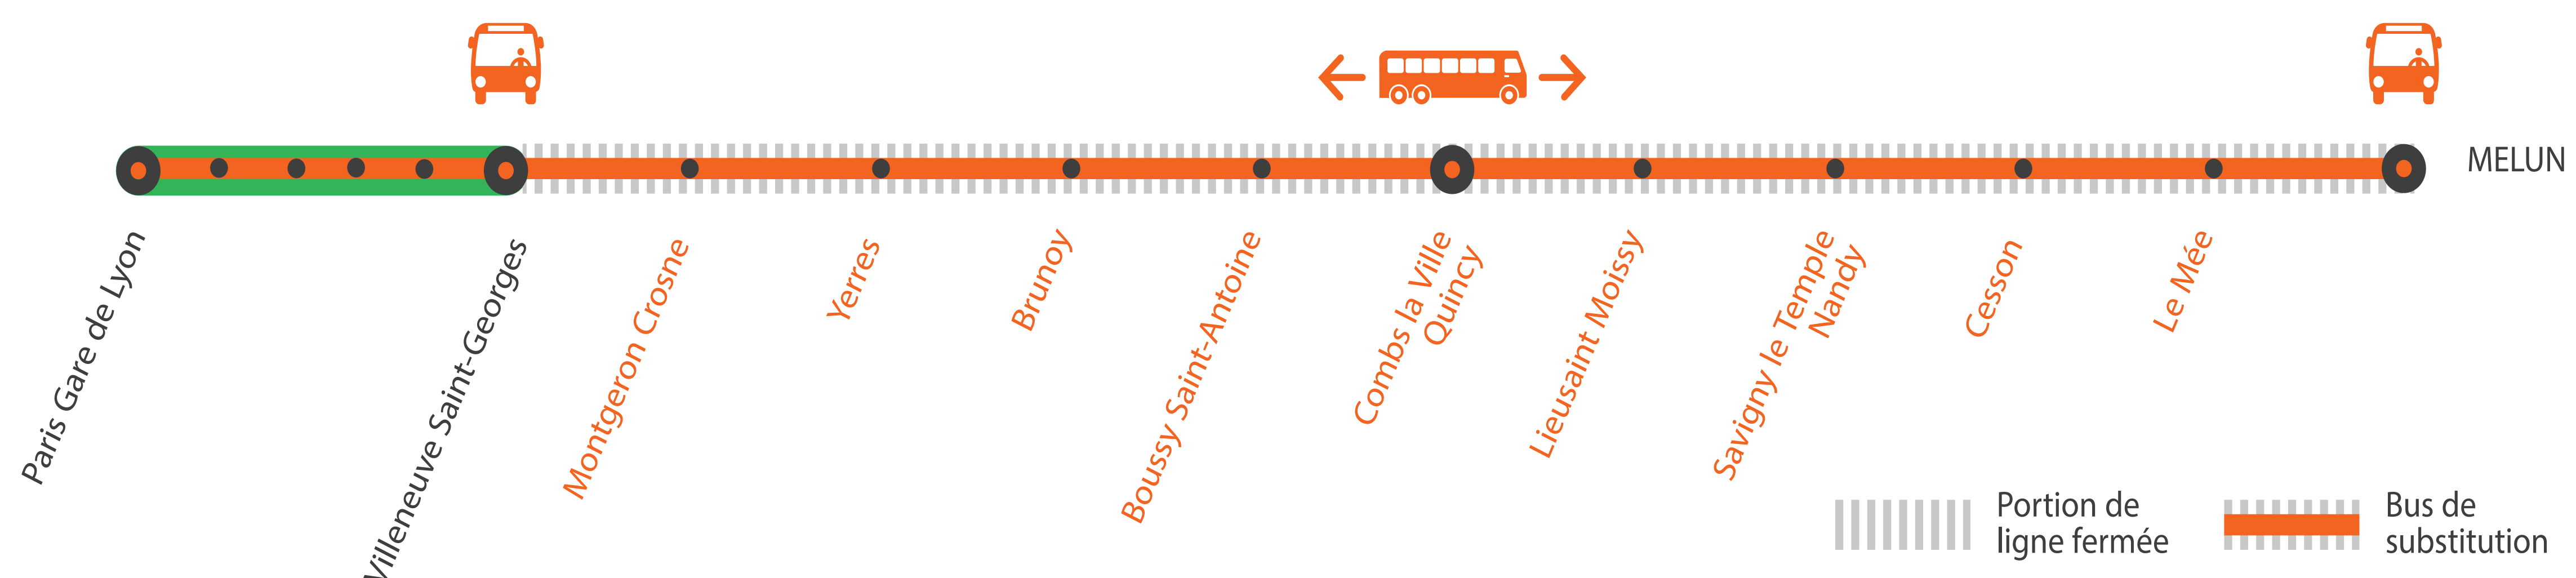

INFO TRAVAUX

À PARTIR DE 22H35 LES TRAINS SONT SANS ARRÊT

DE MELUN À VILLENEUVE SAINT-GEORGES
DÈS **22H35** ET DE VILLENEUVE SAINT-GEORGES
À MELUN DÈS **23H00**

MAI

26

+ D'INFORMATION

- au guichet
- sur l'appli SNCF
- sur [maligned.transilien.com](https://www.maligned.transilien.com)
- sur @RERD_SNCF
- sur [transilien.com](https://www.transilien.com)

BUS DE SUBSTITUTION / ALLONGEMENT DE TRAJET

Melun

Villeneuve
Saint-Georges **+1H10MN**

COVOITURAGE

Pendant les travaux, covoiturez.
Transilien vous offre votre trajet.*

*Offre soumise à conditions

DERNIERS TRAINS À CIRCULER NORMALEMENT			
Ma gare de départ	DIRECTION	DERNIER TRAIN	PREMIER TRAIN Lundi
PARIS-GARE-DE-LYON RER D	➔ MELUN	00:37	5:36
MAISONS-ALFORT-ALFORTVILLE	➔ PARIS GARE DE LYON	00:36	4:54
	➔ MELUN	00:44	5:46
CRÉTEIL POMPADOUR	➔ PARIS GARE DE LYON	00:30	5:00
	➔ MELUN	22:20	5:47
VILLENEUVE SAINT-GEORGES	➔ PARIS GARE DE LYON	00:24	4:41
	➔ MELUN	00:55	5:54
MONTGERON-CROSNE	➔ PARIS GARE DE LYON	23:12	5:16
	➔ MELUN	22:32	6:02
YERRES	➔ PARIS GARE DE LYON	23:09	5:13
	➔ MELUN	22:35	6:02
BRUNOY	➔ PARIS GARE DE LYON	23:06	5:09
	➔ MELUN	22:38	6:05
BOUSSY-SAINT-ANTOINE	➔ PARIS GARE DE LYON	23:02	5:06
	➔ MELUN	22:41	6:08
COMBS-LA-VILLE QUINCY	➔ PARIS GARE DE LYON	22:59	5:03
	➔ MELUN	22:44	6:11
LIEUSAIN-MOISSY	➔ PARIS GARE DE LYON	22:55	4:58
	➔ MELUN	22:49	6:16
SAVIGNY-LE-TEMPLE NANDY	➔ PARIS GARE DE LYON	22:51	4:54
	➔ MELUN	22:53	6:20
CESSON	➔ PARIS GARE DE LYON	22:47	4:50
	➔ MELUN	22:57	6:24
LE MÉE	➔ PARIS GARE DE LYON	22:43	4:46
	➔ MELUN	23:01	6:28
MELUN	➔ PARIS GARE DE LYON	00:16	4:03