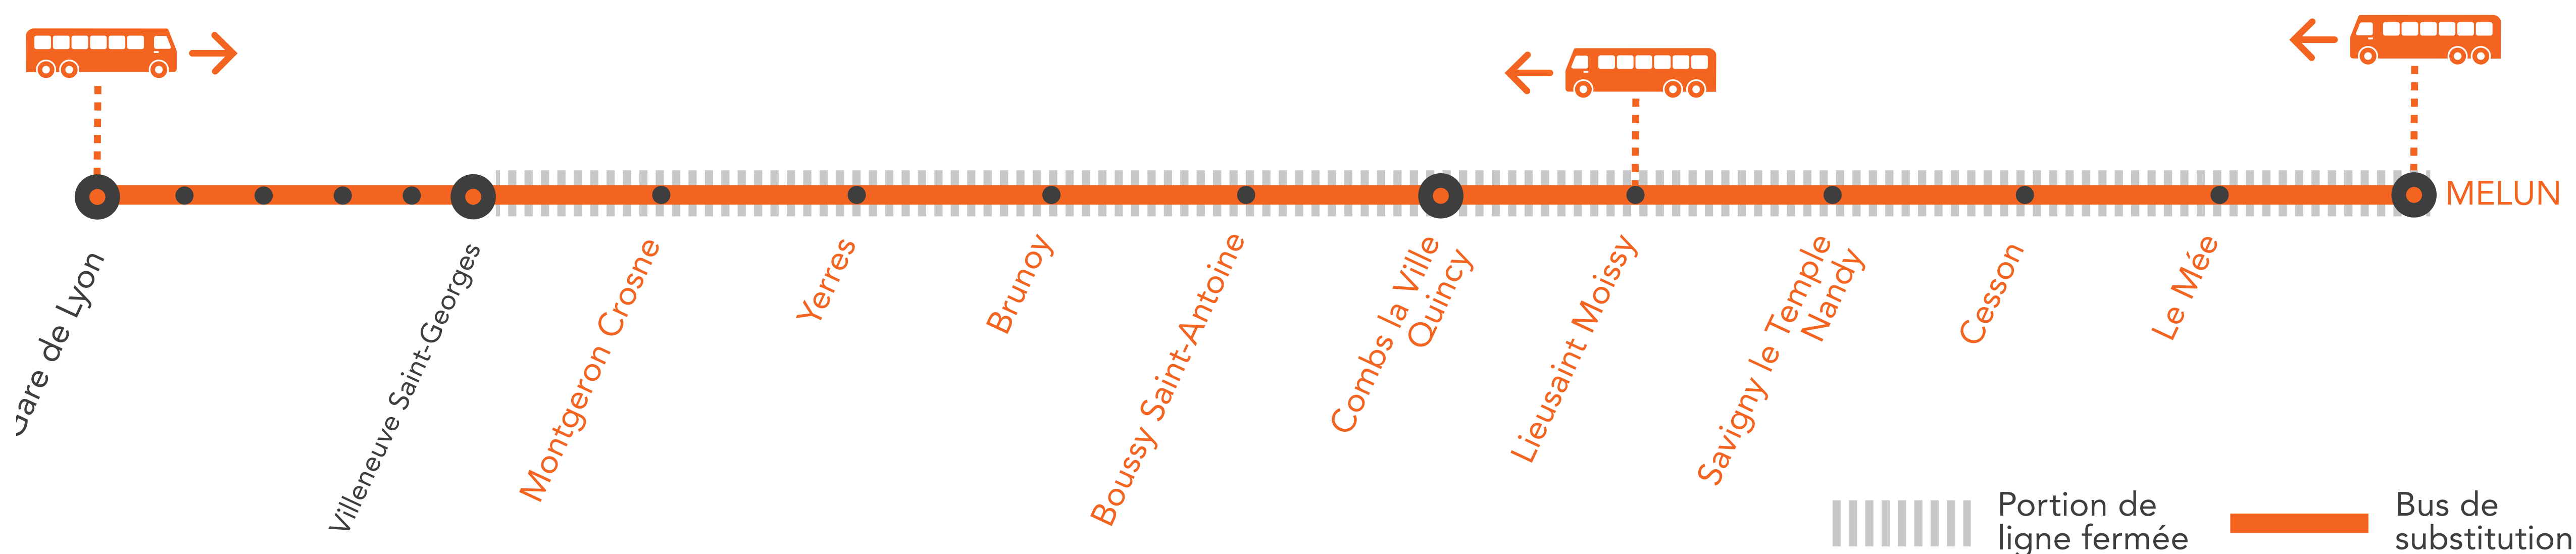

MODIFICATION DE LA DESSERTE DE 22H00 À 5H00 ENTRE PARIS ET MELUN DU LUNDI AU VENDREDI

MAI
20

 au **24**

+ D'INFORMATION

↗ au guichet

↗ sur @RERD_SNCF

↗ sur l'appli SNCF

↗ sur transilien.com

 ↗ sur maligned.transilien.com

* Les horaires sont susceptibles d'être modifiés.

BUS DE SUBSTITUTION / ALLONGEMENT DE TRAJET

 Paris Lyon → Melun **25 MIN à 1H00**

 Melun → Paris Lyon **1H10 à 1H40**

COVOITURAGE

ACTUALISÉE LE 15/05/19

MODIFICATION DE LA DESSERTE DE 22H00 À 5H00 ENTRE PARIS LYON ET MELUN DU LUNDI 20 AU VENDREDI 24 MAI

FICHE HORAIRES : TRAINS + BUS

Melun > Paris Gare de Lyon

Du lundi 20 au vendredi 24 mai, les trains DACA de 22h09, 22h39 et 23h09 à destination de Paris Lyon ne circulent pas.

Du lundi au jeudi

Le train DUCA 23h39 de Melun est sans arrêt de Melun à Villeneuve Saint-Georges

Du mardi au vendredi

Les trains DACA et FACA de 4h03 et 4h38 à Melun sont sans arrêt de Melun à Villeneuve Saint-Georges