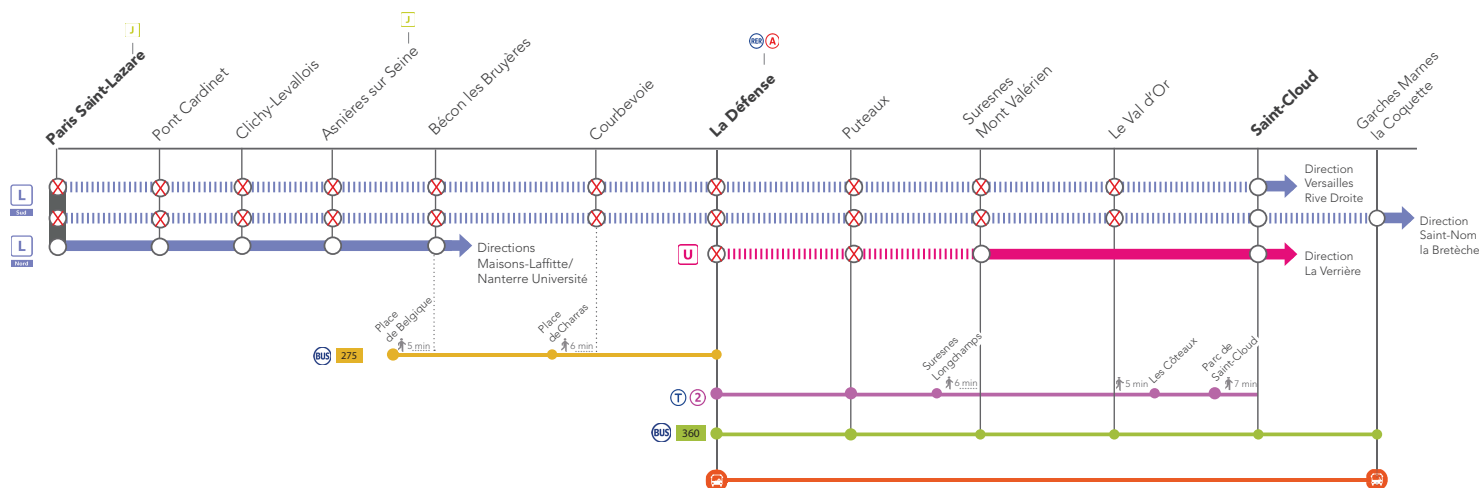

Sud

WEEK-END TRAVAUX INTERRUPTION DE CIRCULATION

LIGNE L SUD FERMÉE

ENTRE PARIS SAINT-LAZARE & GARCHES MARNES LA COQUETTE

LIGNE U FERMÉE

ENTRE LA DÉFENSE & SURESNES MONT VALÉRIEN

JUIN

08

et 09

TOUTE LA JOURNÉE

+ D'INFOS

- sur les blogs de lignes
- en gare
- sur Transilien.com

POURQUOI CES TRAVAUX ?

Des travaux ont lieu sur votre ligne pour effectuer le renouvellement des voies et du ballast en gare de La Défense.

⊗ Gare non desservie en train III Aucun train L U Bus de remplacement SNCF T Bus Renforcement de lignes régulières

BUS DE REMPLACEMENT SNCF / ALLONGEMENT DE TEMPS DE TRAJET

La Défense ↔ Garches Marnes la Coquette **+40 MIN**
(DIRECT)

RENFORCEMENT DE LIGNES RÉGULIÈRES

Pont de Levallois ↔ La Défense (BUS 275)

La Défense ↔ Hôpital de Garches (BUS 360)

Porte de Versailles ↔ Pont de Bezou (T 2)

COVOITURAGE / IDVROOM

Pendant les travaux, covoiturez avec idvroom.com