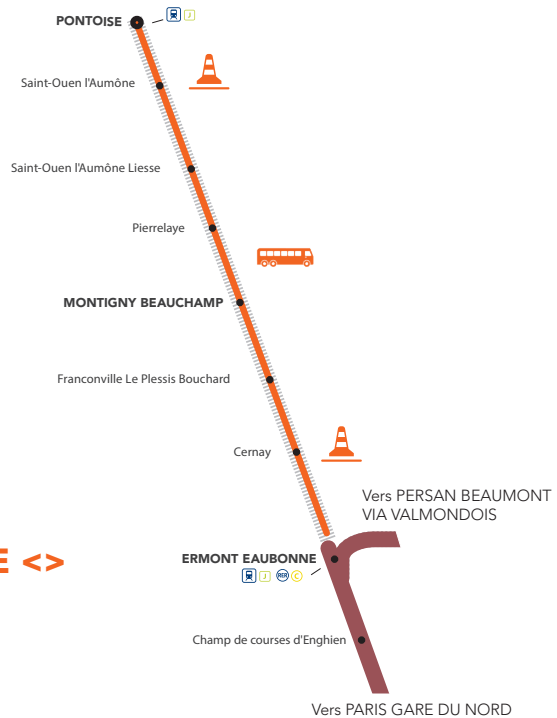

INFO TRAVAUX

MAI

lu	ma	me	je	ve	sa	di
		1	2	3	4	5
6	7	8	9	10	11	12
13	14	15	16	17	18	19
20	21	22	23	24	25	26
27	28	29	30	31		

LIGNE H FERMÉE

À PARTIR DE 23H30

AUCUN TRAIN ENTRE

ERMONT EAUBONNE <> PONTOISE

Maintenance sur les voies dans le secteur de Saint-Ouen l'Aumône Liesse

**BUS ENTRE
ERMONT-EAUBONNE <>
PONTOISE**

PARIS NORD <> ERMONT EAUBONNE MONTIGNY BEAUCHAMP <> PONTOISE

du lundi 27 au vendredi 31 mai

Dernier train direction
Pontoise à circuler
normalement

	123599	124689	123601	BUS	124691	123603	BUS	123605	BUS	123607	BUS
Paris Nord	22:41	22:56	23:11		23:26	23:41		00:11		00:41	
St-Denis	22:47	23:02	23:17		23:32	23:47		00:15		00:45	
Épinay Villetaneuse	22:51	23:06	23:21		23:36	23:51		00:21		00:51	
La Barre Ormesson	22:53	23:08	23:23		23:38	23:53		00:23		00:53	
Enghien les Bains	22:55	23:10	23:25		23:40	23:55		00:25		00:55	
Enghien Champ de Courses	22:58	23:13	23:28		23:43	23:58		00:28		00:58	
Ermont Eaubonne (arrivée)	23:00	23:15	23:30		23:46	00:00		00:30		01:00	
Ermont Eaubonne (départ)	23:01			23:40			00:10		00:40		01:10
Cernay	23:03			23:43			00:13		00:43		01:13
Franconville Le Plessis Bouchard	23:06			23:52			00:22		00:52		01:22
Montigny Beauchamp	23:10			00:01			00:31		01:01		01:31
Pierrelaye	23:13			00:12			00:42		01:12		01:42
St-Ouen l'Aumône liesse	23:17			00:21			00:51		01:21		01:51
St-Ouen l'Aumône	23:20			00:27			00:57		01:27		01:57
Pontoise	23:21			00:31			01:01		01:31		02:01