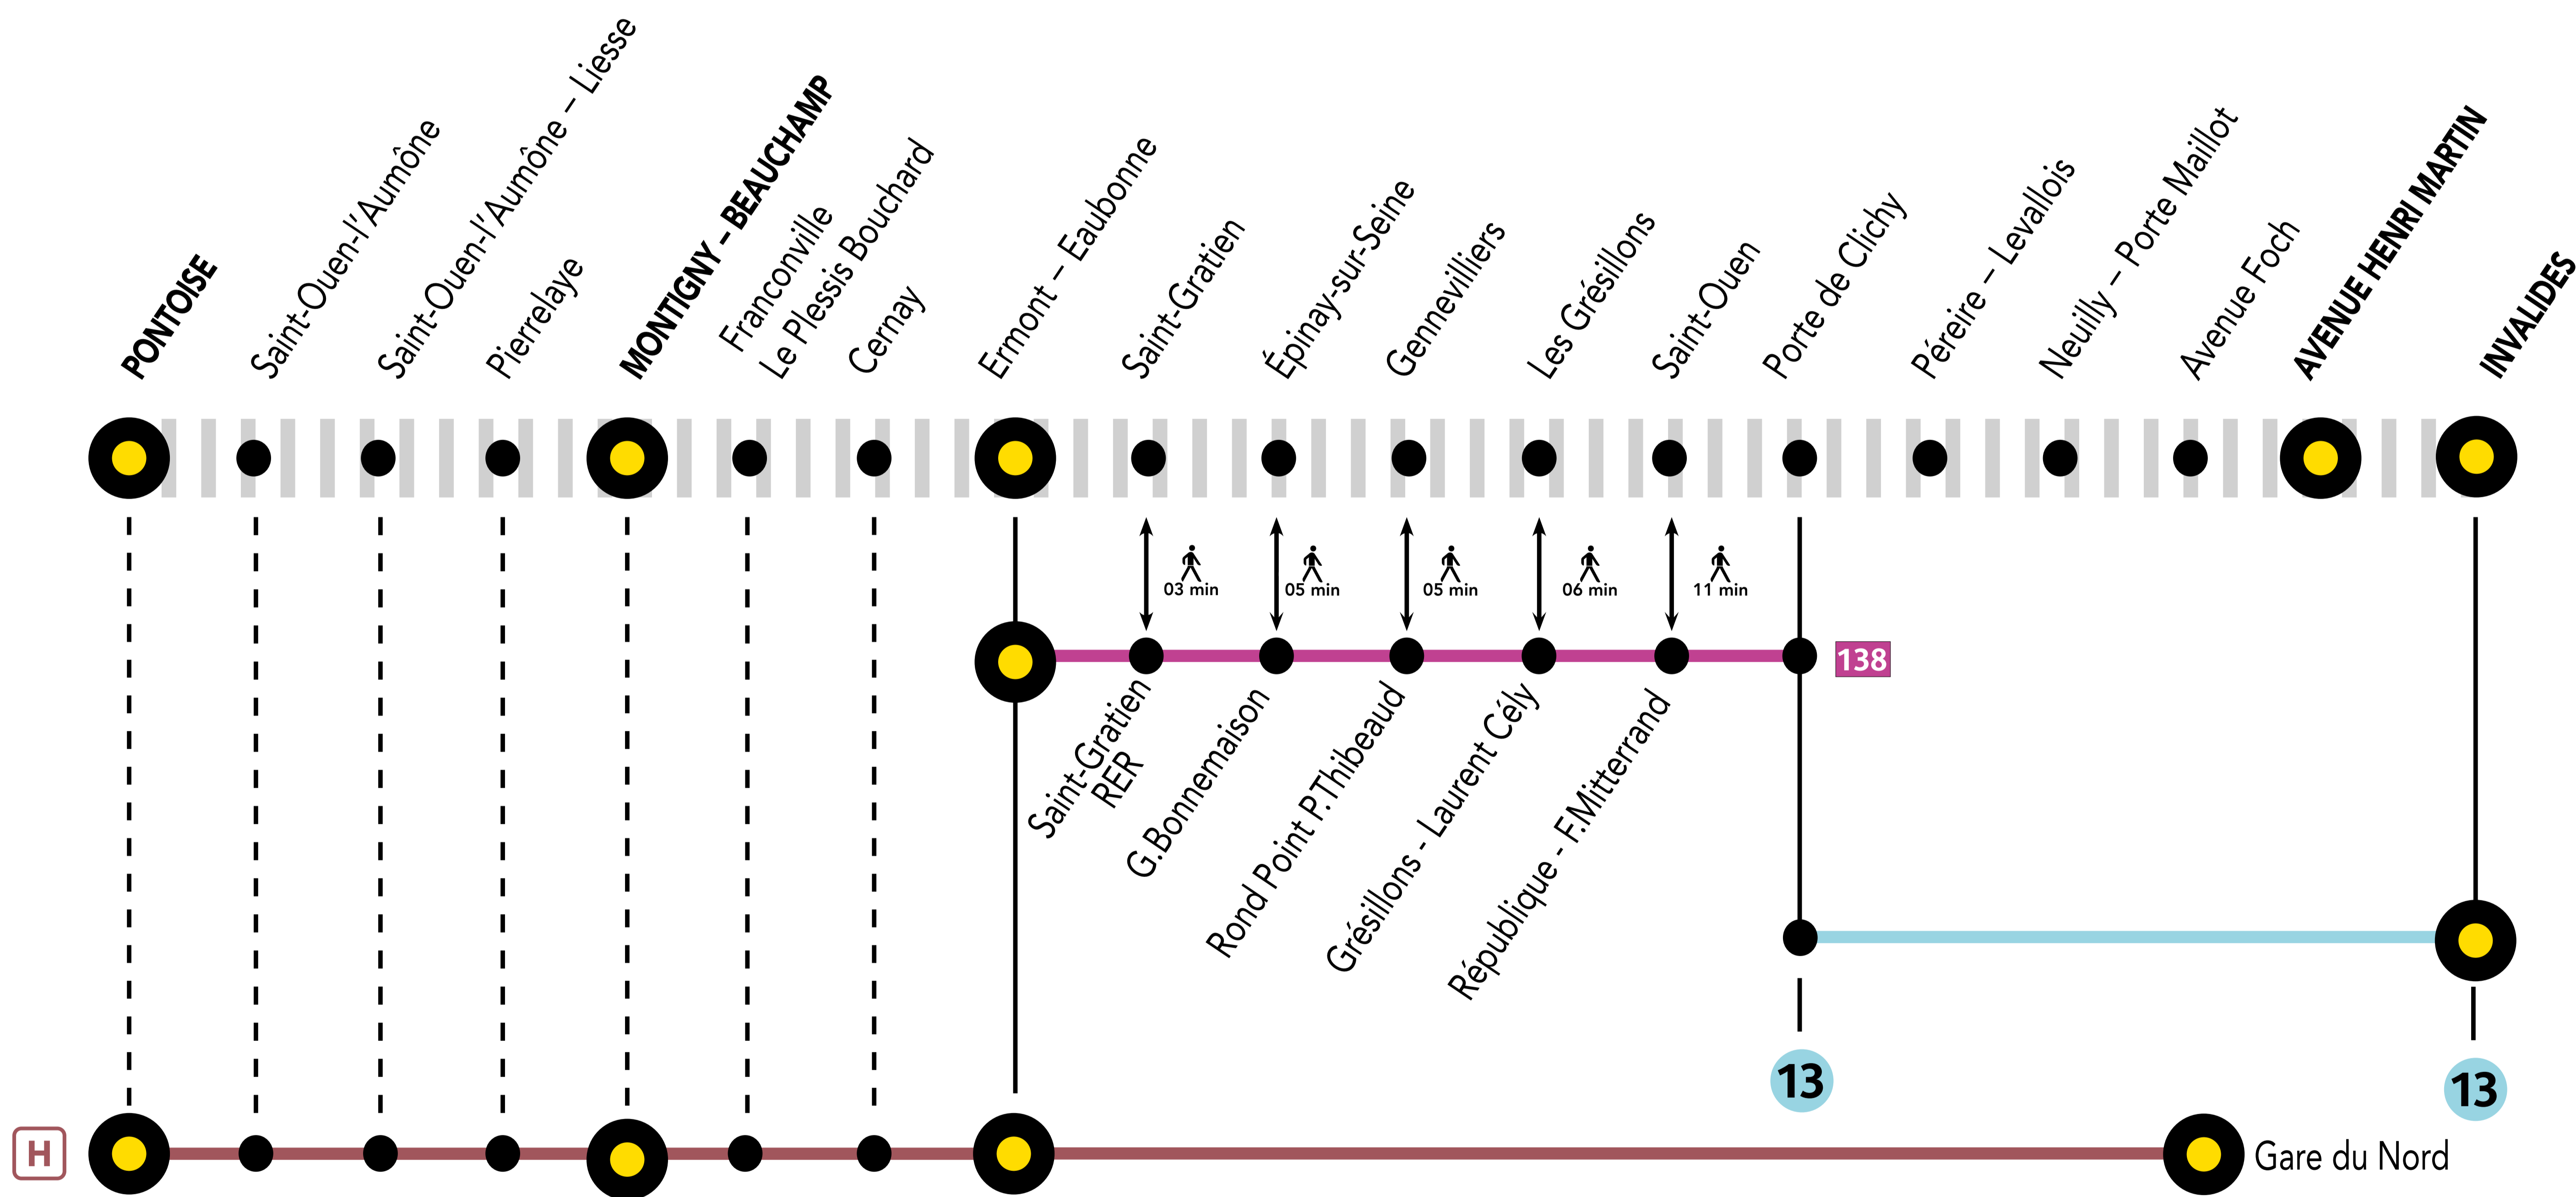

# INFO TRAVAUX

## AUCUN TRAIN ENTRE INVALIDES ET PONTOISE

<b>JUIN.</b> <b>22 et 23</b>	<b>JUIN.</b> <b>29 et 30</b>	<b>SAMEDI DIMANCHE</b>	<b>+ D'INFORMATION</b> ↗ au guichet      ↗ sur les applis SNCF et Ma Ligne C ↗ sur transilien.com      ↗ sur malignec.transilien.com
---------------------------------	---------------------------------	------------------------	--

Circulation normale      Portion de ligne impactée

**RENFORCEMENT BUS RATP / ALLONGEMENT DE TRAJET**  
 PORTE DE CLICHY ← **138** → ERMONTEAUBONNE **+ 30 À 45 MIN**  
 ERMONTEAUBONNE ← **H** → PONTOISE **+ 15 MIN**

**id VROOM.COM** **SNCF**  
 PARTENAIRES  
**PENDANT LES TRAVAUX, COVOITUREZ AVEC idVROOM**  
 TRANSILIEN VOUS OFFRE VOTRE TRAJET !  
 Retrouvez toutes les informations sur l'offre sur [idvroom.com/offre-travaux-transilien](http://idvroom.com/offre-travaux-transilien)