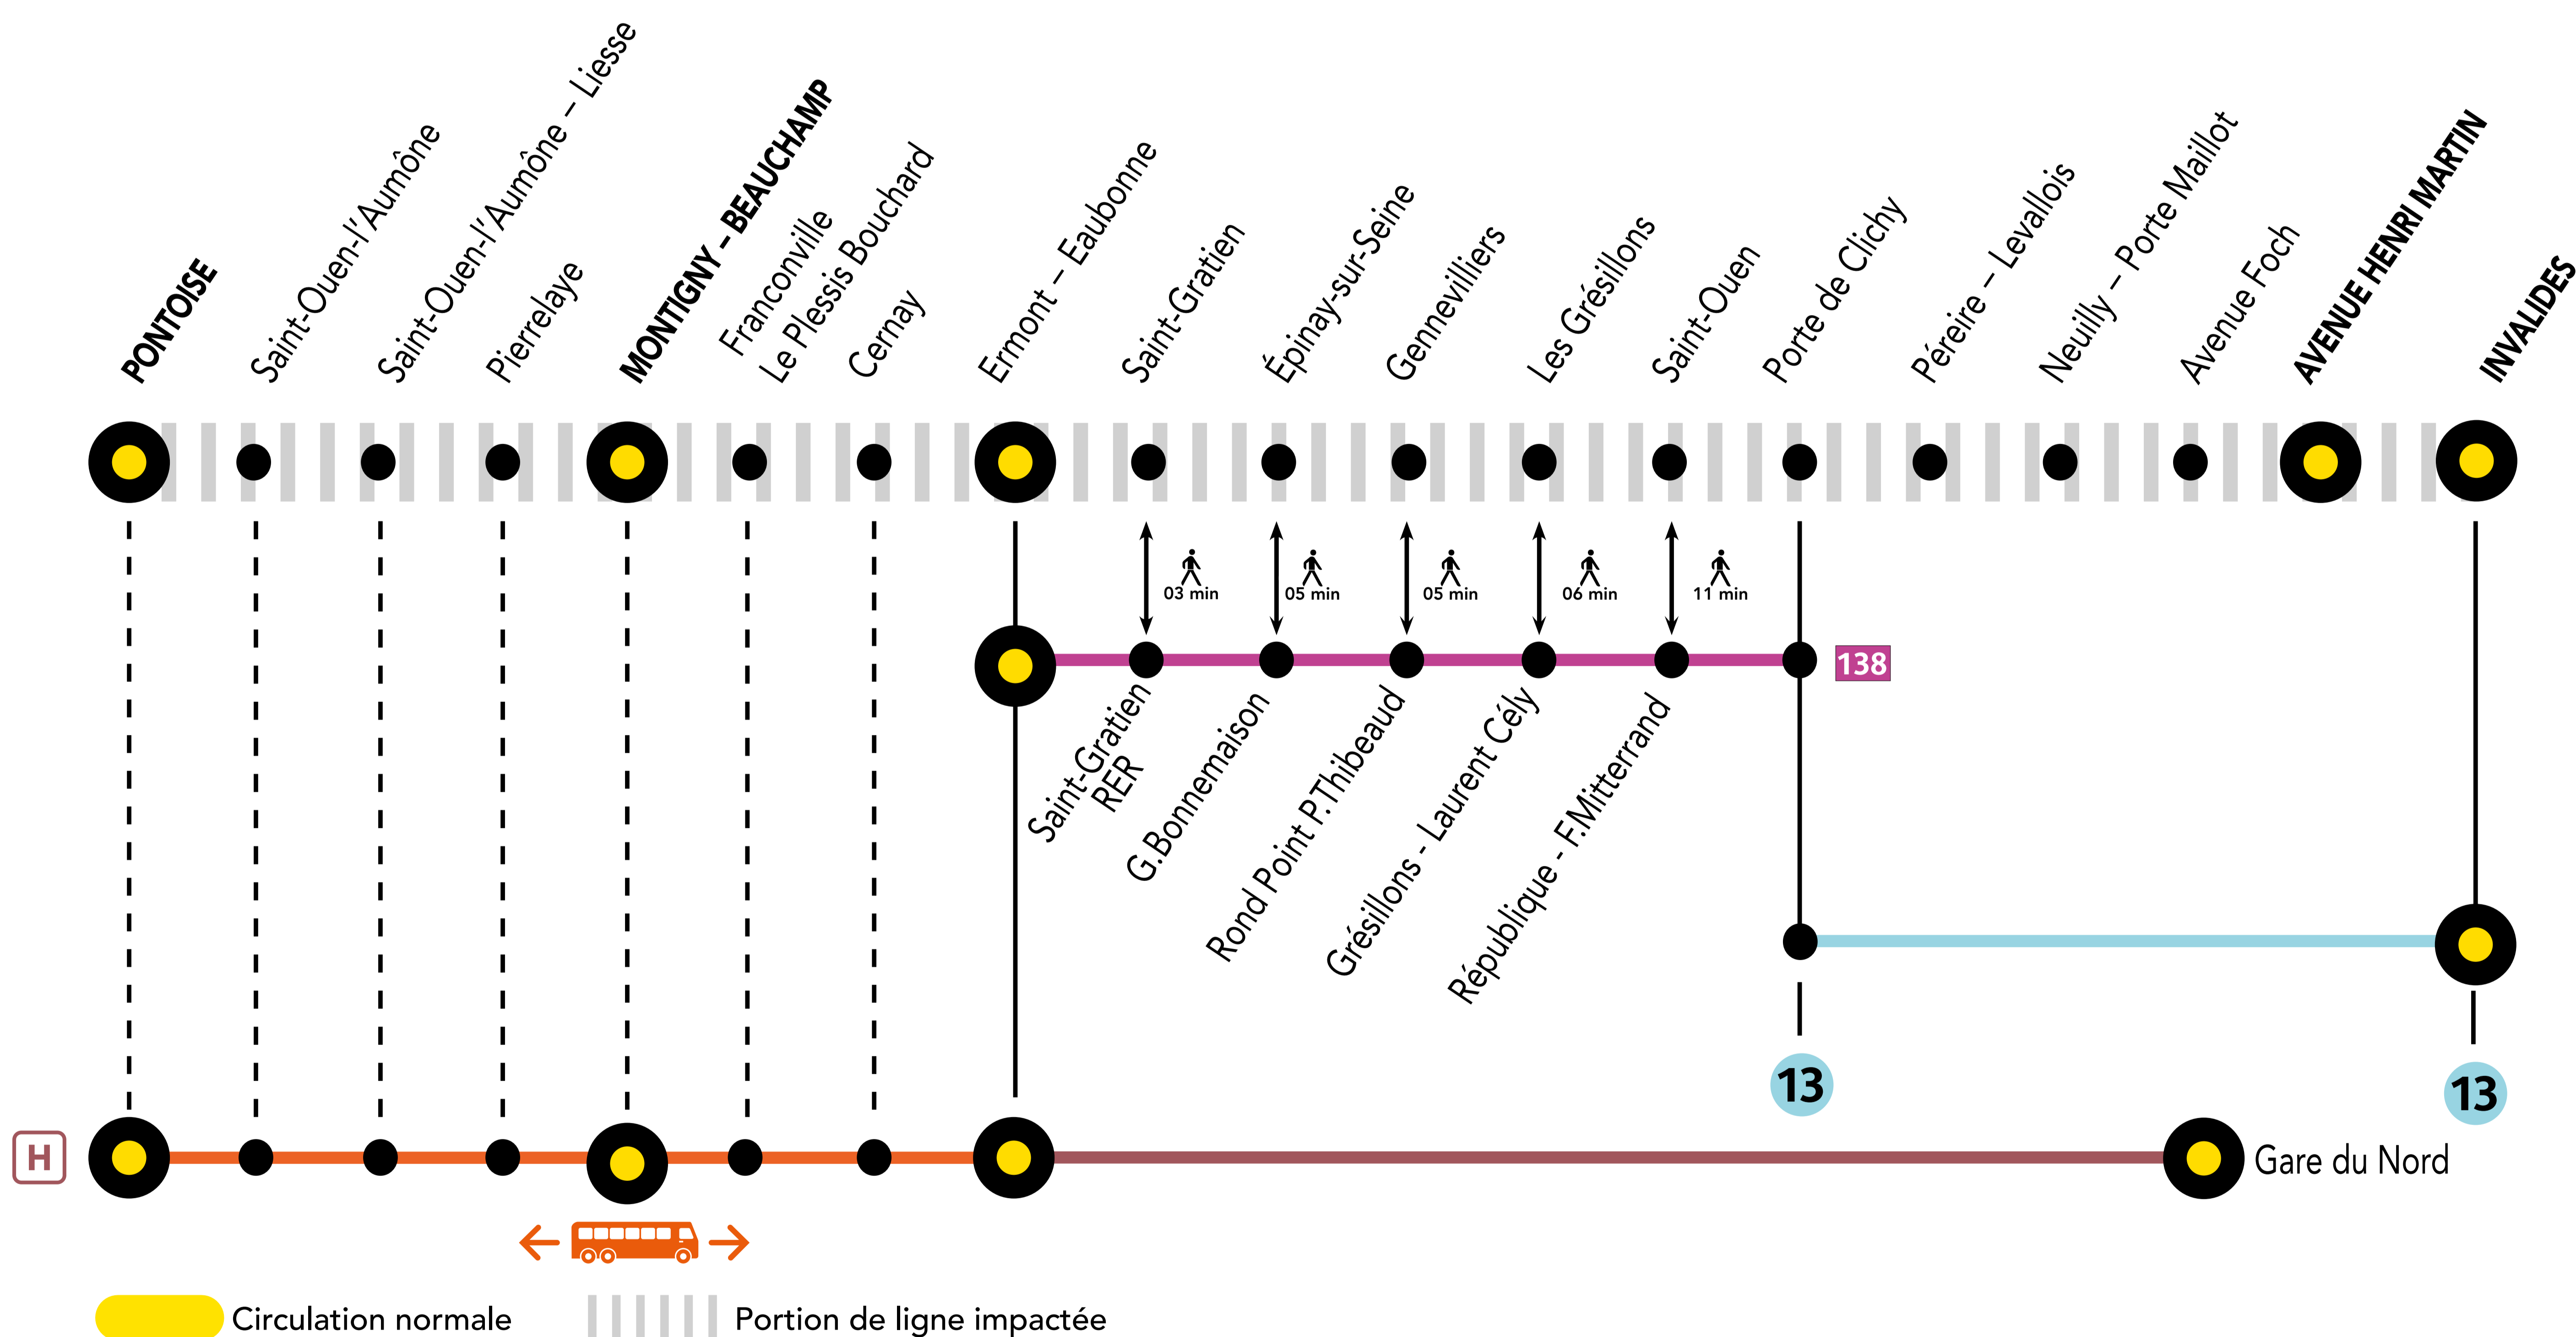

INFO TRAVAUX

AUCUN TRAIN ENTRE INVALIDES ET PONTOISE

JUIN.

15 ET
16

SAMEDI
DIMANCHE

+ D'INFORMATION

- au guichet
- sur les applis SNCF et Ma Ligne C
- sur transilien.com
- sur malignec.transilien.com

RENFORCEMENT BUS RATP / ALLONGEMENT DE TRAJET

- 🕒 PORTE DE CLICHY ← 138 → ERMONTEAUBONNE + 30 À 45 MIN
- 🕒 ERMONTEAUBONNE ← Bus RATP → PONTOISE + 15 MIN

PARTENAIRES

PENDANT LES TRAVAUX, COVOITUREZ AVEC idVROOM
TRANSILIEN VOUS OFFRE VOTRE TRAJET !

Retrouvez toutes les informations sur l'offre sur idvroom.com/offre-travaux-transilien