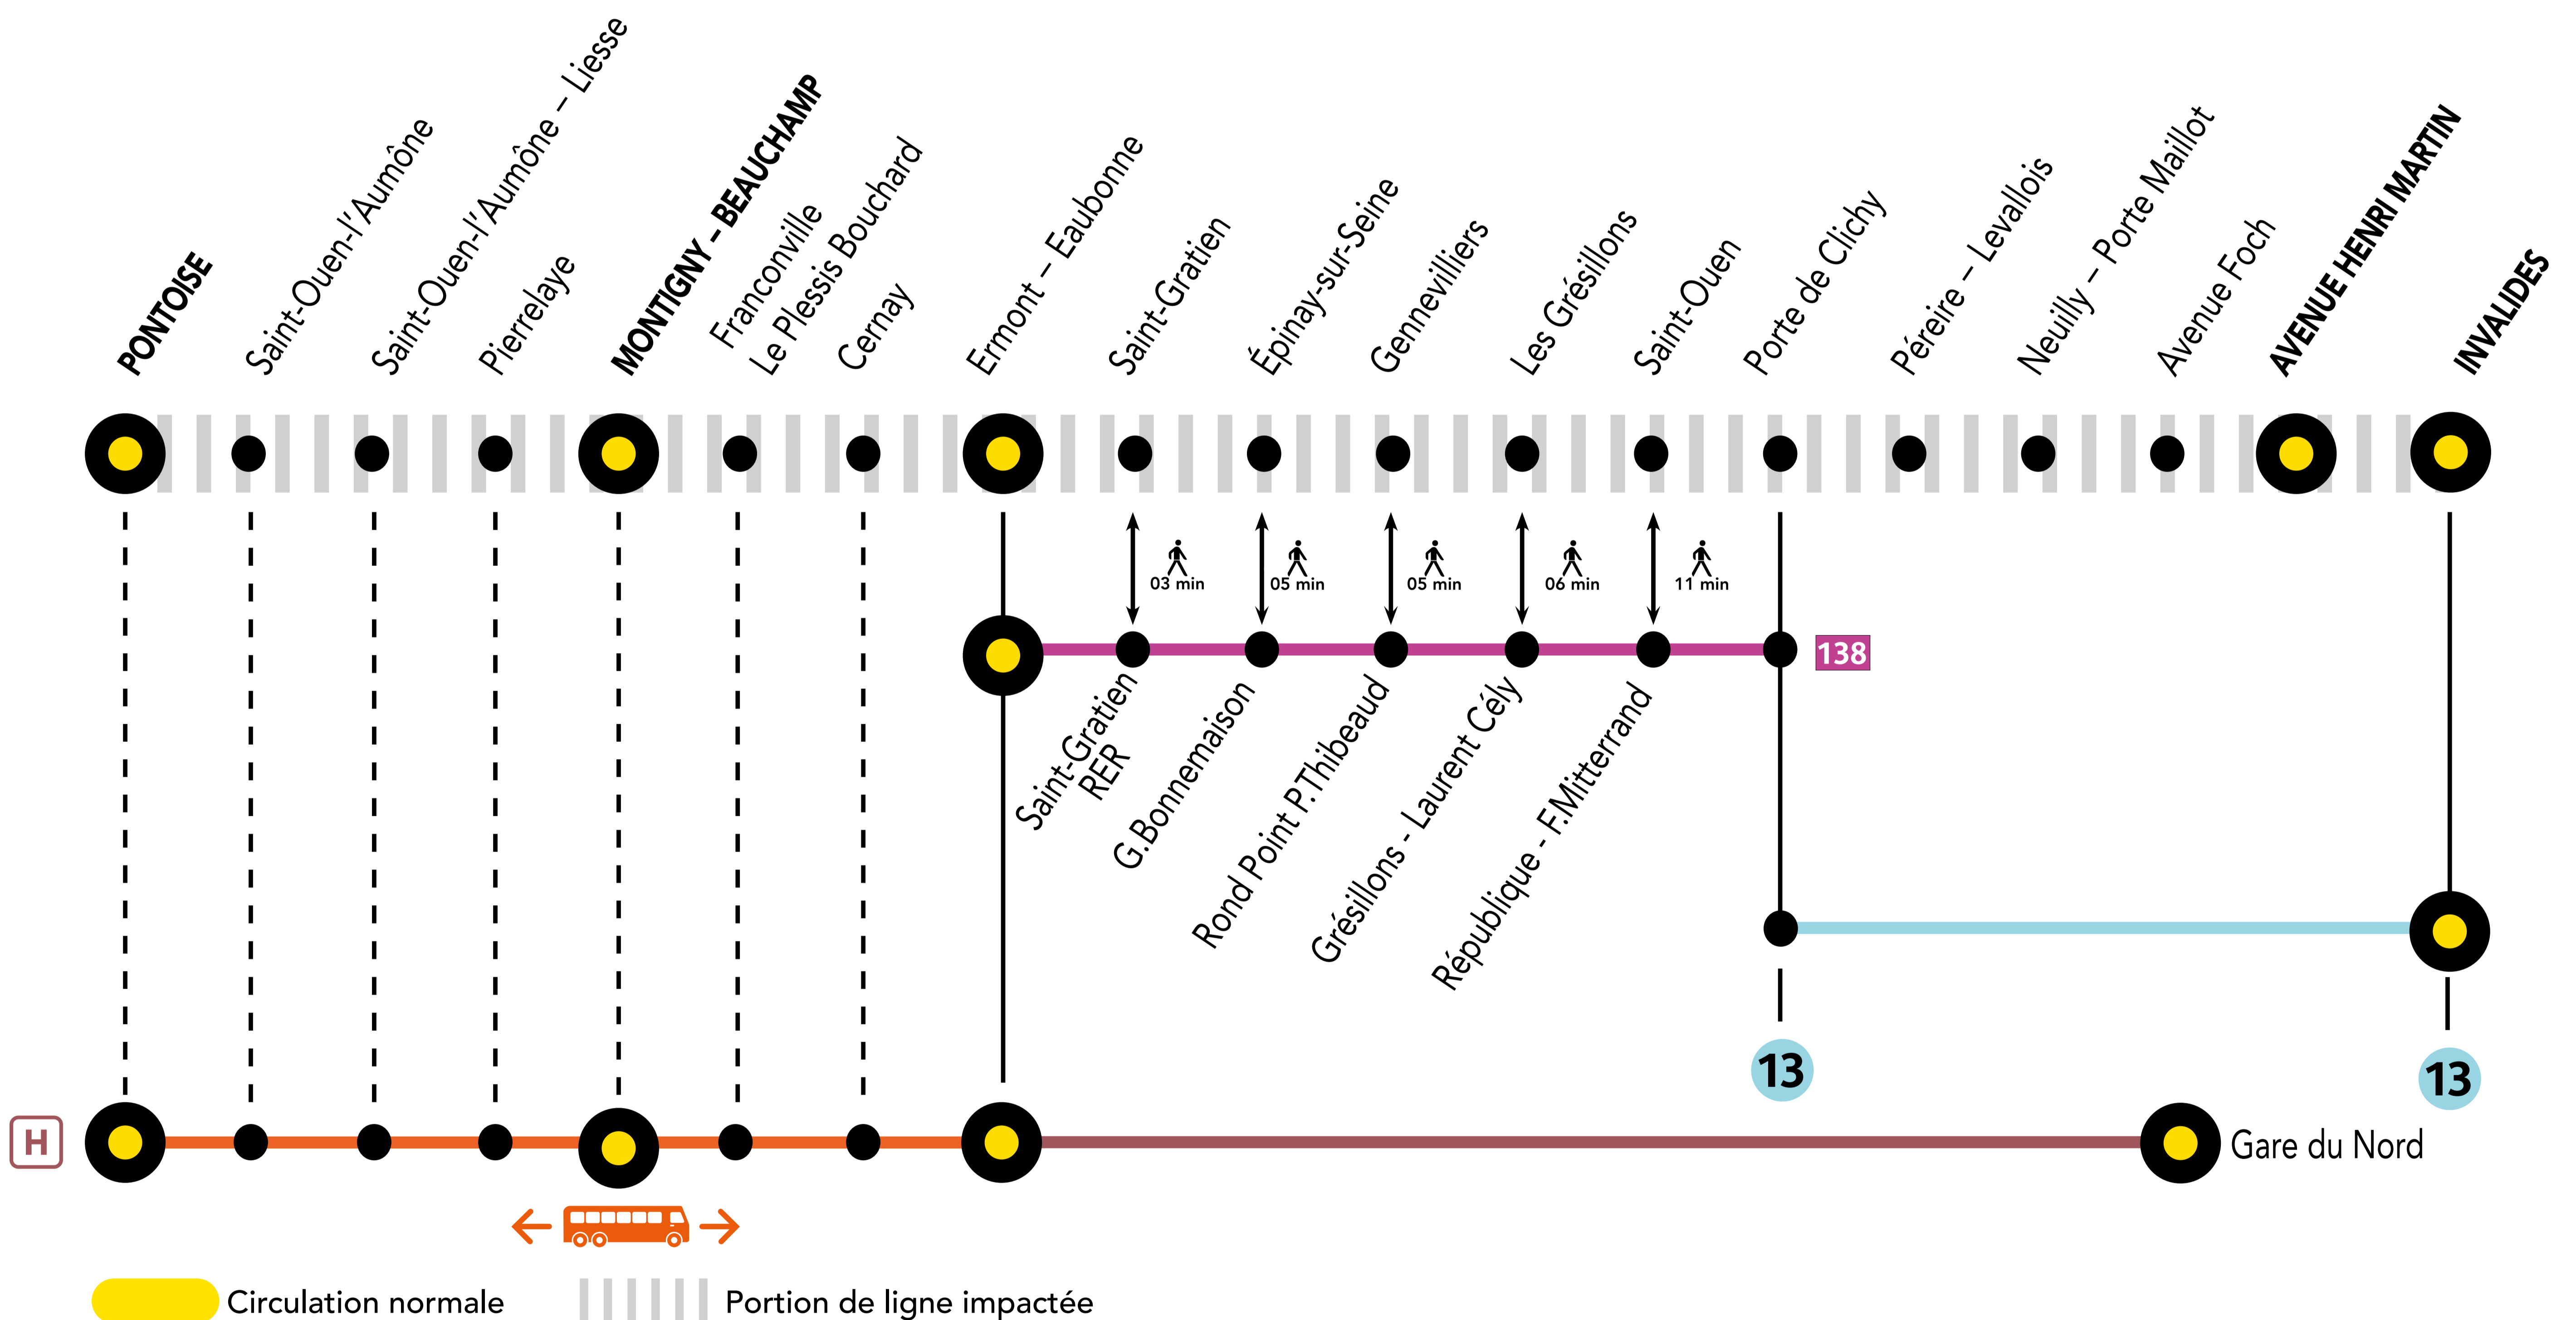

# INFO TRAVAUX

## AUCUN TRAIN À PARTIR DE 23H00 ENTRE AV HENRI MARTIN ET PONTOISE

<b>JUIN.</b> <b>11 AU</b> <b>14</b>	<b>JUIN.</b> <b>17 AU</b> <b>20</b>	<b>JUIN.</b> <b>24 AU</b> <b>28</b>	<b>du LUNDI</b> <b>au VENDREDI</b>	<b>+ D'INFORMATION</b> <a href="#">↗ au guichet</a> <a href="#">↗ sur les applis SNCF et Ma Ligne C</a> <a href="#">↗ sur transilien.com</a> <a href="#">↗ sur malignec.transilien.com</a>
---	---	---	---------------------------------------	--

**RENFORCEMENT BUS RATP / ALLONGEMENT DE TRAJET**

🕒 PORTE DE CLICHY **← 138 →** ERMONTEAUBONNE **+ 30 À 45 MIN**

🕒 ERMONTEAUBONNE **← 🚌 →** PONTOISE **+ 15 MIN**

**idVROOM.COM**

PARTENAIRES

**PENDANT LES TRAVAUX, COVOITUREZ AVEC idVROOM**  
 TRANSILIEEN VOUS OFFRE VOTRE TRAJET !  
 Retrouvez toutes les informations sur l'offre sur [idvroom.com/offre-travaux-transilien](http://idvroom.com/offre-travaux-transilien)

### DERNIERS TRAINS À CIRCULER NORMALEMENT

GARES de départ par ordre alphabétique	DIRECTION	DERNIER TRAIN	TYPE DE TRAIN
Avenue Henri Martin	→ Montigny-Beauchamp	22:55	GOTA
Montigny-Beauchamp	→ Avenue Henri Martin	22:25	ROMI