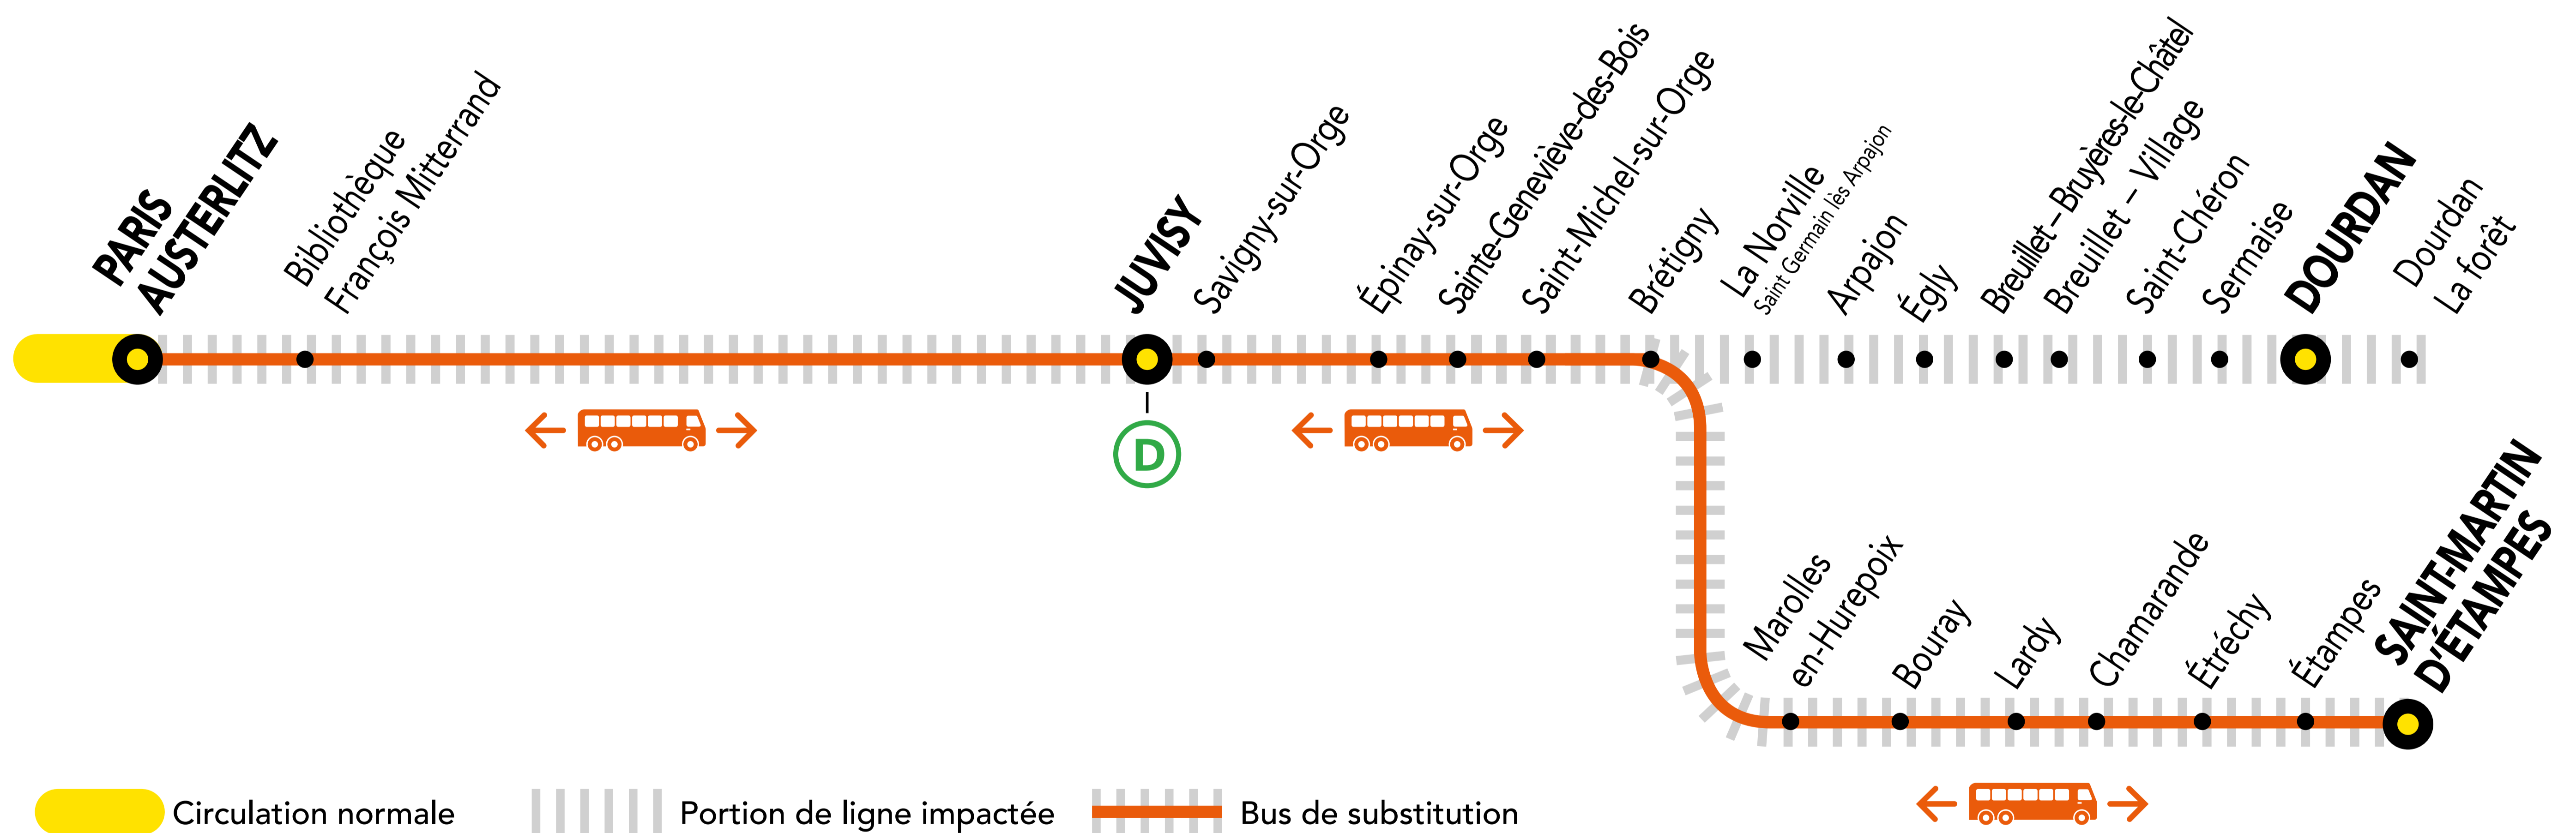

INFO TRAVAUX

AUCUN TRAIN À PARTIR DE 23H15 ENTRE PARIS-AUSTERLITZ ET SAINT-MARTIN D'ÉTAMPES

JUIN. 03 au 07	JUIN. 11 au 28	du LUNDI au VENDREDI	+ D'INFORMATION ↗ au guichet ↗ sur les applis SNCF et Ma Ligne C ↗ sur transilien.com ↗ sur malignec.transilien.com
-------------------------------------------	-------------------------------------------	---------------------------------------	------------------------------------------------------------------------------------------------------------------------------------------

Circulation normale le vendredi 21 juin : Fête de la musique

BUS DE SUBSTITUTION / ALLONGEMENT DE TRAJET

PARIS - AUSTERLITZ → SAINT-MARTIN D'ÉTAMPES + 1h40 MIN

PARTENAIRES

PENDANT LES TRAVAUX, COVOITUREZ AVEC idVROOM
TRANSILIEN VOUS OFFRE VOTRE TRAJET !

Retrouvez toutes les informations sur l'offre sur idvroom.com/offre-travaux-transilien

DERNIERS TRAINS À CIRCULER NORMALEMENT

Gares de départ par ordre alphabétique	EN DIRECTION DE	DERNIER TRAIN	TYPE DE TRAIN
Brétigny	→ Dourdan	21:55	DEBA
	→ Paris - Austerlitz	22:10	SARA
	→ Saint-Martin d'Étampes	23:32	ELBA
Dourdan	→ Paris - Austerlitz	21:08	LARA
	→ Dourdan	21:38	DEBA
Juvisy	→ Paris - Austerlitz	22:30	VICK
	→ Saint-Martin d'Étampes	23:15	ELBA
	→ Dourdan	21:18	DEBA
Paris - Austerlitz	→ Saint-Martin d'Étampes	23:00	ELBA
	→ Brétigny	23:00	ELBA
	→ Juvisy	23:00	ELBA
	→ Paris - Austerlitz	21:41	SARA