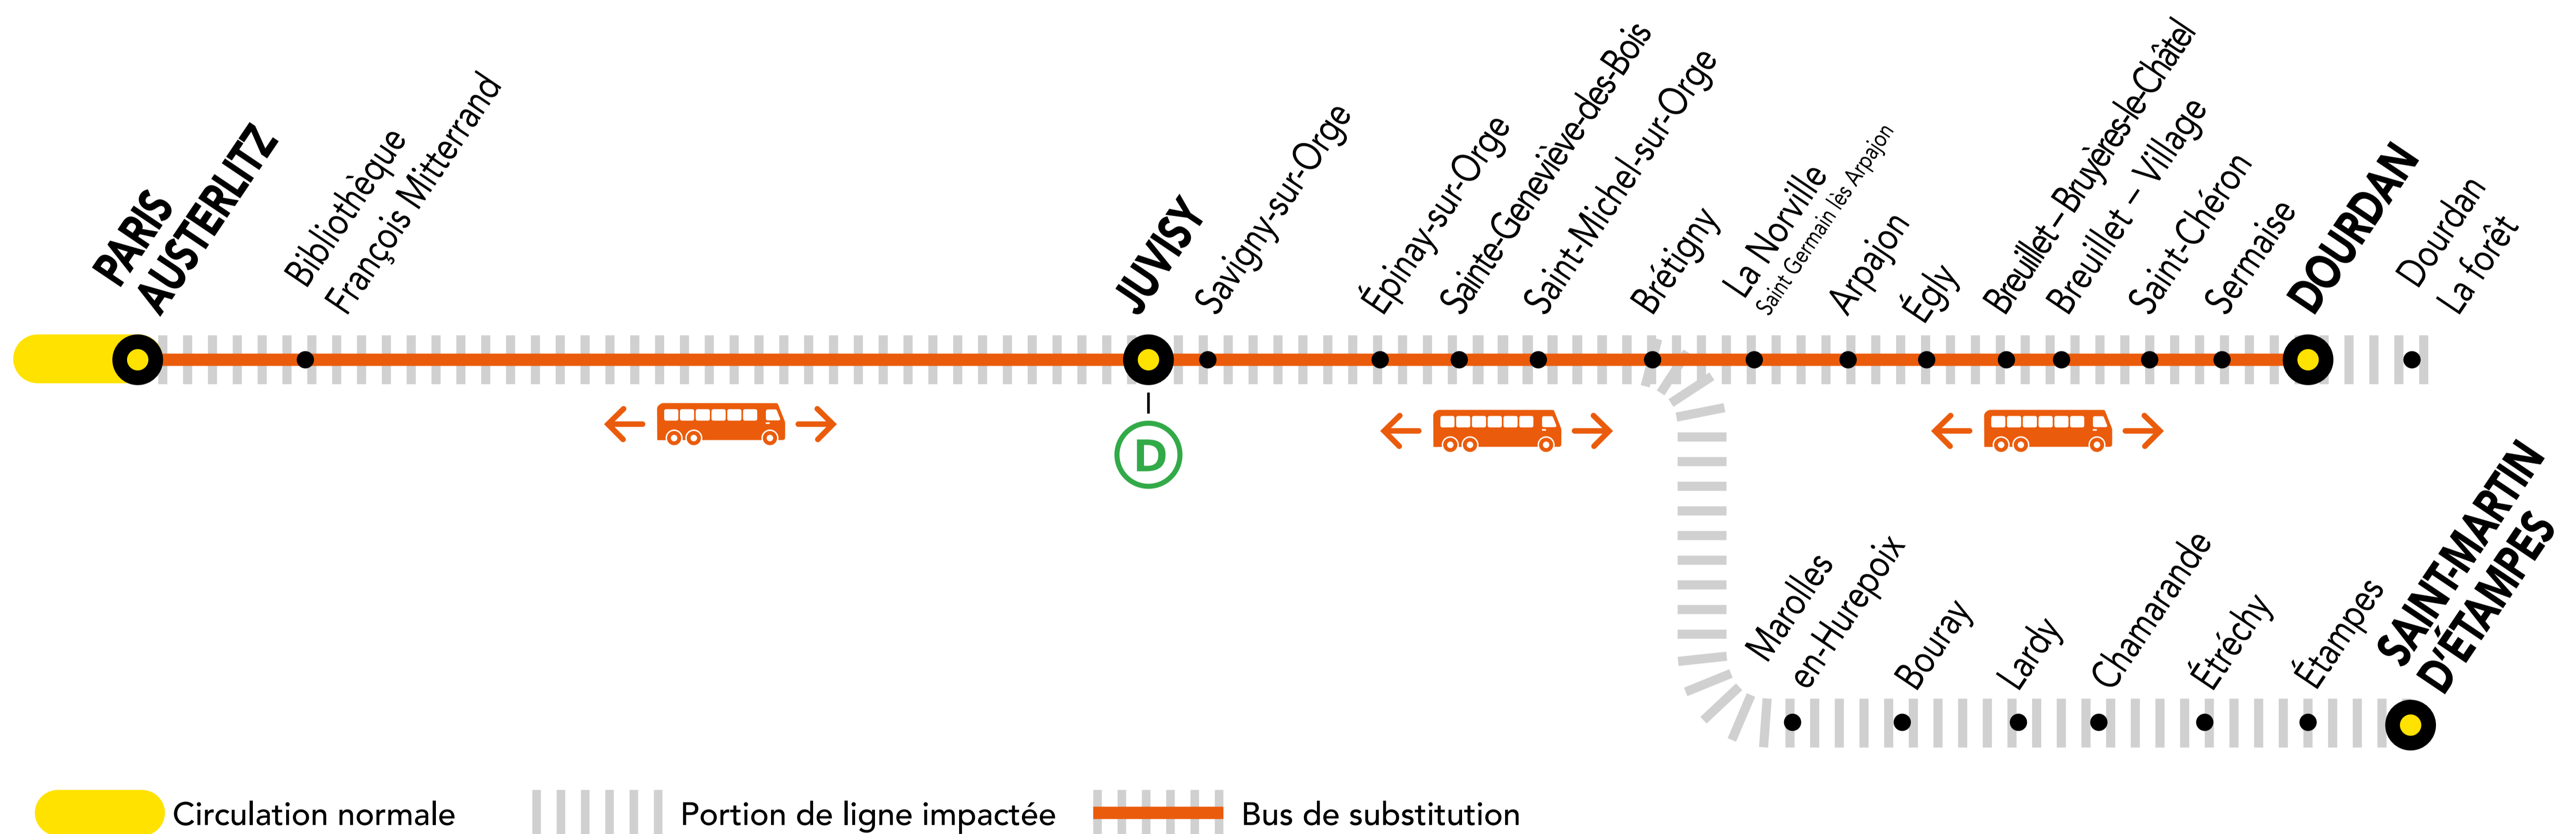

INFO TRAVAUX

AUCUN TRAIN À PARTIR DE 22H00 ENTRE BRÉTIGNY ET DOURDAN*

AUCUN TRAIN À PARTIR DE 23H00 ENTRE PARIS-AUSTERLITZ ET DOURDAN

JUIN. 03 au 07	JUIN. 11 au 20	du LUNDI au VENDREDI	+ D'INFORMATION ↗ au guichet ↗ sur les applis SNCF et Ma Ligne C ↗ sur transilien.com ↗ sur malignec.transilien.com
---------------------------------	---------------------------------	-----------------------------	--

*De 21h47 à 22h47 les trains DEBA circulent entre Paris-Austerlitz et Brétigny.

BUS DE SUBSTITUTION / ALLONGEMENT DE TRAJET

🕒 BRÉTIGNY ← → DOURDAN + 35 MIN
 🕒 PARIS - AUSTERLITZ ← → DOURDAN + 1h30 MIN

PARTENAIRES

PENDANT LES TRAVAUX, COVOITUREZ AVEC idVROOM

TRANSILIEN VOUS OFFRE VOTRE TRAJET !

Retrouvez toutes les informations sur l'offre sur idvroom.com/offre-travaux-transilien

DERNIERS TRAINS À CIRCULER NORMALEMENT

Gares de départ par ordre alphabétique	EN DIRECTION DE	DERNIER TRAIN	TYPE DE TRAIN
Brétigny	→ Dourdan	21:55	DEBA
	→ Paris - Austerlitz	22:10	SARA
Dourdan	→ Saint-Martin d'Étampes	23:32	ELBA
	→ Paris - Austerlitz	21:08	LARA
Juvisy	→ Dourdan	21:38	DEBA
	→ Paris - Austerlitz	22:30	VICK
Paris - Austerlitz	→ Saint-Martin d'Étampes	23:15	ELBA
	→ Dourdan	21:18	DEBA
	→ Saint-Martin d'Étampes	23:00	ELBA
	→ Brétigny	23:00	ELBA
Saint-Martin d'Étampes	→ Juvisy	23:00	ELBA
	→ Paris - Austerlitz	21:41	SARA