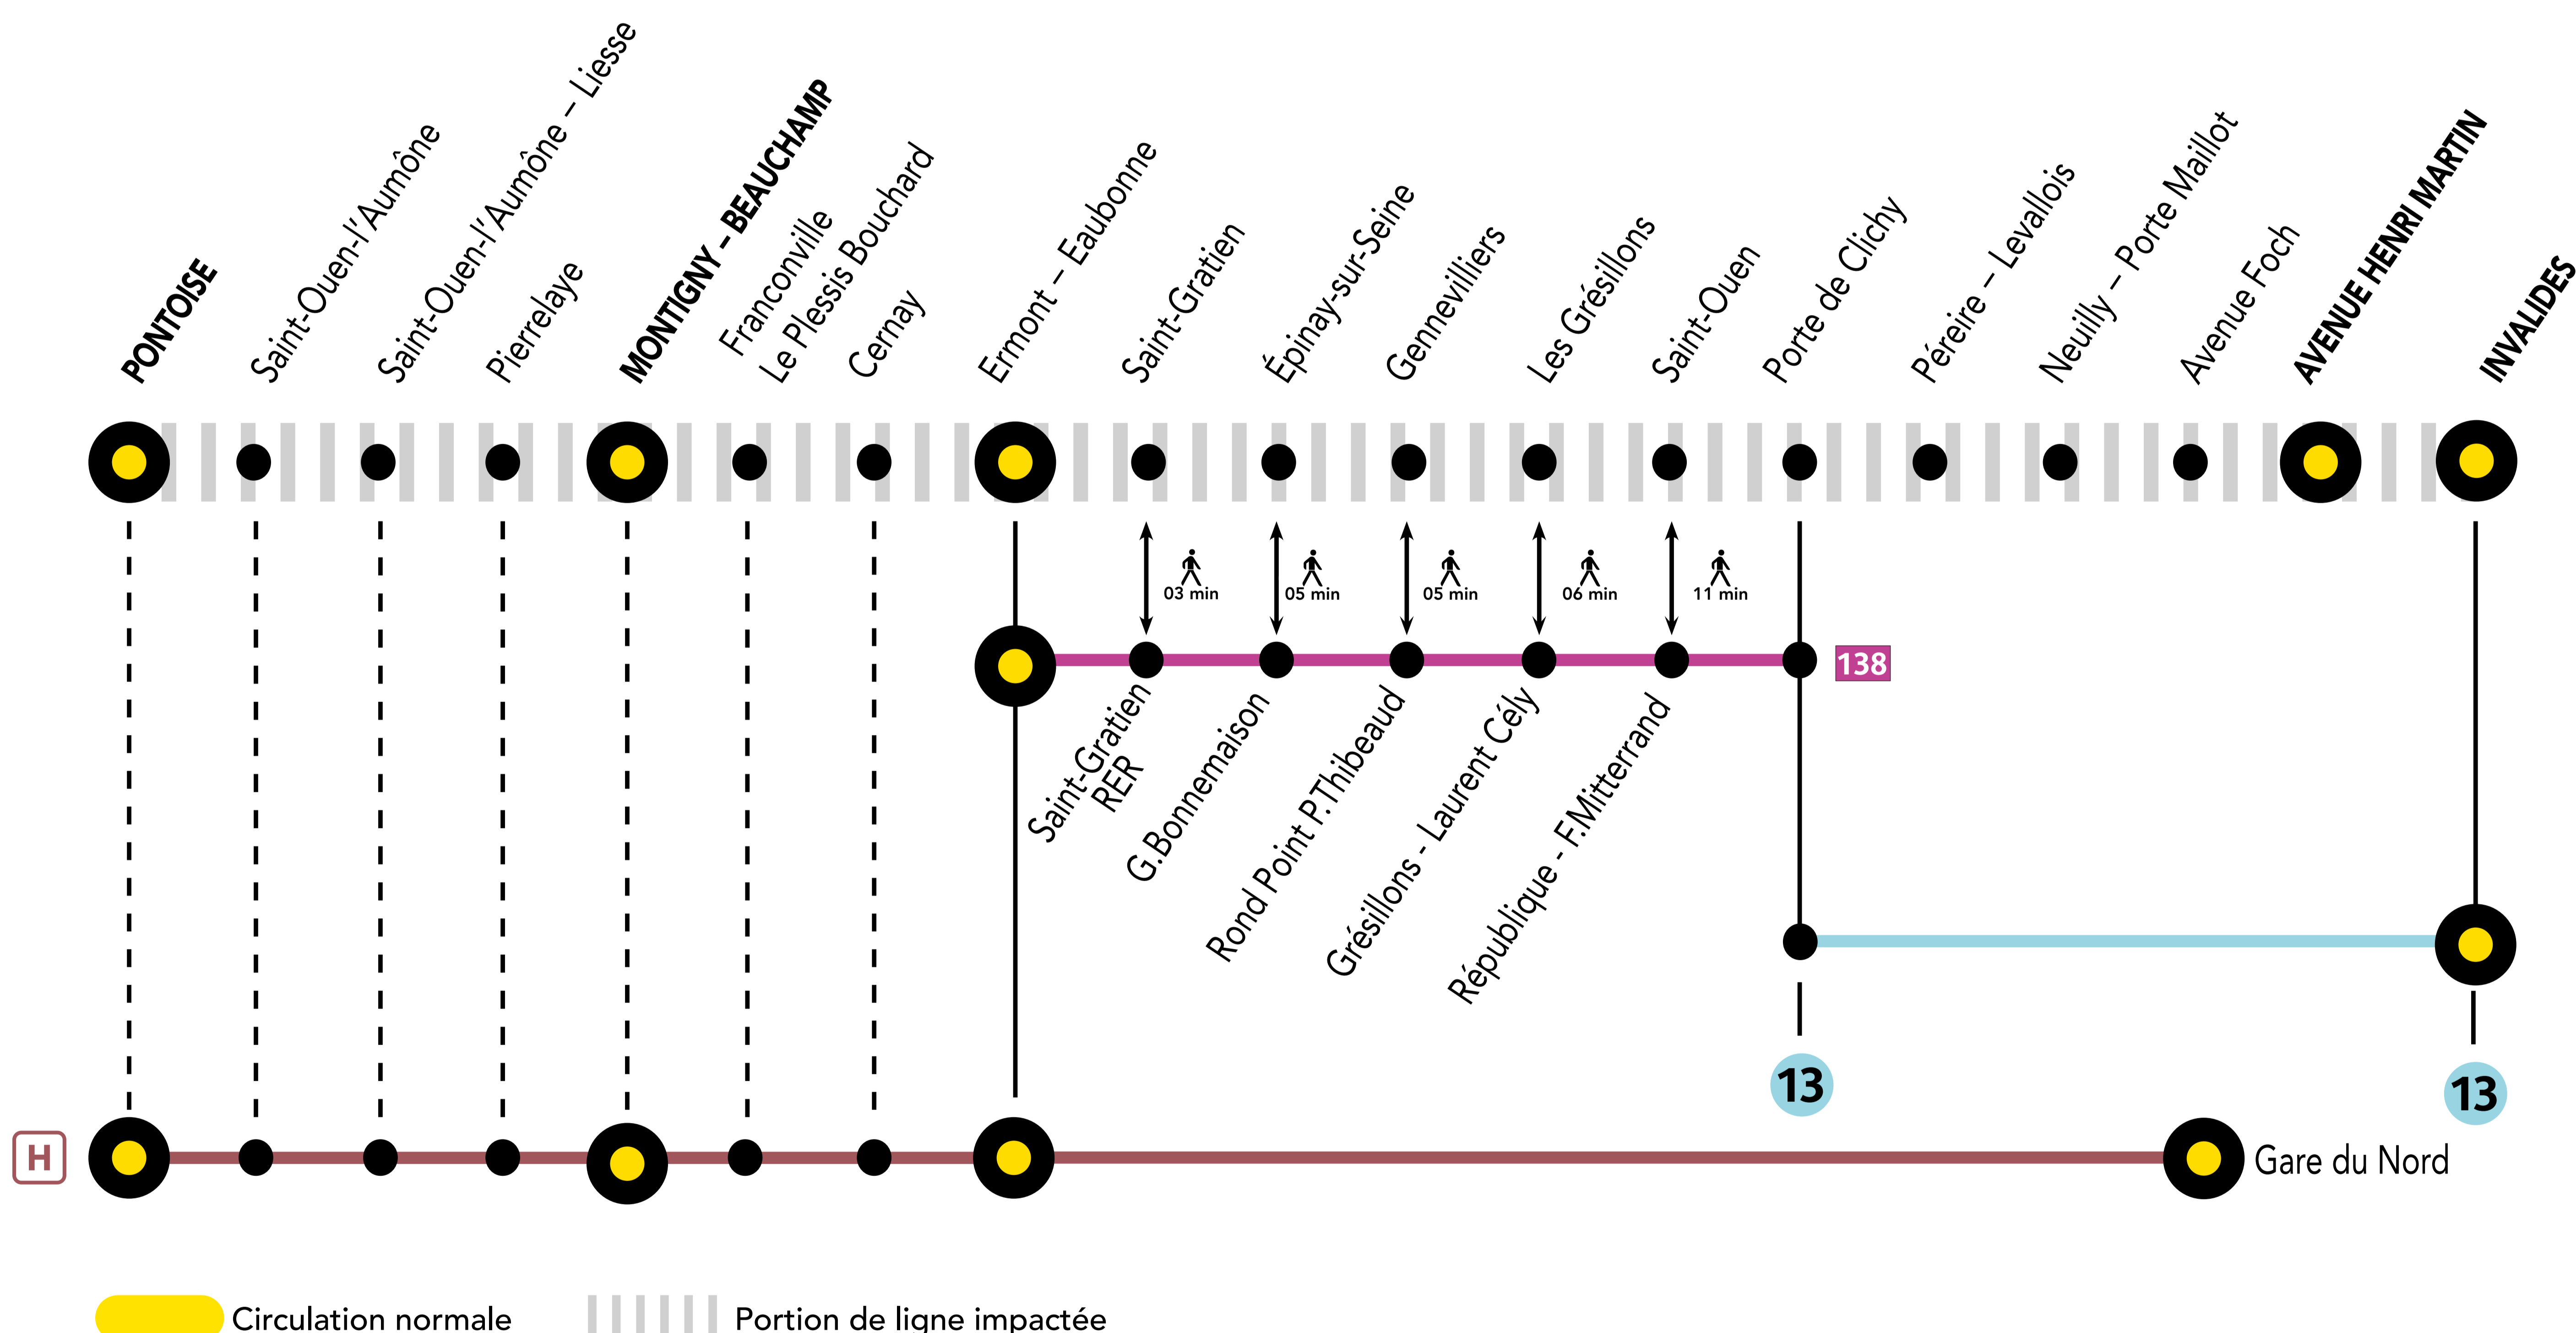

AUCUN TRAIN À PARTIR DE 23H00 ENTRE AV HENRI MARTIN ET PONTOISE

JUIN.

03 au 07

du LUNDI au VENDREDI

+ D'INFORMATION

➤ au guichet ➤ sur les applis SNCF et Ma Ligne C

➤ sur transilien.com ➤ sur malignec.transilien.com

RENFORCEMENT BUS RATP / ALLONGEMENT DE TRAJET

🕒 PORTE DE CLICHY ← 138 → ERMONTEAUBONNE + 30 À 45 MIN

🕒 ERMONTEAUBONNE ← H → PONTOISE + 15 MIN

idVROOM.COM

PARTENAIRES

PENDANT LES TRAVAUX, COVOITUREZ AVEC idVROOM
TRANSILIEN VOUS OFFRE VOTRE TRAJET !

Retrouvez toutes les informations sur l'offre sur idvroom.com/offre-travaux-transilien

DERNIERS TRAINS À CIRCULER NORMALEMENT

GARES de départ par ordre alphabétique	DIRECTION	DERNIER TRAIN	TYPE DE TRAIN
Avenue Henri Martin	➔ Montigny-Beauchamp	22:55	GOTA
Montigny-Beauchamp	➔ Avenue Henri Martin	22:25	ROMI