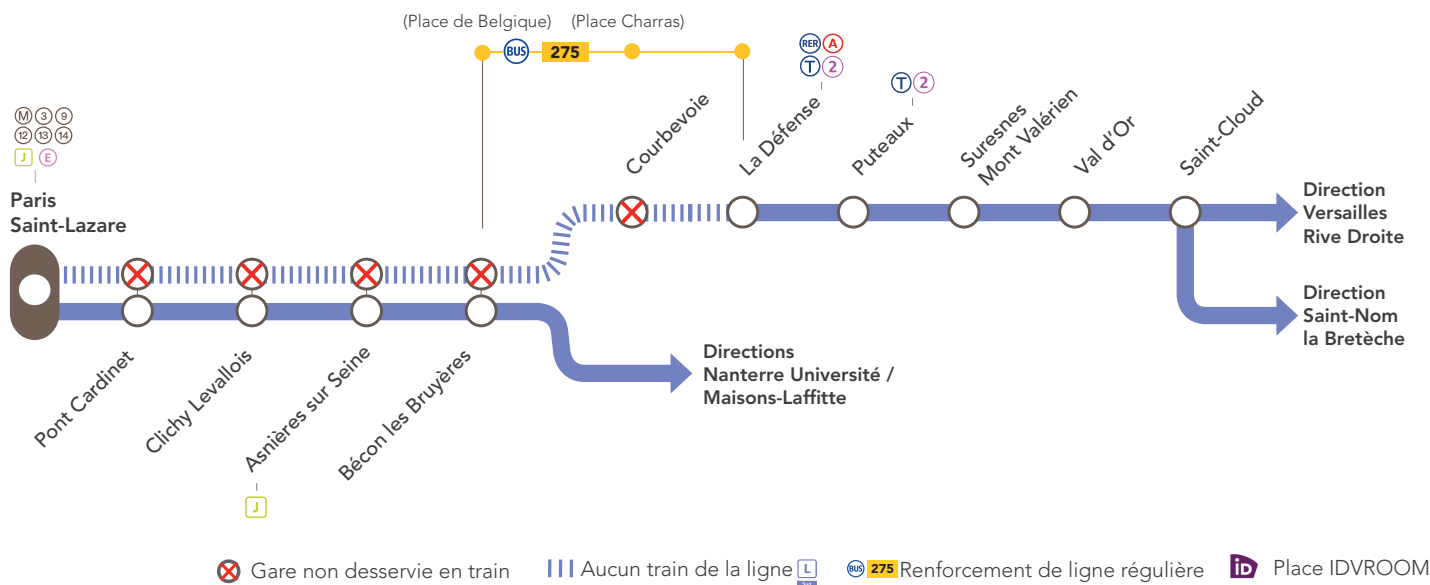

## LIGNE L FERMÉE

Sud

### ENTRE PARIS SAINT-LAZARE & LA DÉFENSE

**MAI**  
**27**  
au **29**

**MAI**  
VENDREDI  
**31**

**JUIN**  
**03**  
au **20**

**+ D'INFOS**  
➔ sur l'appli SNCF  
➔ sur le blog de la ligne  
➔ en gare  
➔ sur Transilien.com

**Pourquoi ces travaux ?**  
Des travaux ont lieu sur votre ligne pour effectuer la maintenance et le renouvellement des voies entre les gares de Bécon les Bruyères et La Défense.

**RENFORCEMENT DE LIGNE RÉGULIÈRE / ALLONGEMENT DU TEMPS DE TRAJET**

Bécon les Bruyères (Place de Belgique) ← 🚌 275 → La Défense      **+ 20 MIN**

**COVOITURAGE / IDVROOM**

Pendant les travaux covoiturez avec idvroom.com Transilien vous offre\* le trajet

\*offre soumise à conditions.