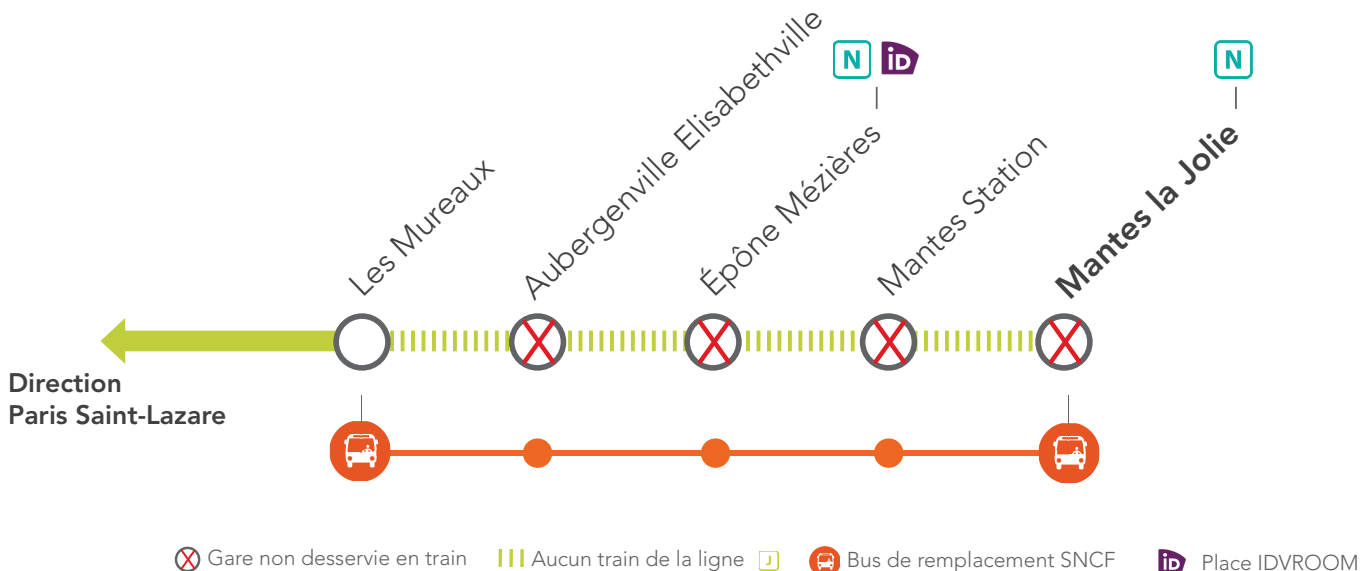

INFO TRAVAUX

LIGNE J FERMÉE

ENTRE LES MUREAUX & MANTES LA JOLIE

MAI

25
et 26

+ D'INFOS

- sur le blog de la ligne
- sur l'appli SNCF
- en gare
- sur Transilien.com

🕒 BUS DE REMPLACEMENT SNCF / ALLONGEMENT DU TEMPS DE TRAJET

Les Mureaux 🚌 Mantes la Jolie **+50 MIN**

Les Mureaux 🚗 **Express 80** Mantes la Jolie*
*le samedi uniquement

🚗 COVOITURAGE / idVROOM

Pendant les travaux
covoiturez avec idvroom.com
Transilien vous offre* le trajet.
*offre soumise à conditions.

GARES DE DÉPART	HORAIRES DE DÉPART	DIRECTIONS	HORAIRES D'ARRIVÉE
Paris Saint-Lazare	22:20	→ Mantes la Jolie	22:55
Mantes la Jolie	22:08	→ Paris Saint-Lazare	22:43

*Horaires donnés à titre indicatif

#VOTRERÉSEAUAVANCEIDF