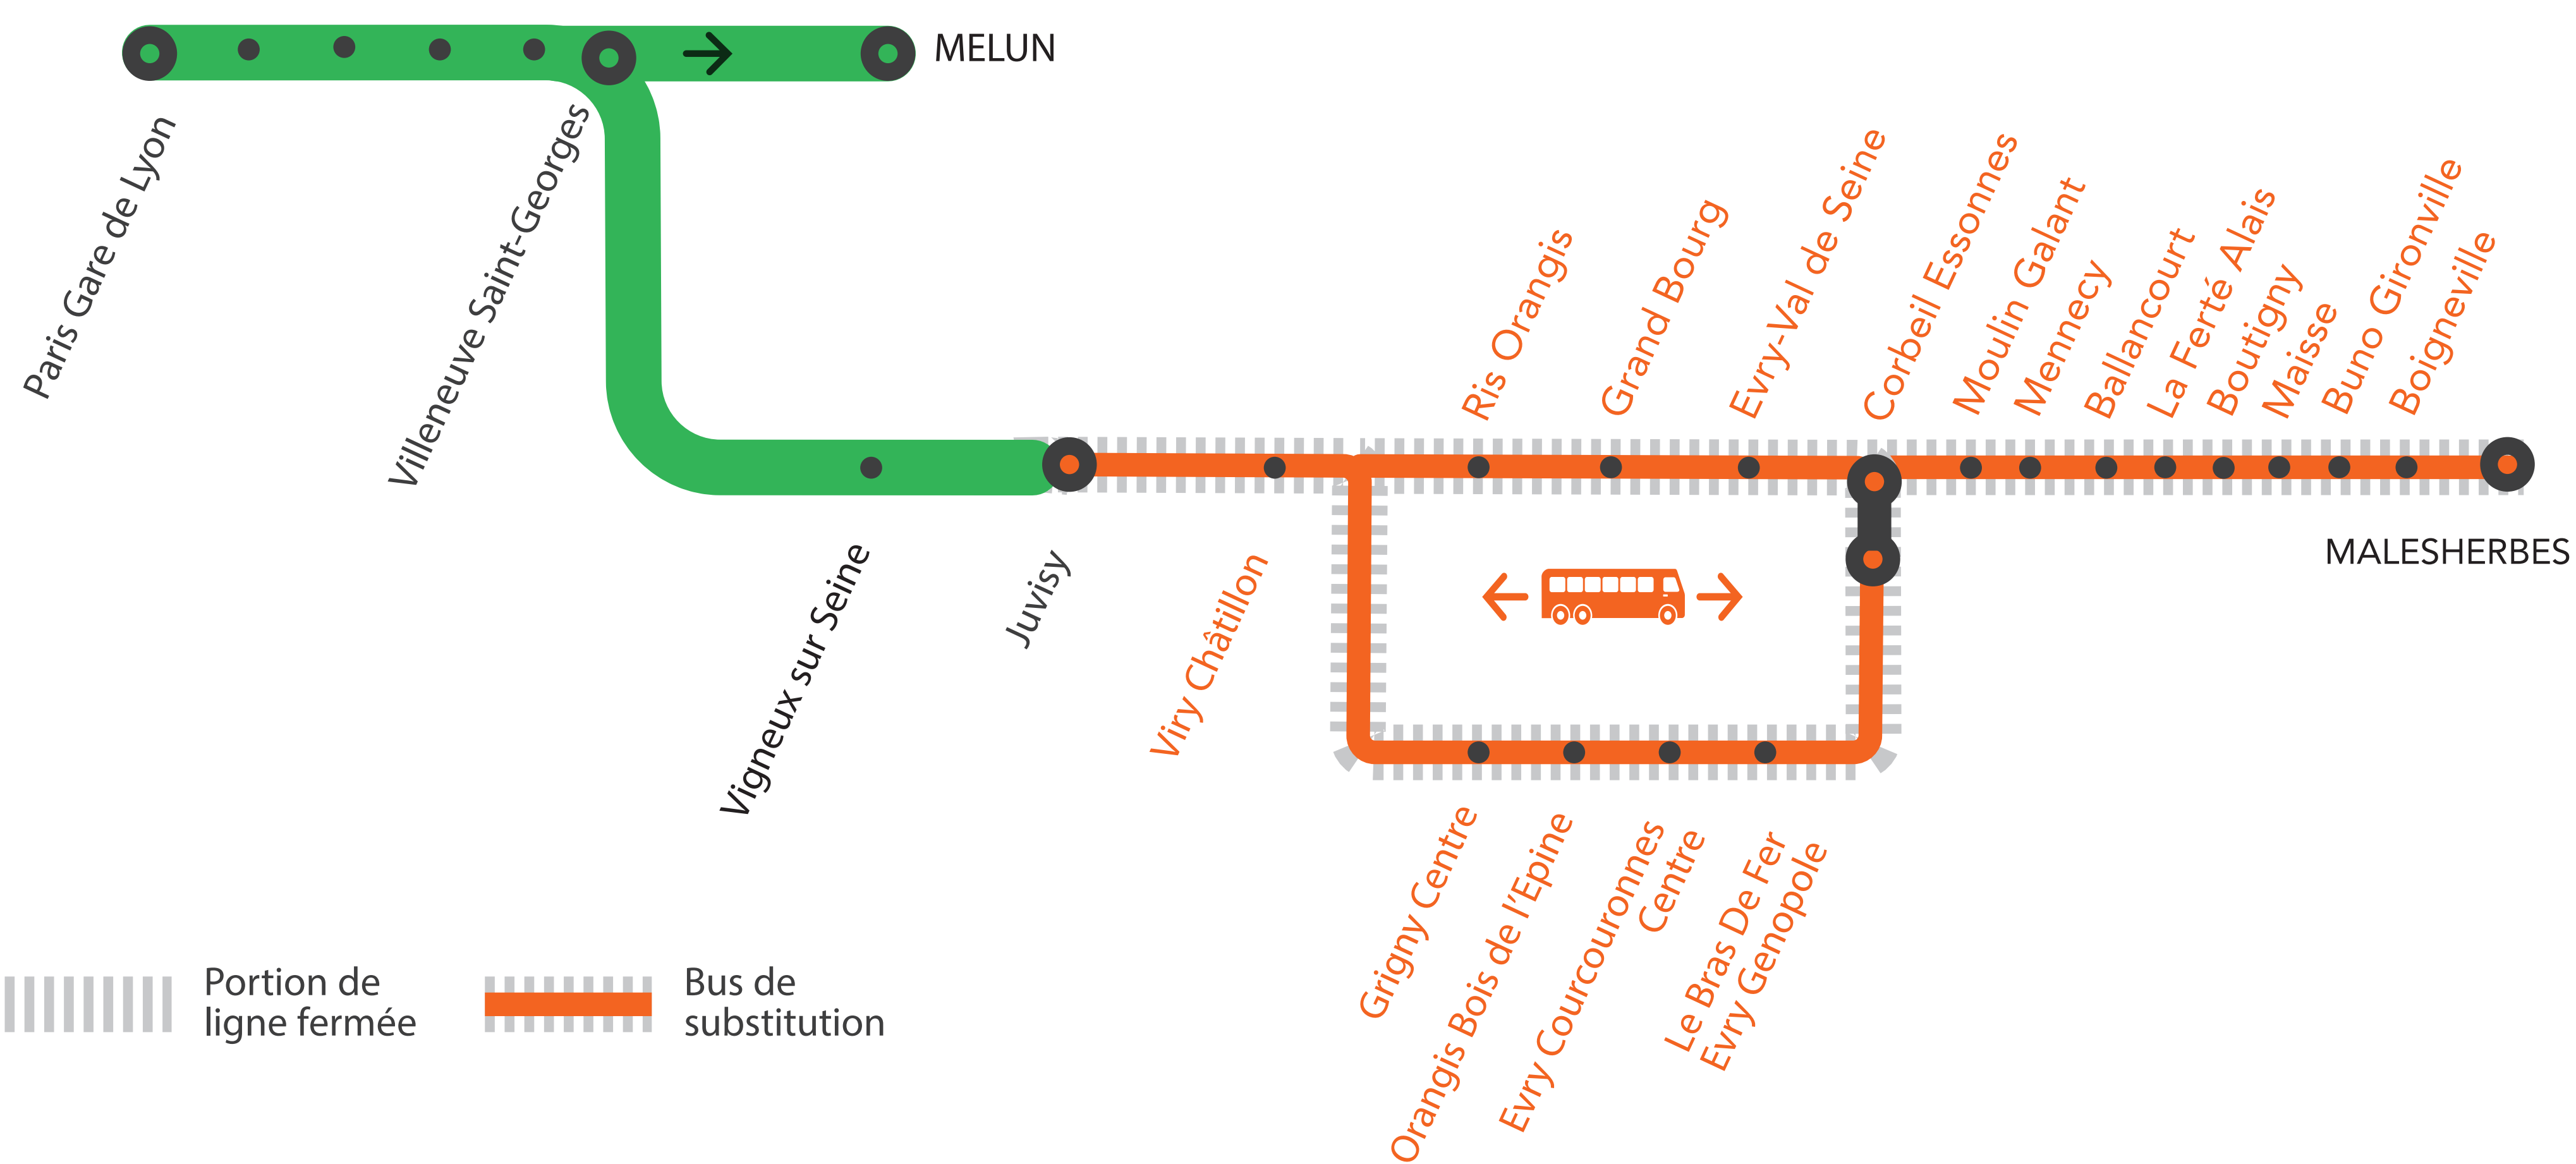

INFO TRAVAUX

AUCUN TRAIN À PARTIR DE 22H30

ENTRE PARIS LYON ET CORBEIL ESSONNES
ENTRE PARIS LYON ET MALESHERBES

+ D'INFORMATION

- au guichet
- sur @RERD_SNCF
- sur l'appli SNCF
- sur transilien.com
- sur maligned.transilien.com

Portion de ligne fermée
 Bus de substitution

BUS DE SUBSTITUTION / ALLONGEMENT DE TRAJET

- Juvisy ➔ Corbeil Essonnes via Évry Courcouronnes **40 MIN**
- Juvisy ➔ Corbeil Essonnes via Ris Orangis **35 MIN**
- Juvisy ➔ Malesherbes **60 à 80MIN**

MODIFICATION DE LA DESSERTE À PARTIR DE 21H50

ENTRE PARIS LYON CORBEIL-ESSONNES ET MALESHERBES

SAMEDI 18 MAI

FICHE HORAIRES : TRAINS + BUS

Paris Gare de Lyon > Corbeil-Essonnes > Malesherbes

À partir de 21h50 à Paris Lyon, les trains à destination de Corbeil-Essonnes sont **terminus Juvisy**.

COVOITURAGE Pendant les travaux, covoiturez. Transilien vous offre votre trajet.*

MODIFICATION DE LA DESSERTE À PARTIR DE 21H50

ENTRE PARIS LYON CORBEIL-ESSONNES ET MALESHERBES

SAMEDI 18 MAI

FICHE HORAIRES : TRAINS + BUS