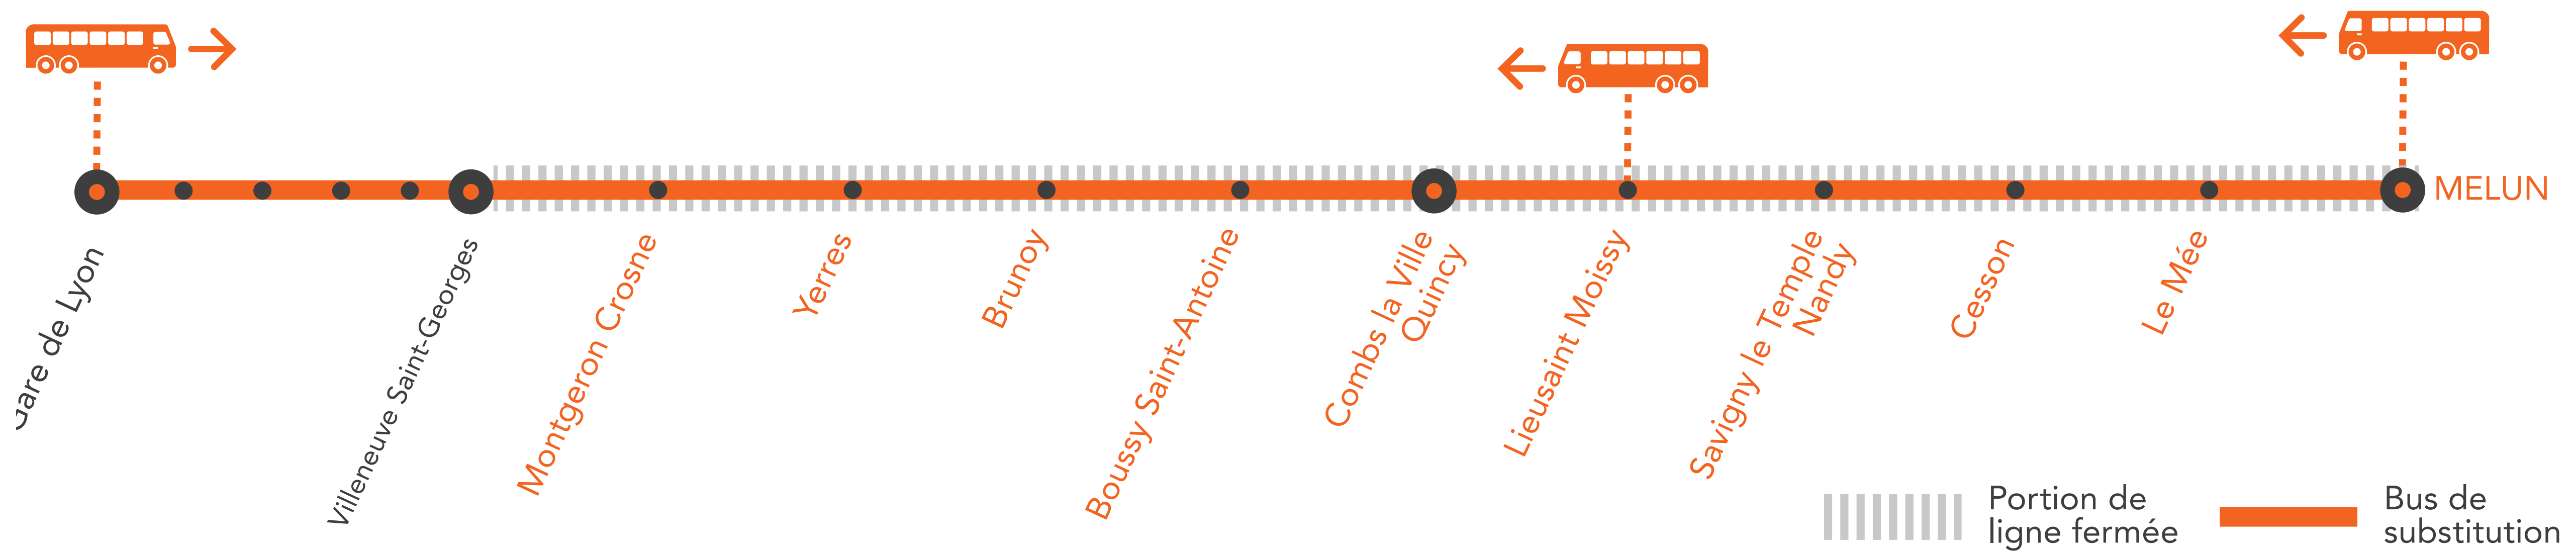

MODIFICATION DE LA DESSERTE À PARTIR DE 22H00 ENTRE PARIS ET MELUN DU LUNDI AU VENDREDI

MAI
13

 au **17**

+ D'INFORMATION

↗ au guichet

↗ sur @RERD_SNCF

↗ sur l'appli SNCF

↗ sur transilien.com

 ↗ sur maligned.transilien.com

BUS DE SUBSTITUTION / ALLONGEMENT DE TRAJET

Paris Lyon → Melun **25 MIN à 1H00**
 Melun → Paris Lyon **1H10 à 1H40**

COVOITURAGE

Pendant les travaux, covoiturez.
Transilien vous offre votre trajet.*

*Offre soumise à conditions

PREMIERS ET DERNIERS TRAINS

GARES de départ par ordre alphabétique	DIRECTION	DER- NIER TRAIN	PRE- MIER TRAIN
Boussy Saint-Antoine	→ Melun	00:34*	06:08
	→ Paris Lyon	00:02	04:26
Brunoy	→ Melun	00:30*	06:05
	→ Paris Lyon	00:06	04:30
Cesson	→ Melun	00:51*	06:24
	→ Paris Lyon	23:47	04:10
Combs la Ville Quincy	→ Melun	00:37*	06:11
	→ Paris Lyon	23:59	04:23
Le Mée	→ Melun	00:54*	06:28
	→ Paris Lyon	23:43	04:06
Lieusaint Moissy	→ Melun	00:43*	06:16
	→ Paris Lyon	23:55	04:18

Du lundi 13 au vendredi 17 mai, les trains DACA de 22h09, 22h39 et 23h09 à destination de Paris Lyon ne circulent pas.

Un service de bus est mis en place.

	DACA					DUCA	DUCA
			22:09		22:39	LU à JE	VE
MELUN	21:39		22:18		22:48	23:39	23:39
LE-MÉE	21:43		22:33		23:03	23:43	23:43
CESSON	21:47		22:41		23:11	23:47	23:47
SAVIGNY-LE-TEMPLE-NANDY	21:51		22:52	22:55	23:22	23:51	23:51
LIEUSAIN-MOISSY	21:55	22:25		23:05		23:55	23:57
COMBS-LA VILLE-QUINCY	21:59	22:35		23:14		23:59	0:01
BOUSSY-ST-ANTOINE	22:02	22:44		23:25		0:02	0:04
BRUNOY	22:06	22:55		23:35		0:06	0:08
YERRES	22:09	23:05		23:42		0:09	0:11
MONTGERON-CROSNE	22:12	23:12	23:20	23:58	23:50	0:12	0:14
VILLENEUVE-ST-GEORGES	22:17	23:28				0:17	0:18
VILLENEUVE-TRIAGE							
CRÉTEIL-POMPADOUR	22:23						
LE VERT-DE-MAISONS							
MAISONS-ALFORT-ALFORTVILLE	22:28					0:28	0:25
PARIS-GARE-DE-LYON		0:08	23:50	0:38	0:20	0:34	0:31
PARIS-GARE-DE-LYON (BANLIEUE)	22:34						