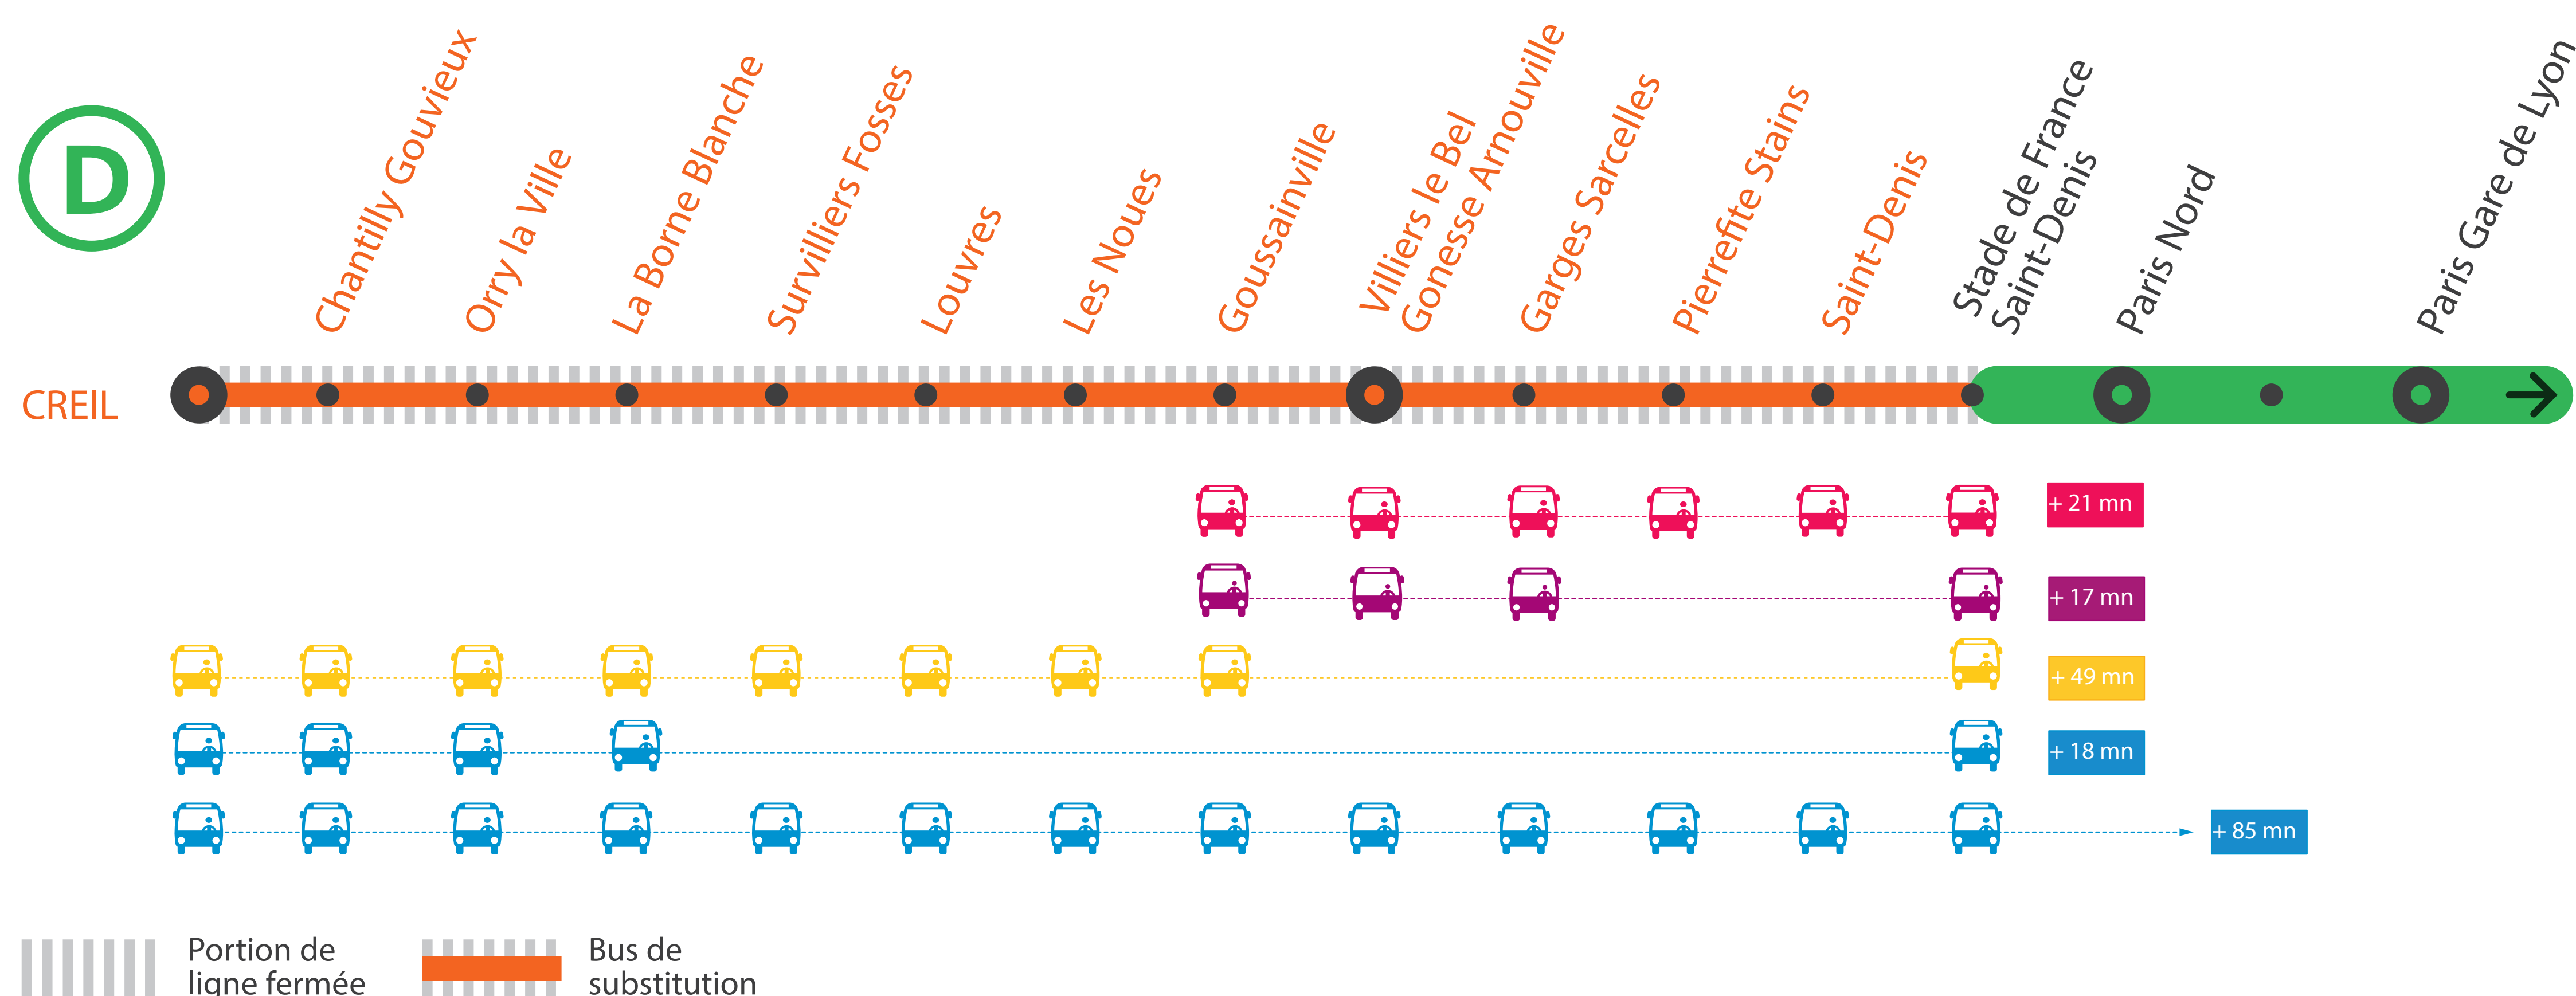

INFO TRAVAUX

AUCUN TRAIN À PARTIR DE 23H30 ENTRE STADE DE FRANCE ET CREIL DU LUNDI AU VENDREDI

MAI

13

au 17

+ D'INFORMATION

- au guichet
- sur l'appli SNCF
- sur [maligned.transilien.com](https://www.maligned.transilien.com)
- sur @RERD_SNCF
- sur [transilien.com](https://www.transilien.com)

PREMIERS ET DERNIERS TRAINS

GARES de départ
par ordre alphabétique

DIRECTION

DERNIER
TRAIN

PREMIER
TRAIN
SAMEDI

GARES de départ par ordre alphabétique	DIRECTION	DERNIER TRAIN	PREMIER TRAIN SAMEDI
Chantilly Gouvieux	→ Paris Gare de Lyon	21:43	04:47
	→ Creil	23:13	5:43
Creil	→ Paris Gare de Lyon	21:34	04:39
	→ Creil	22:49	05:10
Garges Sarcelles	→ Paris Gare de Lyon	22:49	05:09
	→ Creil	22:39	05:10
Goussainville	→ Paris Gare de Lyon	22:41	05:01
	→ Creil	22:49	05:19
La Borne Blanche	→ Paris Gare de Lyon	22:26	04:56
	→ Creil	23:03	05:34
Les Noues	→ Paris Gare de Lyon	22:38	05:08
	→ Creil	22:51	05:22
Louvres	→ Paris Gare de Lyon	22:34	05:04
	→ Creil	22:54	05:25
Orry la Ville	→ Paris Gare de Lyon	22:22	04:52
	→ Creil	23:07	05:38

GARES de départ
par ordre alphabétique

DIRECTION

DERNIER
TRAIN

PREMIER
TRAIN
SAMEDI

GARES de départ par ordre alphabétique	DIRECTION	DERNIER TRAIN	PREMIER TRAIN SAMEDI
Pierrefitte Stains	→ Paris Gare de Lyon	22:52	05:12
	→ Creil	22:36	05:06
Saint-Denis	→ Paris Gare de Lyon	22:57	05:17
	→ Creil	22:31	05:01
Stade de France St-Denis	→ Paris Gare de Lyon	0:30	05:20
	→ Creil	22:28	4:58
Survilliers | Fosses	→ Paris Gare de Lyon	22:29	04:59
	→ Creil	23:00	05:30
Villiers-le-Bel	→ Paris Gare de Lyon	22:45	05:05
	→ Creil	22:44	05:14

COVOITURAGE **id** VROOM

Pendant les travaux, covoiturez.
Transilien vous offre votre trajet.*
*Offre soumise à conditions