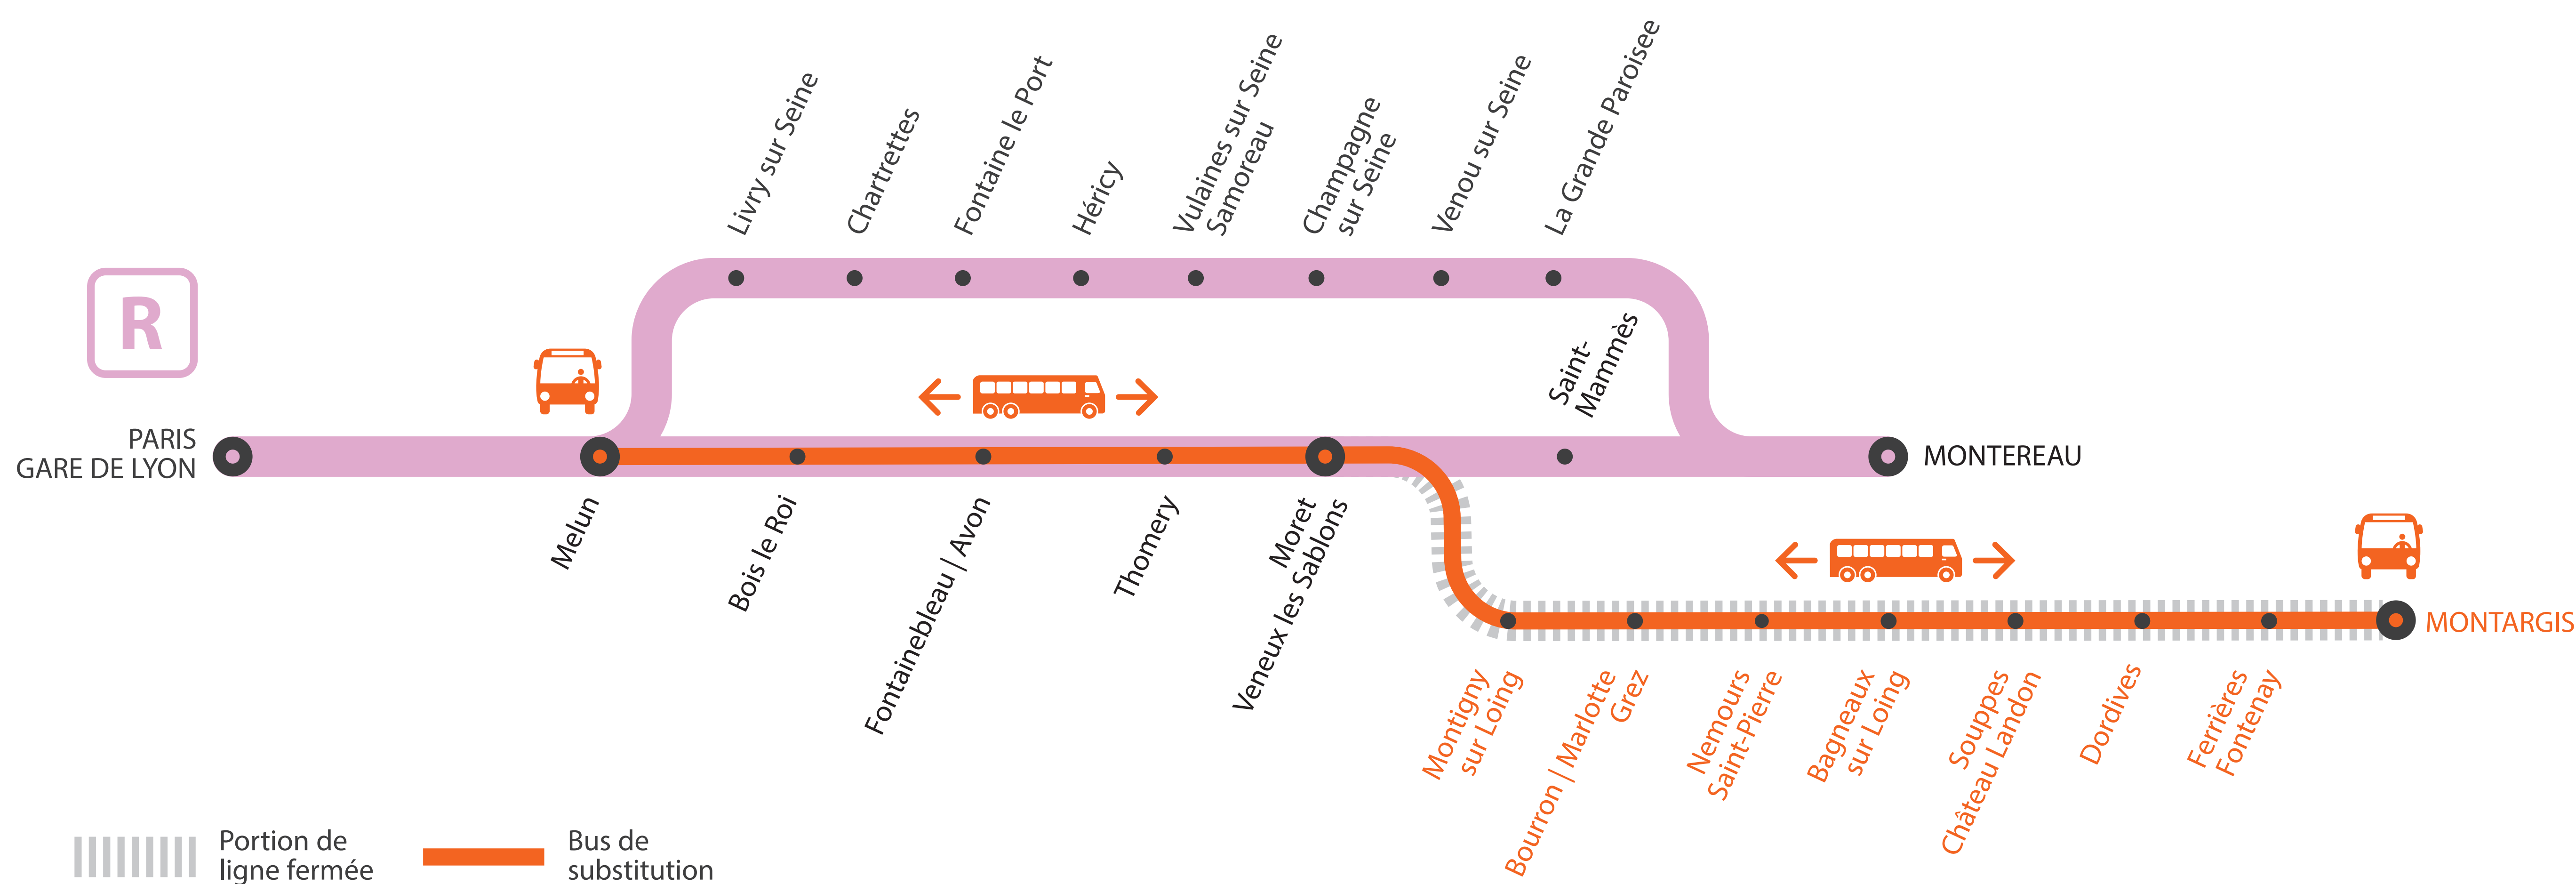

INFO TRAVAUX

AUCUN TRAIN À PARTIR DE 23H00 ENTRE MELUN ET MONTARGIS

MODIFICATIONS HORAIRES À L'ARRIVÉE À PARIS LYON

MAI
**13
au 17**

+ D'INFORMATION

- ➔ au guichet
- ➔ sur @LigneR_SNCF
- ➔ sur l'appli SNCF
- ➔ sur transilien.com
- ➔ sur maligneR.transilien.com

BUS DE SUBSTITUTION / ALLONGEMENT DE TRAJET

Melun Montargis à **15MN**
à **1H25**

COVOITURAGE

Pendant les travaux, covoiturez.
Transilien vous offre votre trajet.*
*Offre soumise à conditions

PREMIERS ET DERNIERS TRAINS À CIRCULER

GARES de départ par ordre alphabétique	DIRECTION	DERNIER TRAIN	PREMIER TRAIN
Bagneaux-Sur-Loing	→ Montargis	23:28	07:27
	→ Paris Gare de Lyon	22:30	05:09*
Bois le roi	→ Montargis	22:48	06:48
	→ Paris Gare de Lyon	23:10	05:50*
Bourron - Marlotte Grez	→ Montargis	23:16	07:15
	→ Paris Gare de Lyon	22:42	05:21*
Dordives	→ Montargis	23:40	07:39
	→ Paris Gare de Lyon	22:19	04:57*
Ferrières-Fontenay	→ Montargis	23:46	07:45
	→ Paris Gare de Lyon	22:13	04:52*
Fontainebleau Avon	→ Montargis	22:55	06:55
	→ Paris Gare de Lyon	23:03	05:43*
Melun	→ Montargis	22:42	06:42
	→ Paris Gare de Lyon	00:16	05:55*

* Les horaires changent le samedi matin

MODIFICATIONS HORAIRES À PARTIR DE 22H30 ENTRE PARIS LYON, MONTEREAU VIA MORET ET MONTARGIS AUCUN TRAIN À PARTIR DE 23H00 ENTRE MELUN ET MONTARGIS DU LUNDI 13 AU VENDREDI 17 MAI