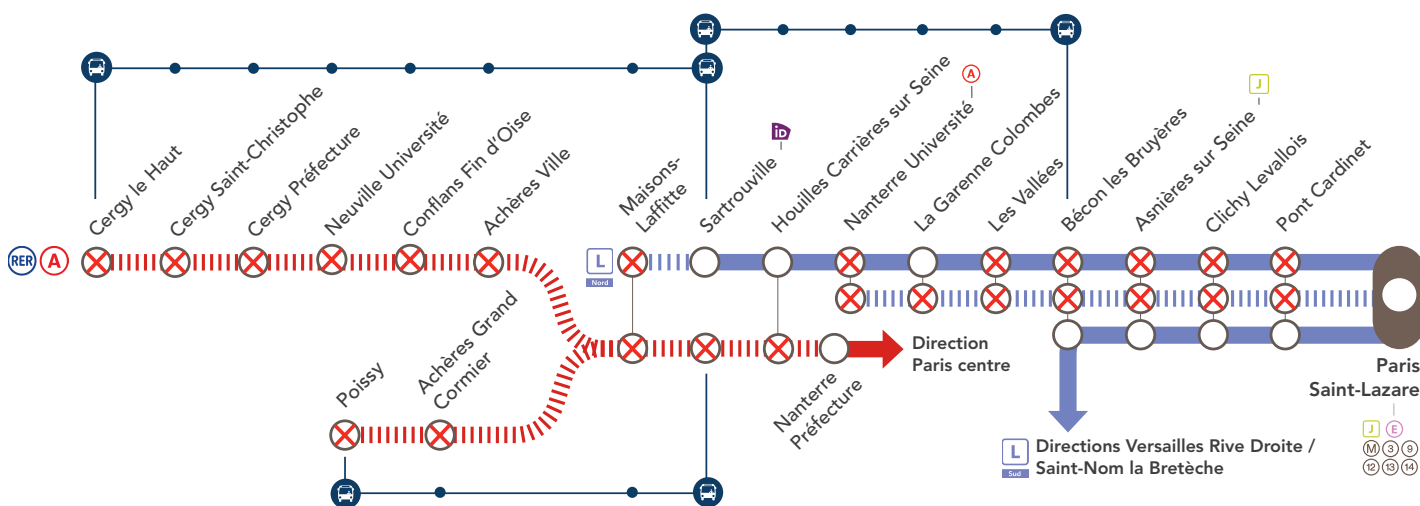

À PARTIR DE 21H30, DESSERTE MODIFIÉE DES TRAINS L NORD

- Dans le sens Paris Saint-Lazare vers Maisons-Laffitte : le train sera terminus Sartrouville et desservira toutes les gares excepté la gare de Nanterre Université.
- Dans le sens Maisons-Laffitte vers Paris Saint-Lazare : les trains desserviront uniquement les gares de Sartrouville, Houilles Carrières sur Seine, la Garenne Colombes et Paris Saint-Lazare.

À PARTIR DE 21H30, LIGNE A FERMÉE

ENTRE NANTERRE PRÉFECTURE & CERGY LE HAUT / POISSY

À PARTIR DE 22H58, DESSERTE MODIFIÉE DES TRAINS L NORD

ENTRE PARIS SAINT-LAZARE & SARTROUVILLE

⊗ Gare non desservie en train ||| Aucun train des lignes A L Bus de remplacement SNCF ID Place IDVROOM

[1] Train de la ligne L sud à destination de Saint-Nom la Bretèche
[2] Train de la ligne L sud à destination de Versailles RD

A Cergy le Haut ➤ Auber
L Maisons Laffitte ➤ Nanterre Université ➤ Paris Saint-Lazare

[1] Train de la ligne L sud en provenance de Versailles RD
[2] Train de la ligne L sud en provenance de Saint-Nom la Bretèche.

PENDANT LES TRAVAUX, COVOITUREZ AVEC **idVROOM.COM**. TRANSLIEN VOUS REMBOURSE.*