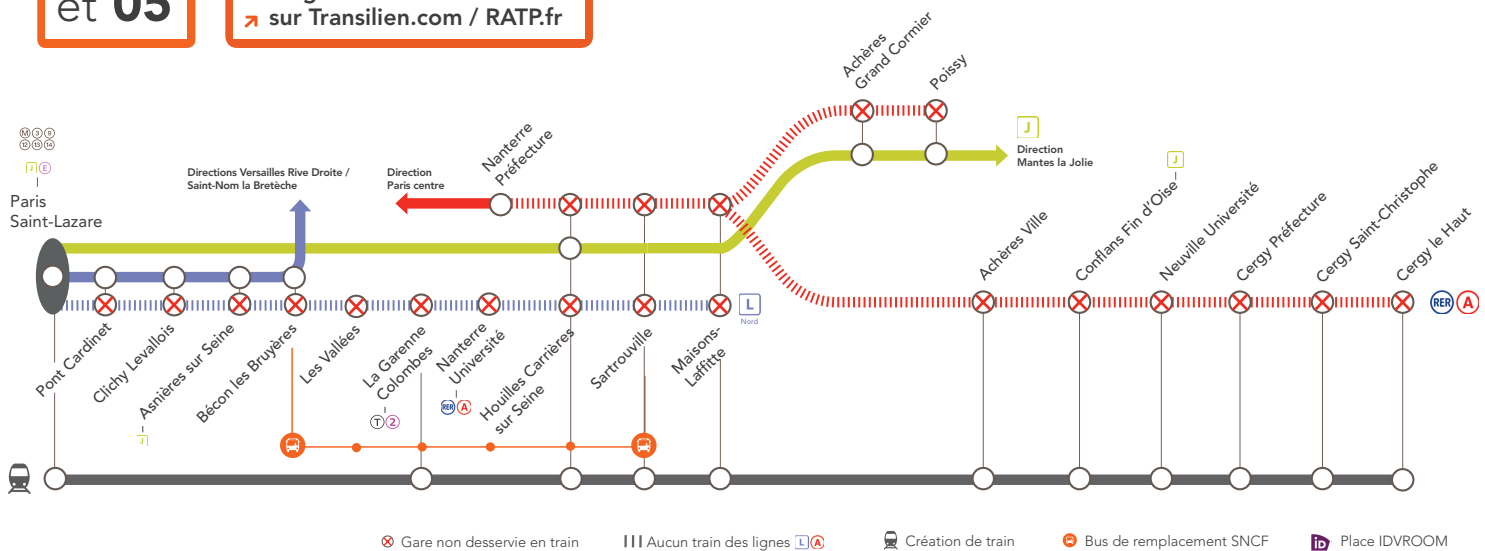

Nord

INFO TRAVAUX

LIGNE L NORD FERMÉE

ENTRE PARIS SAINT-LAZARE & NANTERRE UNIVERSITÉ / MAISONS-LAFFITTE

LIGNE A FERMÉE

ENTRE NANTERRE PRÉFECTURE & CERGY LE HAUT / POISSY

LIGNE J

ARRÊT SUPPLÉMENTAIRE À ACHÈRES GRAND CORMIER

MAI

04
et 05

+ D'INFOS

- ➔ sur l'appli SNCF / RATP
- ➔ sur les blogs de lignes
- ➔ en gare
- ➔ sur Transilien.com / RATP.fr

⊗ Gare non desservie en train ||| Aucun train des lignes L/A 🚆 Création de train 🚌 Bus de remplacement SNCF 🏠 Place IDVROOM

BUS DE REMPLACEMENT SNCF / ALLONGEMENT DE TEMPS DU TRAJET

Bécon les Bruyères 🚌 Sartrouville +40 MIN

CRÉATION DE TRAIN ENTRE PARIS SAINT-LAZARE & CERGY LE HAUT :

🚆 Paris Saint-Lazare, La Garenne Colombes, Houilles Carrières sur Seine, Sartrouville, Maisons-Laffitte, Achères Ville, Conflans Fin d'Oise, Neuville Université, Cergy Préfecture, Cergy Saint-Christophe, Cergy le Haut.