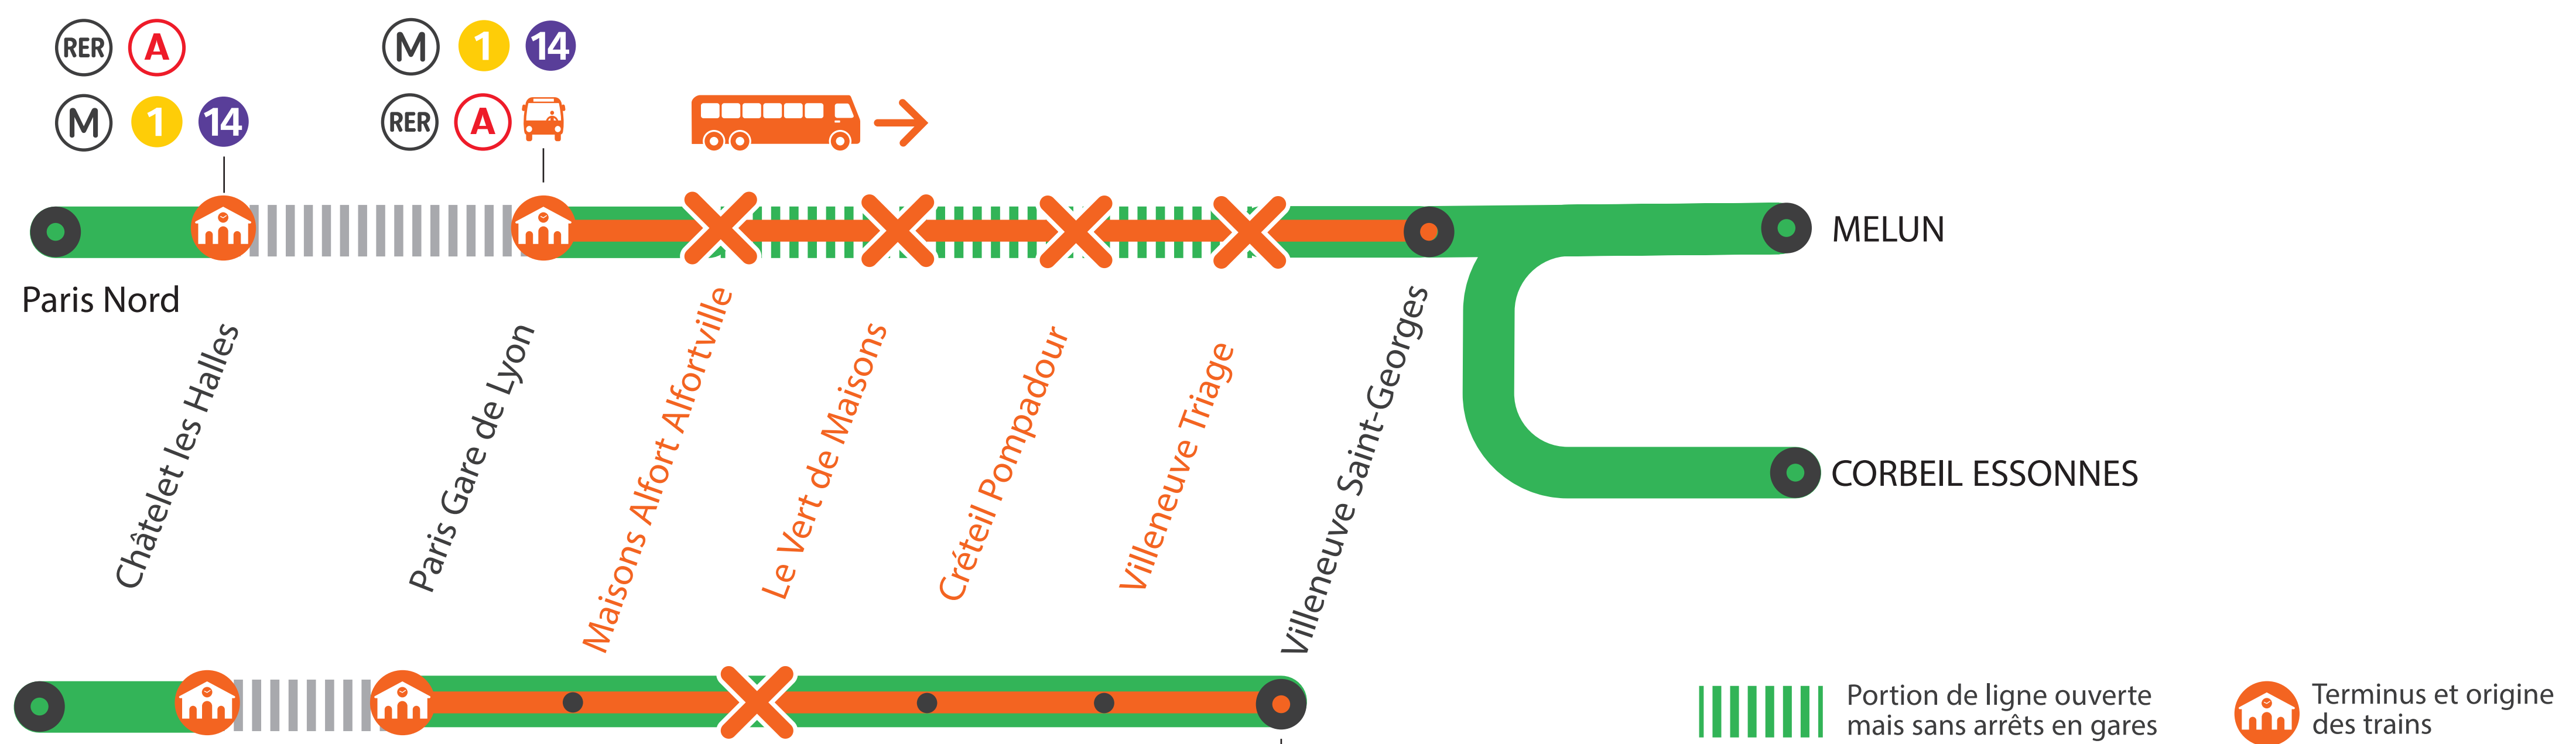

MAISONS ALFORT, VERT DE MAISONS, CRÉTEIL POMPADOUR ET VILLENEUVE TRIAGE NON DESSERVIES* DU LUNDI AU VENDREDI DE 22H45 À 05H15

LES TRAINS SONT ORIGINE - TERMINUS PARIS GARE DE LYON GRANDES LIGNES DU LUNDI AU JEUDI À PARTIR DE 22H30

AVRIL

15
au 19

+ D'INFORMATION

- au guichet
- sur l'appli SNCF
- sur [maligned.transilien.com](https://www.maligned.transilien.com)
- sur @RERD_SNCF
- sur [transilien.com](https://www.transilien.com)

*Les trains DACA et ZACO sont supprimés à partir de 22h30.

BUS DE SUBSTITUTION / ALLONGEMENT DE TRAJET

Maisons Alfort ← → Villeneuve
Saint-Georges

+20 MIN

COVOITURAGE

Pendant les travaux, covoiturez.
Transilien vous offre votre trajet.*
*Offre soumise à conditions

Ma gare de départ	DIRECTION	LU à JE	VE	LU	MA à VE
		DERNIER TRAIN	DERNIER TRAIN	PREMIER TRAIN	PREMIER TRAIN
PARIS GARE DE LYON Grandes Lignes	=> VILLENEUVE ST GEORGES	01:00	01:00	05:16*	05:16**
MAISONS-ALFORT-ALFORTVILLE	=> PARIS GARE DE LYON	00:39	00:36	04:54	05:06
	=> VILLENEUVE ST GEORGES	22:36	22:36	05:23	05:23
LE VERT-DE-MAISONS	=> PARIS GARE DE LYON	22:44	22:44	04:51	05:03
	=> VILLENEUVE ST GEORGES	22:38	22:38	05:25	05:25
CRÉTEIL-POMPADOUR	=> PARIS GARE DE LYON	00:34	00:31	04:48	05:00
	=> VILLENEUVE ST GEORGES	22:42	22:42	05:29	05:29
VILLENEUVE-TRIAGE	=> PARIS GARE DE LYON	00:31	00:27	04:44	04:57
	=> VILLENEUVE ST GEORGES	22:46	22:46	05:33	05:33
VILLENEUVE-ST-GEORGES	=> PARIS GARE DE LYON	00:28	00:24	04:41	04:54

* Départ Paris Gare de Lyon Banlieue

** Départ Paris Gare de Lyon Grandes Lignes