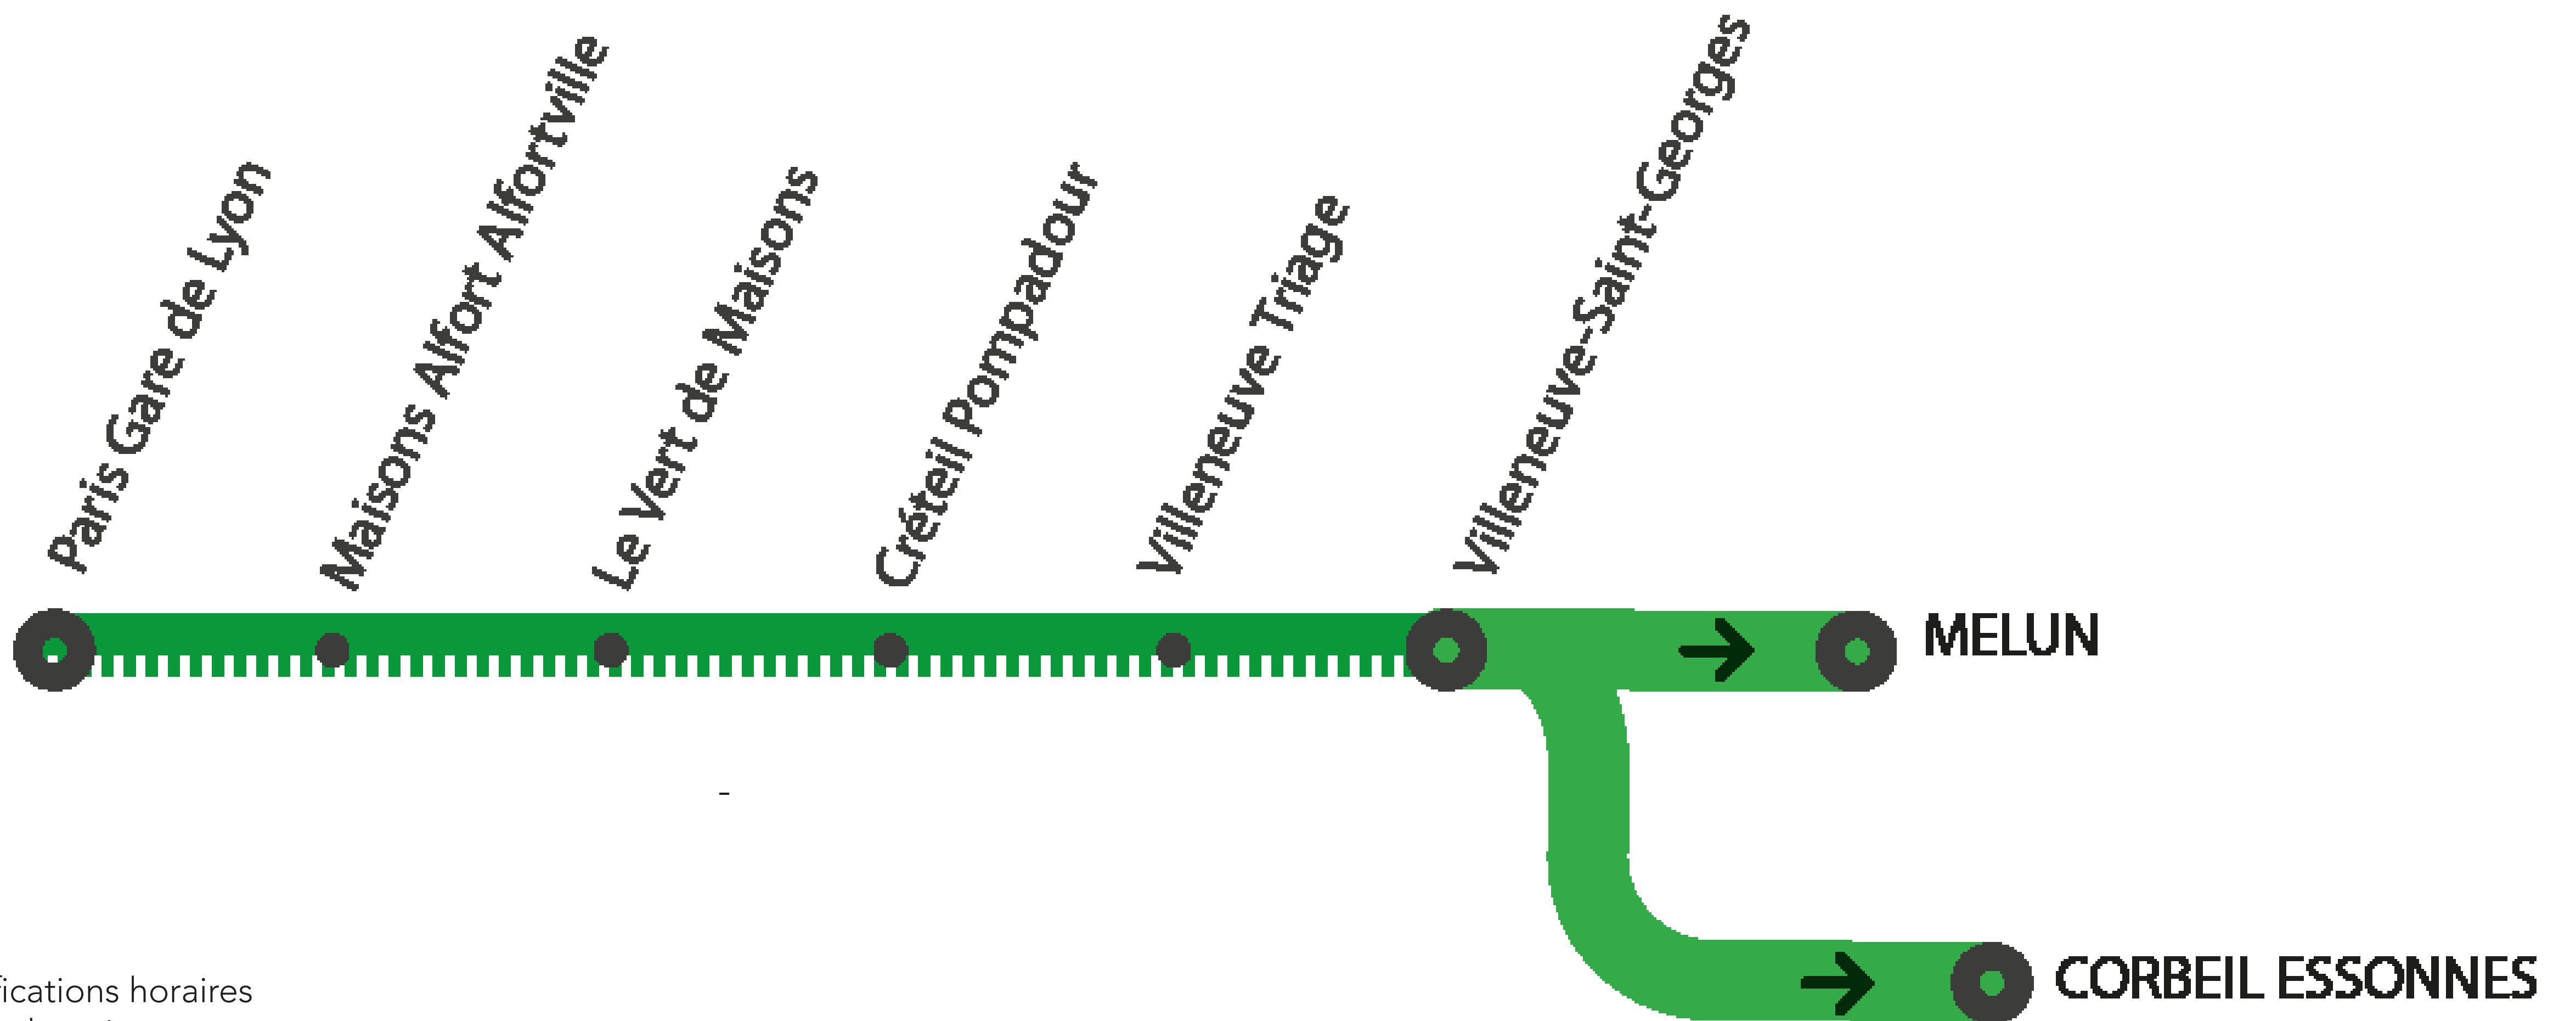

COVOITURAGE VROOM

Pendant les travaux, covoiturez.
Transilien vous offre votre trajet.*
*Offre soumise à conditions

MOINS DE TRAINS

ENTRE PARIS LYON ET VILLENEUVE SAINT-GEORGES DIMANCHE 14 AVRIL

FICHE HORAIRES : TRAINS

Paris Gare de Lyon > Villeneuve Saint-Georges

	ROPO	ZACO	ROPO	ZACO	ROPO	ZACO	ROPO	ZACO	ROPO	ZACO	ROPO	ZACO	ROPO	ZACO	ROPO	ZACO	ROPO	ZACO
PARIS-GARE-DE-LYON (BANLIEUE)	5:01	5:39	5:46	6:09	6:31	6:39	7:01	7:09	7:31	7:39	8:01	8:09	8:31	8:39	9:01	9:09	9:31	9:39
PARIS-GARE-DE-LYON																		
MAISONS-ALFORT-ALFORTVILLE	5:08	5:46	5:53	6:16	6:38	6:46	7:08	7:16	7:38	7:46	8:08	8:16	8:38	8:46	9:08	9:16	9:38	9:46
LE VERT-DE-MAISONS	5:10		5:55		6:40		7:10		7:40		8:10		8:40		9:10		9:40	
CRÉTEIL-POMPADOUR	5:14	5:50	5:59	6:20	6:44	6:50	7:14	7:20	7:44	7:50	8:14	8:20	8:44	8:50	9:14	9:20	9:44	9:50
VILLENEUVE-TRIAGE	5:18		6:03		6:48		7:18		7:48		8:18		8:48		9:18		9:48	
VILLENEUVE-ST-GEORGES	5:21	5:57	6:06	6:27	6:51	6:57	7:21	7:27	7:51	7:57	8:21	8:27	8:51	8:57	9:21	9:27	9:51	9:57

	ROPO	ZACO	ROPO	ZACO	ROPO	ZACO	ROPO	ROPO	ZACO	ROPO	ROPO	ZACO	ROPO	ROPO	ZACO	ROPO	ROPO	ZACO
PARIS-GARE-DE-LYON (BANLIEUE)	10:01	10:09	10:31	10:39	11:01	11:09	11:31	11:46	11:54	12:01	12:16	12:24	12:31	12:46	12:54	13:01	13:16	13:24
PARIS-GARE-DE-LYON																		
MAISONS-ALFORT-ALFORTVILLE	10:08	10:16	10:38	10:46	11:08	11:16	11:38	11:53	12:01	12:08	12:23	12:31	12:38	12:53	13:01	13:08	13:23	13:31
LE VERT-DE-MAISONS	10:10		10:40		11:10		11:40	11:55		12:10	12:25		12:40	12:55		13:10	13:25	
CRÉTEIL-POMPADOUR	10:14	10:20	10:44	10:50	11:14	11:20	11:44	11:59	12:05	12:14	12:29	12:35	12:44	12:59	13:05	13:14	13:29	13:35
VILLENEUVE-TRIAGE	10:18		10:48		11:18		11:48	12:03		12:18	12:33		12:48	13:03		13:18	13:33	
VILLENEUVE-ST-GEORGES	10:21	10:27	10:51	10:57	11:21	11:27	11:51	12:06	12:12	12:21	12:36	12:42	12:51	13:06	13:12	13:21	13:36	13:42