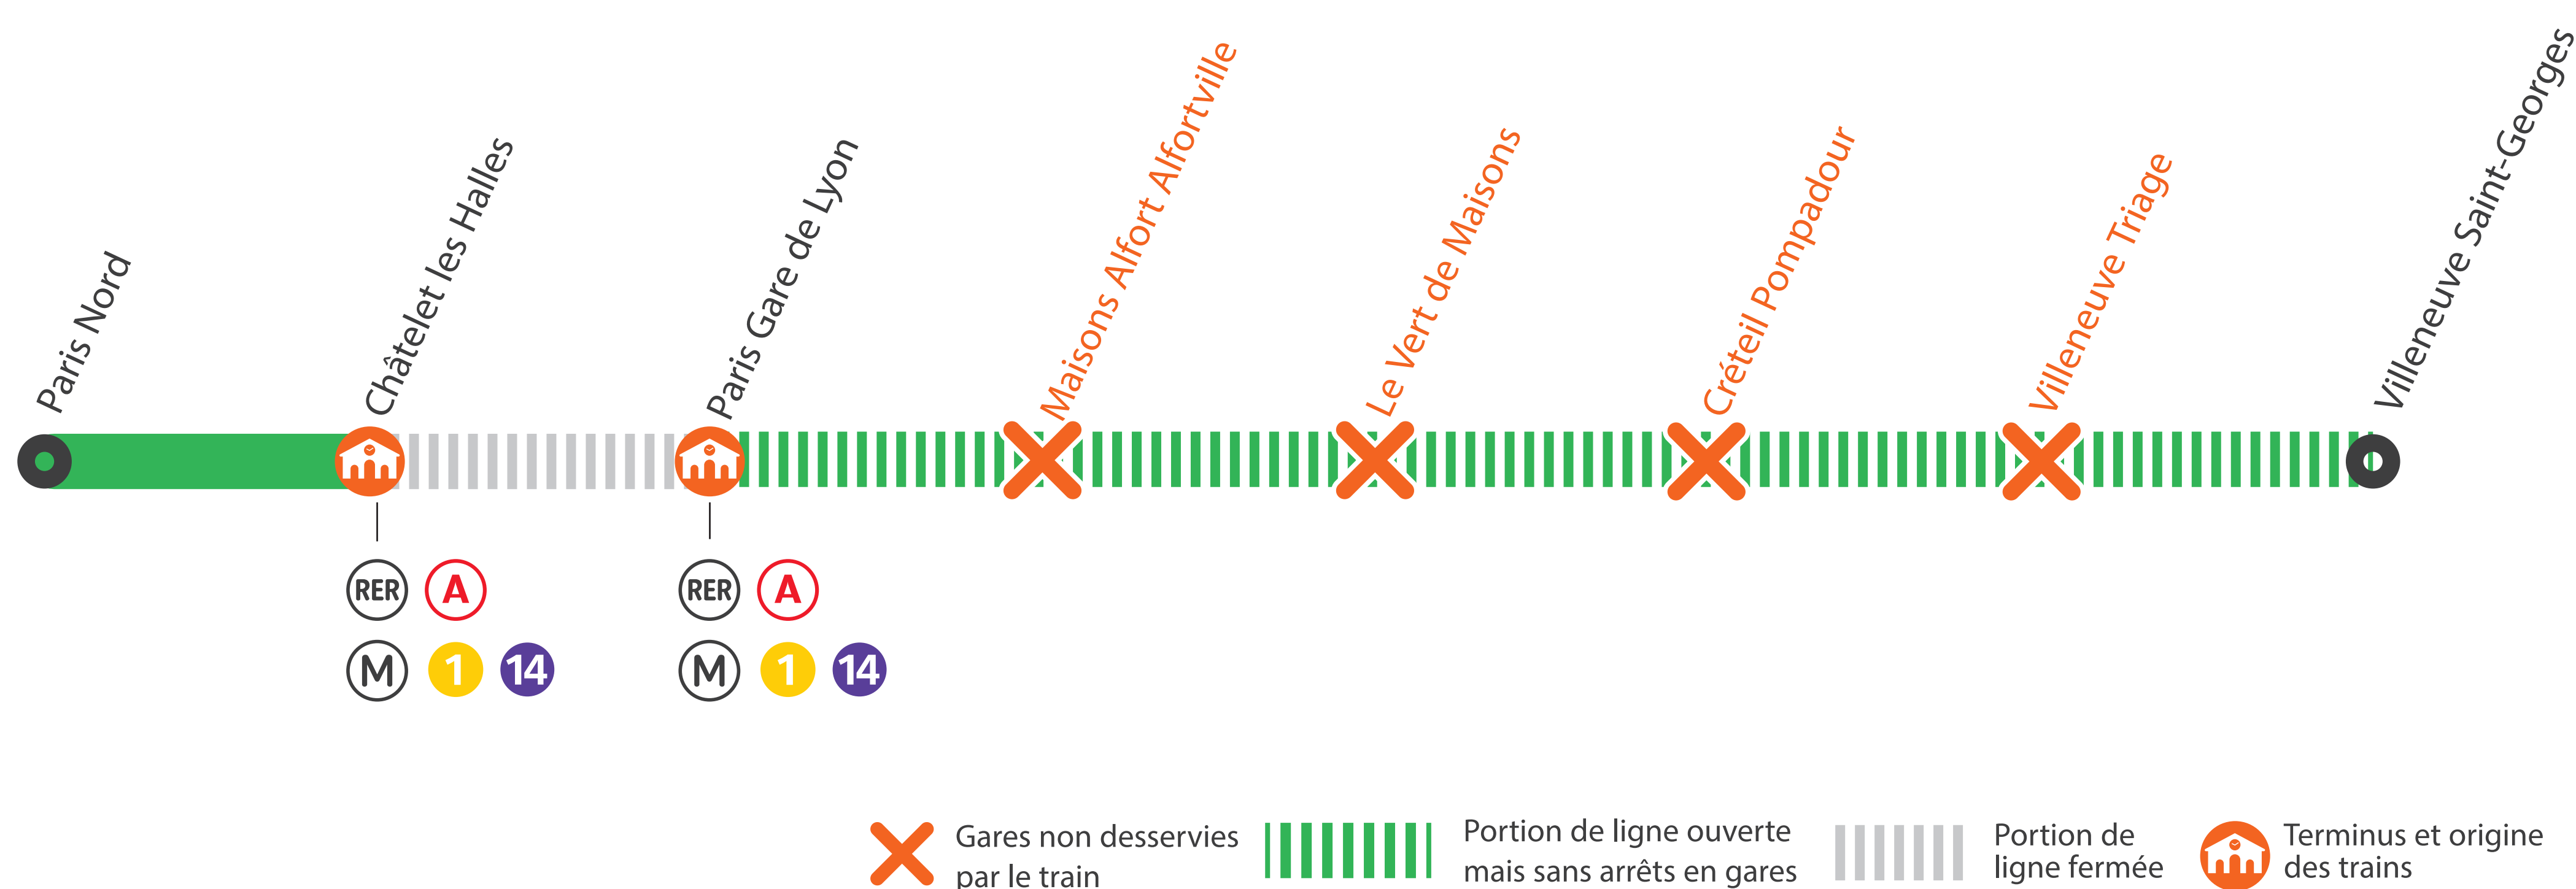

INFO TRAVAUX

RER D - DU LUNDI AU JEUDI À PARTIR DE 23H00

LES TRAINS SONT TERMINUS ET
ORIGINE PARIS GARE DE LYON
GRANDES LIGNES HALL 1

AVRIL

15
au 18

+ D'INFORMATION

- ➔ au guichet
- ➔ sur l'appli SNCF
- ➔ sur [maligned.transilien.com](https://www.maligned.transilien.com)
- ➔ sur @RERD_SNCF
- ➔ sur [transilien.com](https://www.transilien.com)

RER D fermé à partir de 23h00 entre Paris Lyon et Châtelet.

COVOITURAGE 

Pendant les travaux, covoiturez.
Transilien vous offre votre trajet.*

*Offre soumise à conditions