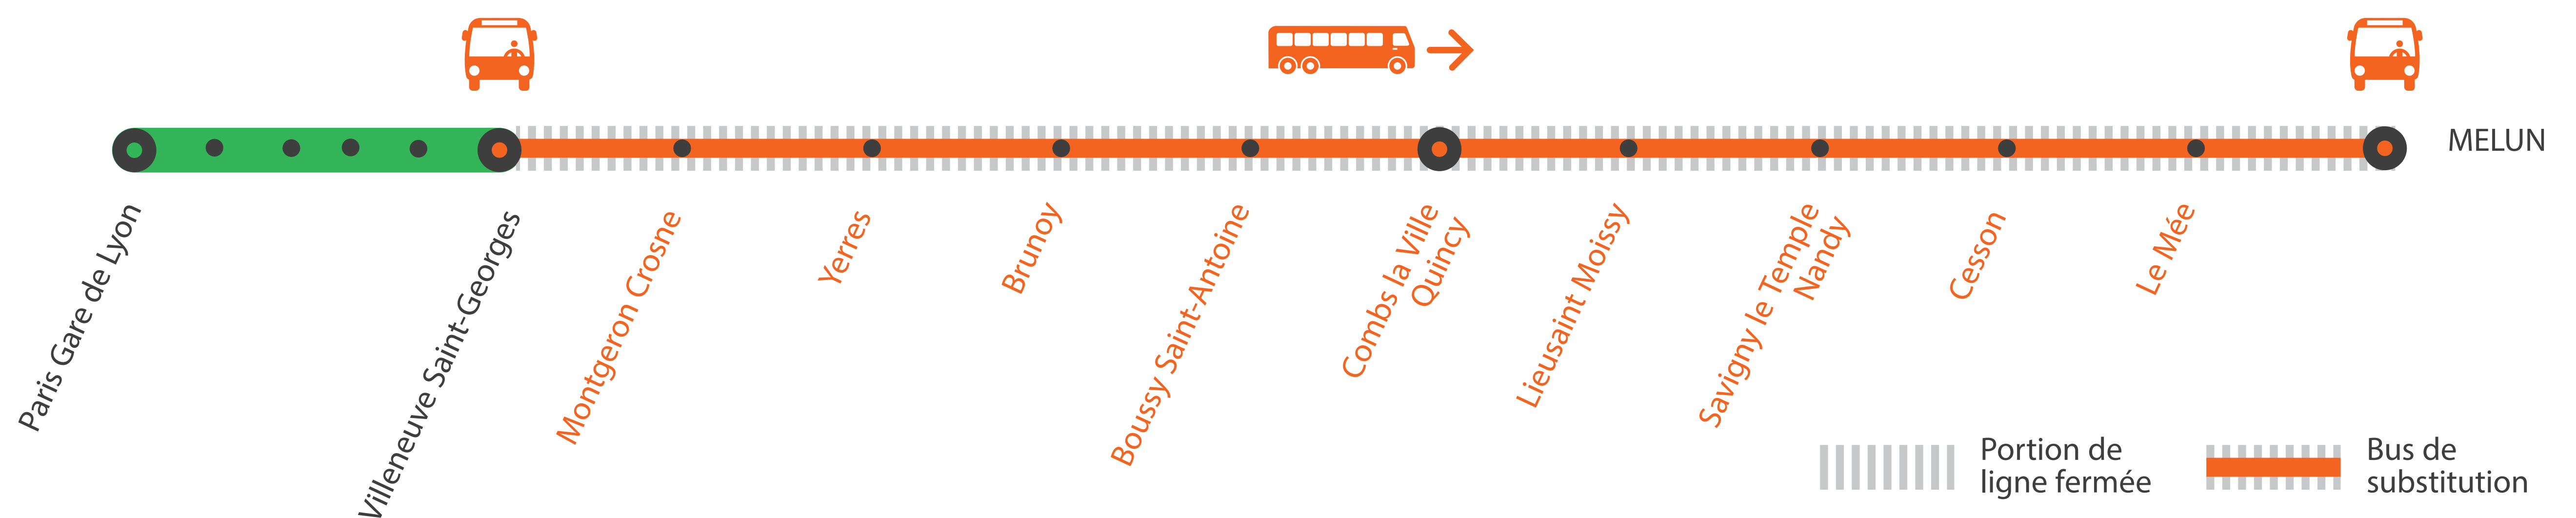

INFO TRAVAUX

WEEK
END

MOINS DE TRAINS ENTRE PARIS ET MELUN DE 10H30 À 21H00 (VIA COMBS LA VILLE)

**À PARTIR DE 22H30
LES TRAINS SONT SANS ARRÊT
DE VILLENEUVE SAINT-GEORGES À MELUN**

AVRIL

21

+ D'INFORMATION

- au guichet
- sur l'appli SNCF
- sur [maligned.transilien.com](https://www.maligned.transilien.com)
- sur @RERD_SNCF
- sur transilien.com

BUS DE SUBSTITUTION / ALLONGEMENT DE TRAJET

Villeneuve St G. Melun

+15'
à +1H20

COVOITURAGE

Pendant les travaux, covoiturez.
Transilien vous offre votre trajet.*

*Offre soumise à conditions

Ma gare de départ	DIRECTION	DERNIER TRAIN	PREMIER TRAIN
PARIS-GARE-DE-LYON	➤ MELUN	0:37*	5:36
MONTGERON-CROSNE	➤ MELUN	22:32	5:59
YERRES	➤ MELUN	22:35	6:02
BRUNOY	➤ MELUN	22:38	6:05
BOUSSY-SAINT-ANTOINE	➤ MELUN	22:41	6:08
COMBS-LA-VILLE-QUINCY	➤ MELUN	22:44	6:11
LIEUSAIN-MOISSY	➤ MELUN	22:49	6:16
SAVIGNY-LE-TEMPLE-NANDY	➤ MELUN	22:53	6:20
CESSON	➤ MELUN	22:57	6:24
LE MÉE	➤ MELUN	23:59	6:28