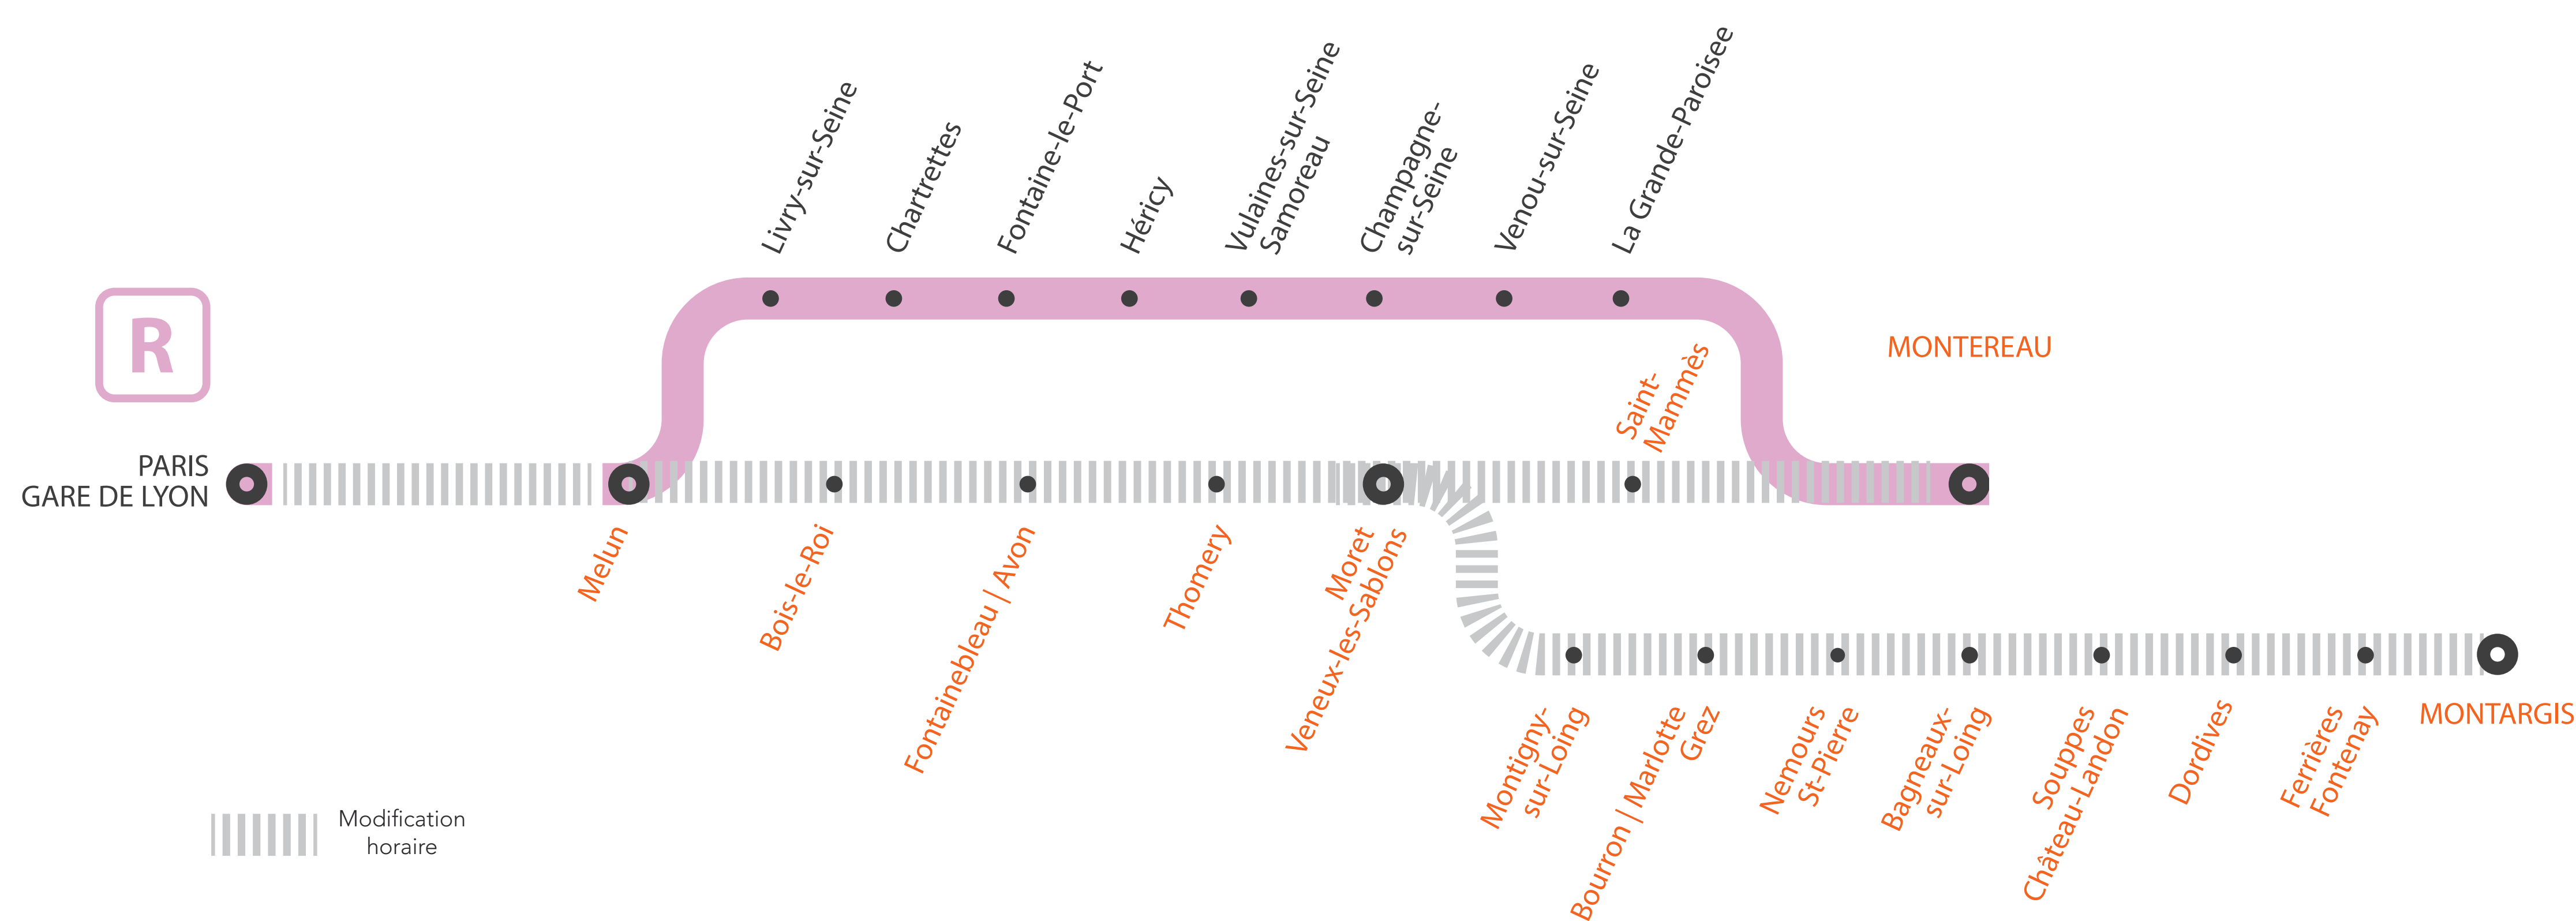

INFO TRAVAUX

MODIFICATION DES HORAIRES ENTRE PARIS GARE DE LYON ET MONTEREAU VIA MORET ENTRE PARIS GARE DE LYON ET MONTARGIS DIMANCHE

AVRIL

21

+ D'INFORMATION

- au guichet
- sur @LigneR_SNCF
- sur l'appli SNCF
- sur transilien.com
- sur maligneR.transilien.com

ALLONGEMENT DU TEMPS DE TRAJET

Paris Lyon

Montargis

+5'

MonterEAU

de + 13 à 25'

COVOITURAGE iD VROOM

Pendant les travaux, covoiturez. Transilien vous offre votre trajet.*

*Offre soumise à conditions

MODIFICATIONS HORAIRES ENTRE PARIS LYON ET MONTEREAU ENTRE PARIS LYON ET MONTARGIS DIMANCHE 21 AVRIL

FICHE HORAIRES TRAINS

Dimanche

Paris Lyon > Melun > Montereau via Moret / Montargis

	POMA	POMA	PUMA	POMA	PUMA	POMA	PUMA	POMA	PUMA	POMA
MONTEREAU			20:30		21:12		22:09		23:13	
ST-MAMMES			20:39		21:19		22:16		23:21	
MONTARGIS	18:04	19:04		20:00		21:00		22:00		23:04
FERRIÈRES-FONTENAY	18:13	19:13		20:10		21:10		22:10		23:13
DORDIVES	18:19	19:19		20:15		21:16		22:15		23:19
SOUPPES-CHÂTEAU-LANDON	18:24	19:24		20:20		21:21		22:20		23:24
BAGNEAUX-SUR-LOING	18:30	19:30		20:27		21:27		22:27		23:30
NEMOURS-ST-PIERRE	18:36	19:36		20:32		21:33		22:32		23:36
BOURRON-MARLOTTE-GREZ	18:42	19:42		20:38		21:39		22:39		23:42
MONTIGNY-SUR-LOING	18:46	19:46		20:43		21:43		22:43		23:46
MORET-VENEUX-LES-SABLONS	18:54	19:54	20:43	20:50	21:22	21:51	22:21	22:50	23:24	23:54
THOMERY	18:58	19:58		20:54		21:55		22:54		23:58
FONTAINEBLEAU-AVON	19:03	20:03	20:51	20:59	21:29	22:00	22:28	22:59	23:32	0:03
BOIS-LE-ROI	19:10	20:10	21:00	21:06	21:36	22:07	22:35	23:06	23:39	0:10
MELUN	19:16	20:16	21:07	21:12	21:42	22:13	22:42	23:12	23:45	0:16
PARIS-GARE-DE-LYON	19:59	20:58	21:43	21:55	22:25	22:48	23:18	23:43	0:36	0:43