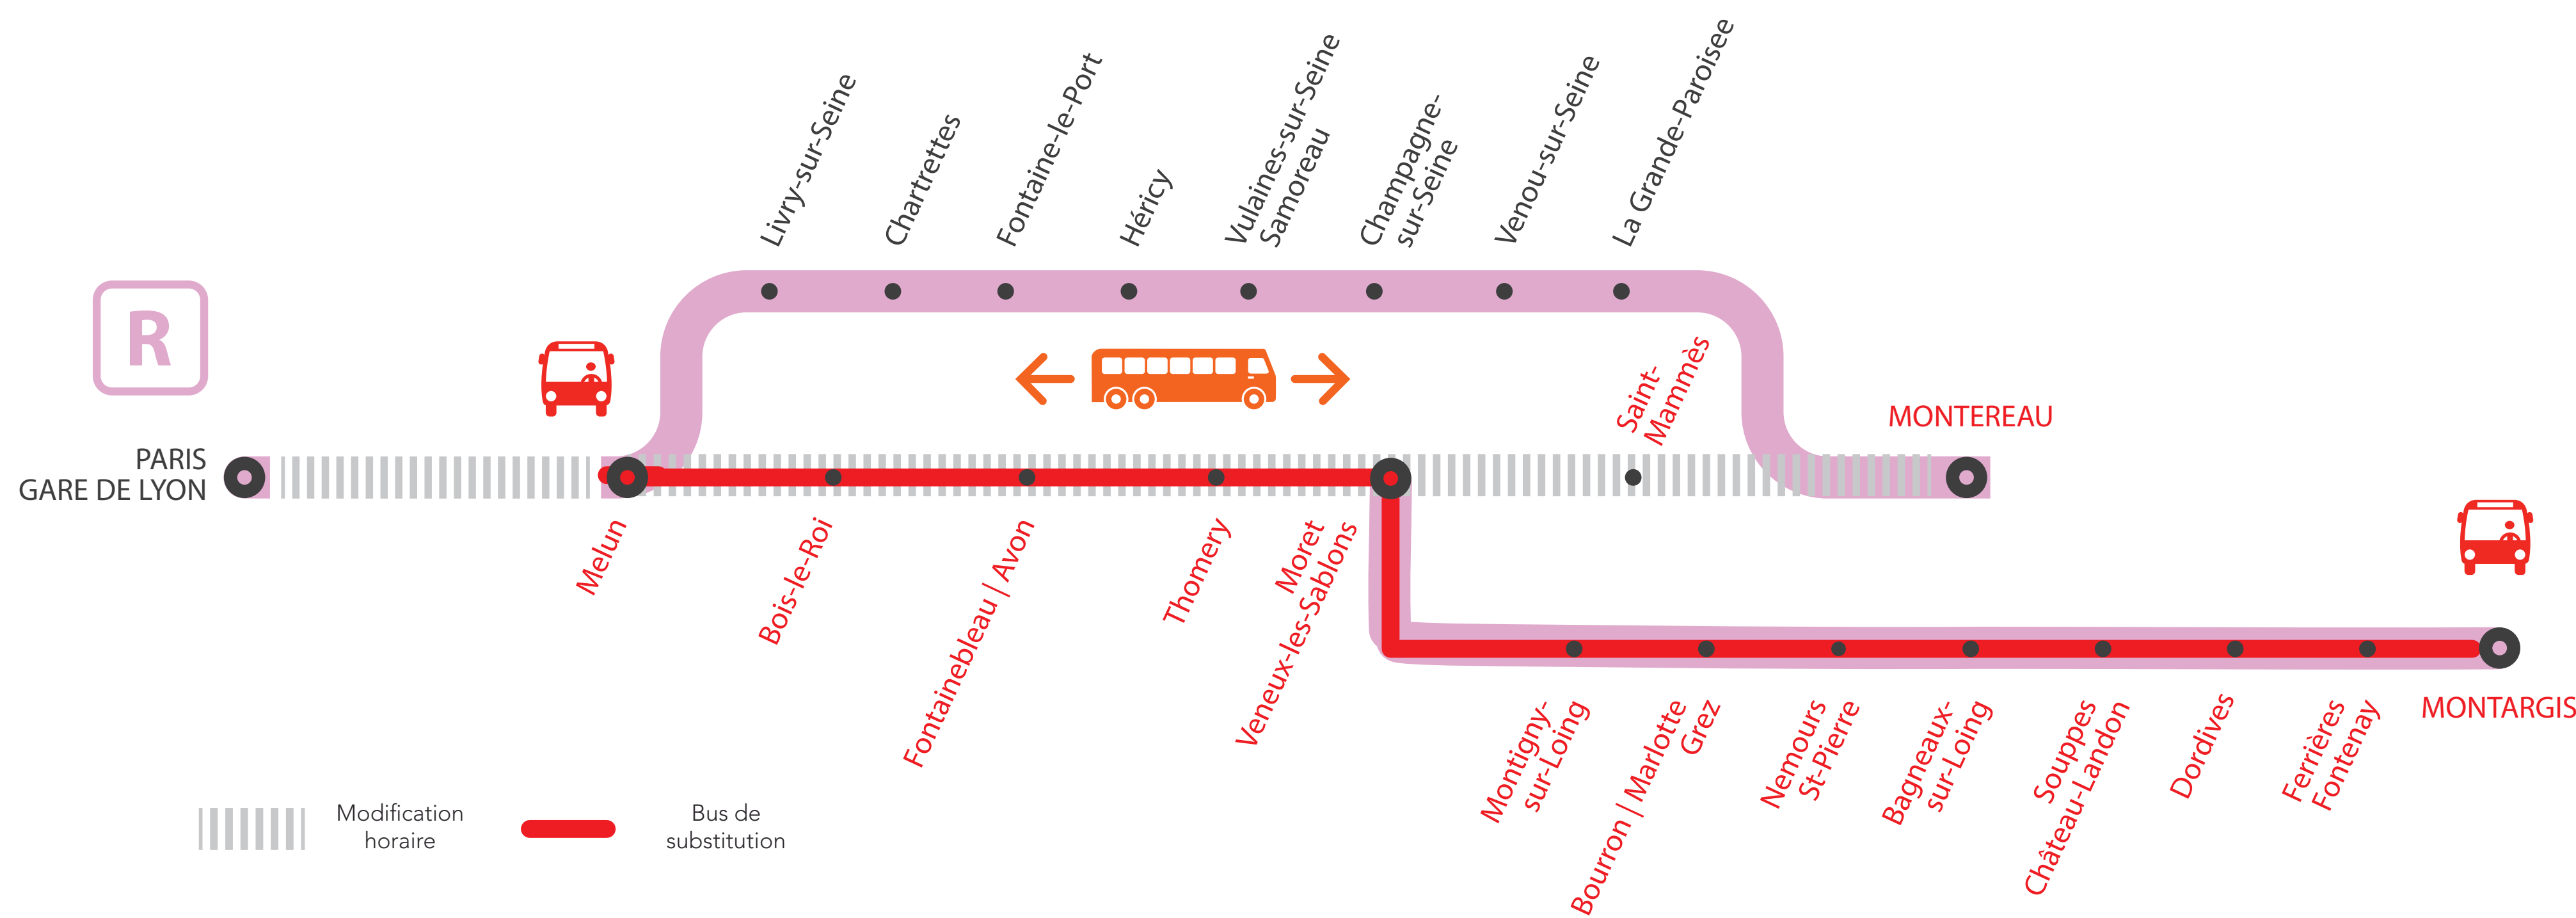

## MODIFICATIONS HORAIRES À PARTIR DE 22H30 ENTRE PARIS LYON, MONTEREAU VIA MORET ET MONTARGIS

### AUCUN TRAIN DE MELUN À MONTARGIS À PARTIR DE 23H30 DE MONTARGIS À MELUN À PARTIR DE 23H00 DU LUNDI AU VENDREDI

**AVRIL**  
**15**  
au **19**

#### BUS DE SUBSTITUTION / ALLONGEMENT DE TRAJET

Melun ← Bus de substitution → Montargis **28MN à 1H35**  
 Melun → Montargis **9 à 21MN**

#### COVOITURAGE

Pendant les travaux, covoiturez. Transilien vous offre votre trajet.\*  
 \*Offre soumise à conditions