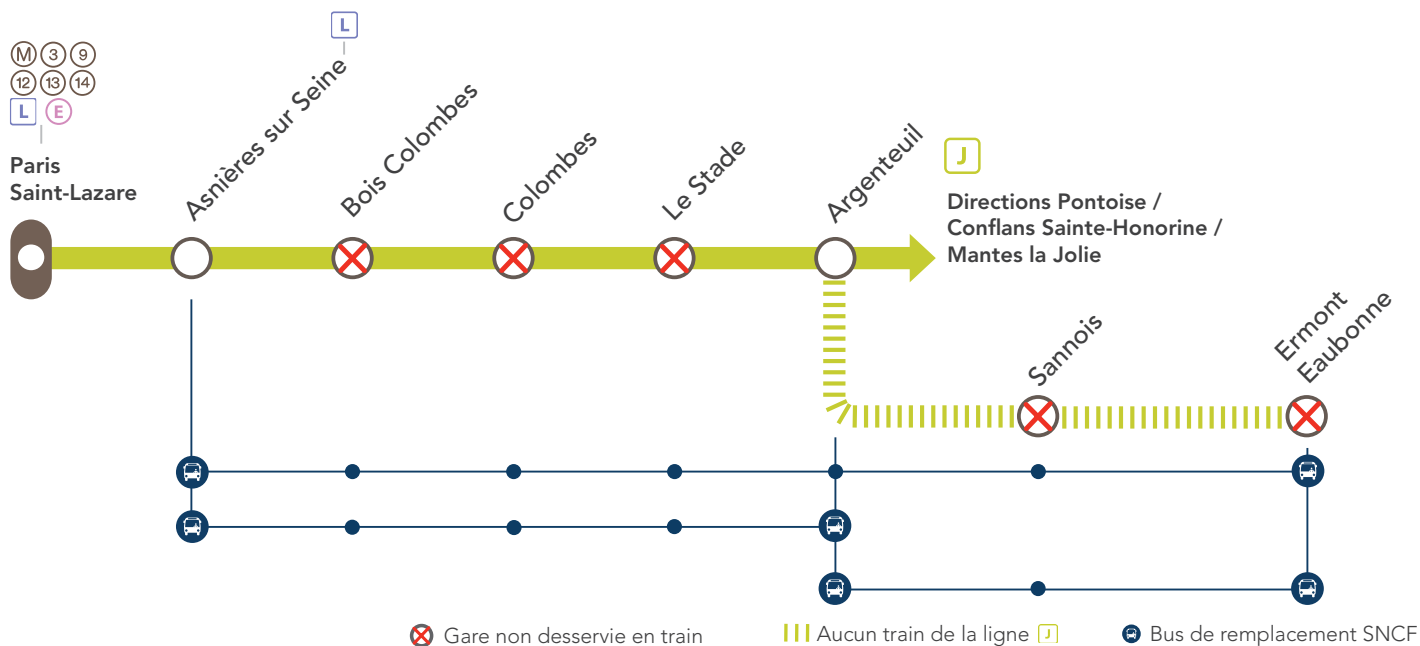

INFO TRAVAUX

LIGNE J FERMÉE À PARTIR DE 22H10

ENTRE PARIS SAINT-LAZARE & ERMONT EAUBONNE

DESSERTE MODIFIÉE À PARTIR DE 22H40

ENTRE PARIS SAINT-LAZARE & CONFLANS SAINTE-HONORINE

AVRIL
LUNDI
29

MAI
02
et **03**

+ D'INFOS
➔ sur l'appli SNCF
➔ sur le blog de la ligne
➔ en gare
➔ sur Transilien.com

BUS DE REMPLACEMENT SNCF / ALLONGEMENT DU TEMPS DE TRAJET			
Asnières sur Seine	←	Ermont Eaubonne	+ 60 MIN
Asnières sur Seine	←	Argenteuil	+ 40 MIN
Argenteuil	→	Ermont Eaubonne	+ 40 MIN

COVOITURAGE / idVROOM
Pendant les travaux
covoiturez avec idvroom.com
Transilien vous offre* le trajet
*offre soumise à conditions.

DESSERTE MODIFIÉE

À partir de 23:13 au départ de Paris Saint-Lazare et à partir de 22:44 au départ de Conflans Sainte-Honorine.

Les trains ne desserviront pas les gares de : Bois Colombes, Colombes et Le Stade dans les deux sens de circulation.

DERNIERS TRAINS OMNIBUS*

GARES DE DÉPART	HORAIRES DE DÉPART	DIRECTIONS	HORAIRES D'ARRIVÉE
Ermont Eaubonne	22:28	→ Paris Saint-Lazare	22:51
Paris Saint-Lazare	22:13	→ Ermont Eaubonne	22:36