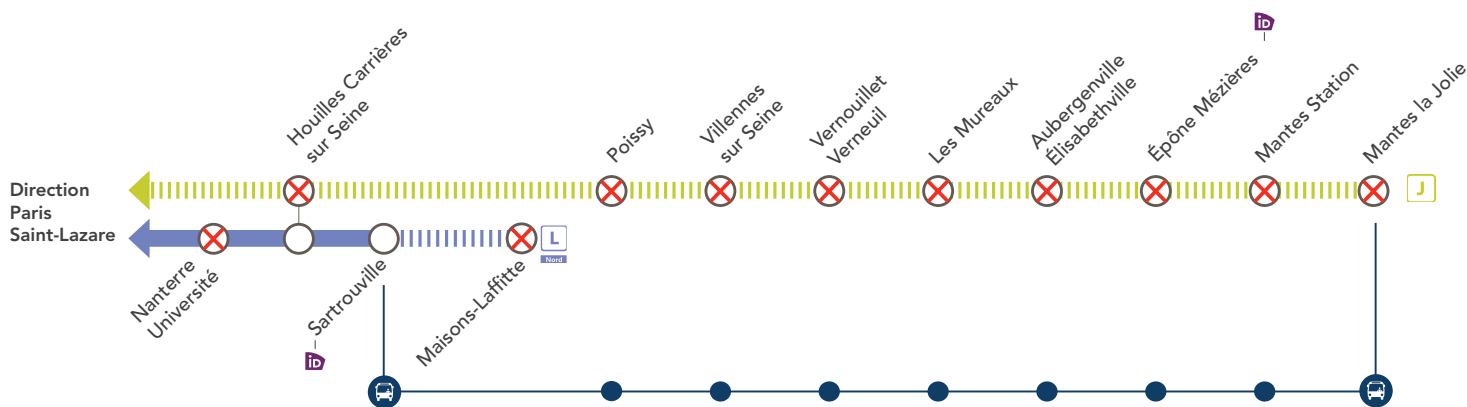

1^{er}

au 03

+ D'INFOS

- ➔ sur l'appli SNCF
- ➔ sur le blog de la ligne
- ➔ en gare
- ➔ sur Transilien.com

Information complémentaire

La ligne **A** est interrompue cette semaine entre Nanterre Préfecture & Cergy le Haut / Poissy. Des bus de substitution sont mis en place au départ de Sartrouville et vous permettront de vous rendre à **Maisons-Laffitte**.

⊗ Gare non desservie en train

||| Aucun train de la ligne **J**

🚌 Bus de remplacement SNCF

id Place IDVROOM

BUS DE REMPLACEMENT SNCF / ALLONGEMENT DU TEMPS DE TRAJET

Sartrouville ← → Mantes la Jolie

+ 60 MIN

RENFORCEMENT LIGNE DE CAR RÉGULIÈRE

La Défense → Mantes la Jolie

COVOITURAGE / idVROOM

Pendant les travaux
covoiturez avec idvroom.com
Transilien vous offre* le trajet

*offre soumise à conditions.

DERNIERS TRAINS DIRECTS LE 29 AVRIL, 02 ET 03 MAI*

Renforcement car **Express A 14**

La Défense Terminal Jules Verne	21:30	22:00	22:30	23:00	23:30	00:00
Mantes la Ville Gare routière	22:01	22:31	23:01	23:31	00:01	00:31
Mantes la Jolie Gare SNCF	22:06	22:36	23:06	23:36	00:06	00:36
Mantes la Jolie Route de Buchelay	22:11	22:41	23:11	23:41	00:11	00:41
Mantes la Jolie Hôpital	22:17	22:47	23:47	23:47	00:17	00:47