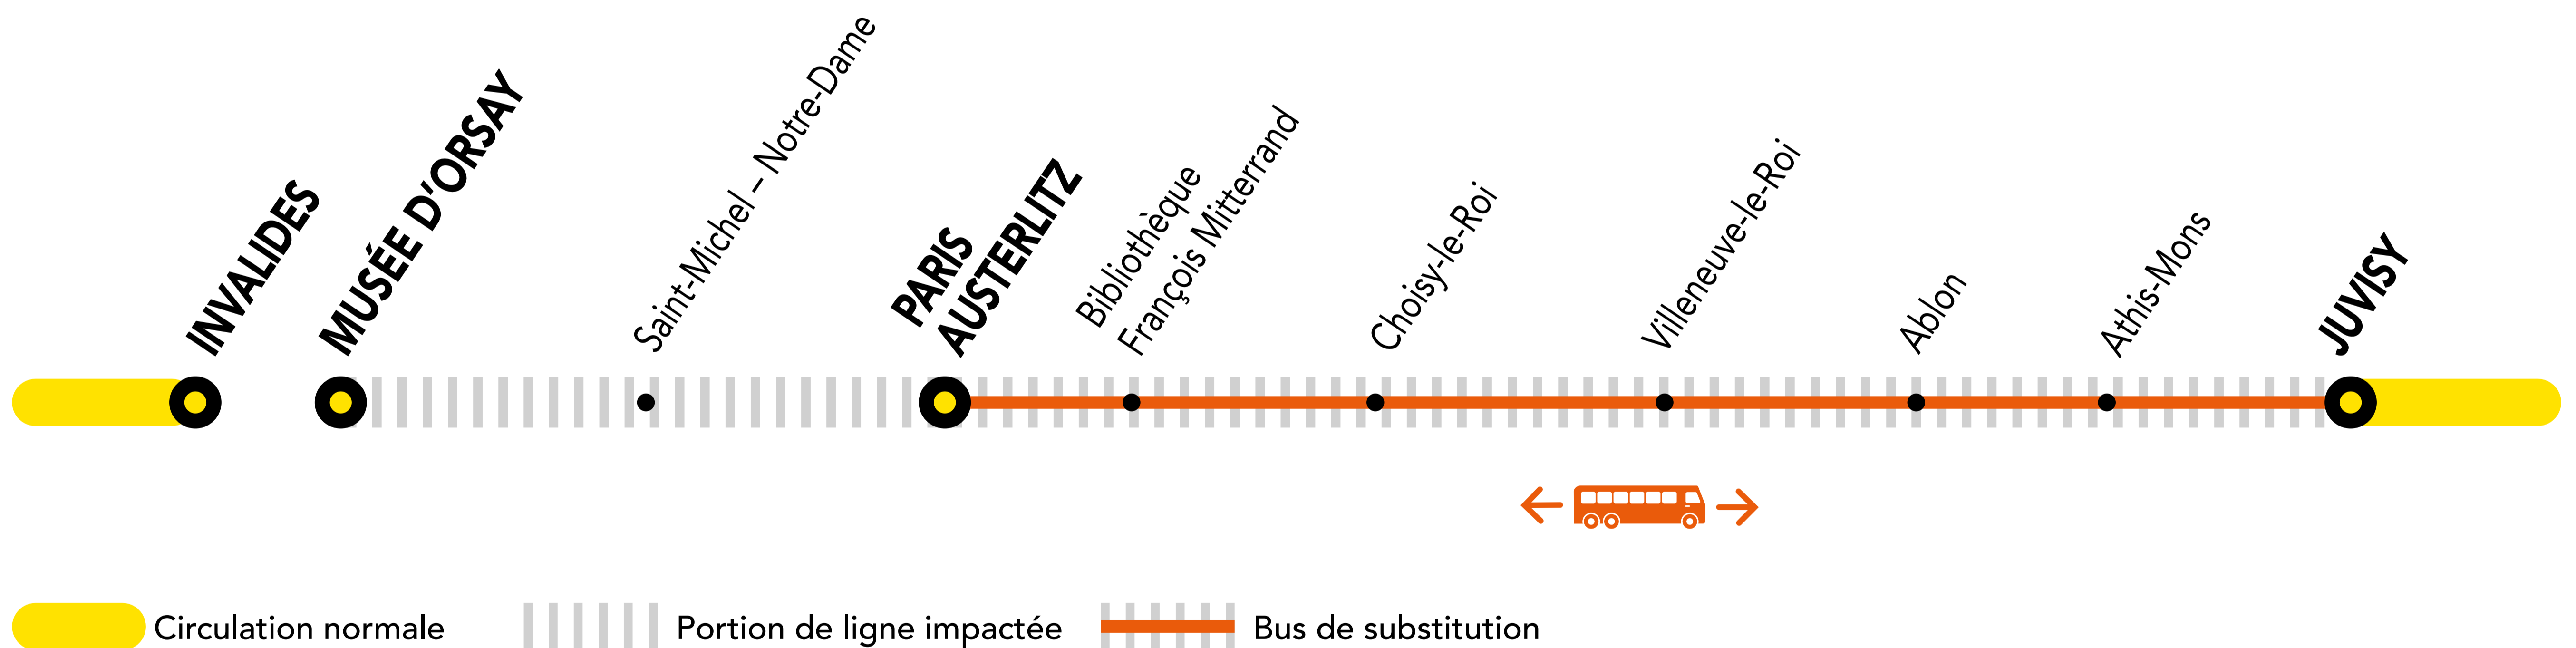

AUCUN TRAIN À PARTIR DE 23H00 ENTRE MUSÉE D'ORSAY ET JUVISY

MAI.

08

MERCREDI

+ D'INFORMATION

BUS DE SUBSTITUTION / ALLONGEMENT DE TRAJET

🕒 PARIS-AUSTERLITZ ← 🚌 → JUVISY + 30 MIN

iD VROOM.COM

PARTENAIRES

PENDANT LES TRAVAUX, COVOITUREZ AVEC iD VROOM
TRANSILIEN VOUS OFFRE VOTRE TRAJET !
Retrouvez toutes les informations sur l'offre sur idvroom.com/offre-travaux-transilien

DERNIERS TRAINS À CIRCULER NORMALEMENT

Gares de départ par ordre alphabétique	EN DIRECTION DE	DERNIER TRAIN	TYPE DE TRAIN
Athis-Mons	→ Musée d'Orsay	22:34	ORSE
Choisy le Roi	→ Musée d'Orsay	22:43	ORSE
Juvisy	→ Musée d'Orsay	22:30	ORSE
Musée d'Orsay	→ Athis-Mons	22:29	CIME
	→ Choisy le Roi	22:29	CIME
	→ Juvisy	22:29	CIME
	→ Villeneuve le Roi	22:29	CIME
Villeneuve le Roi	→ Paris – Austerlitz	22:39	ORSE