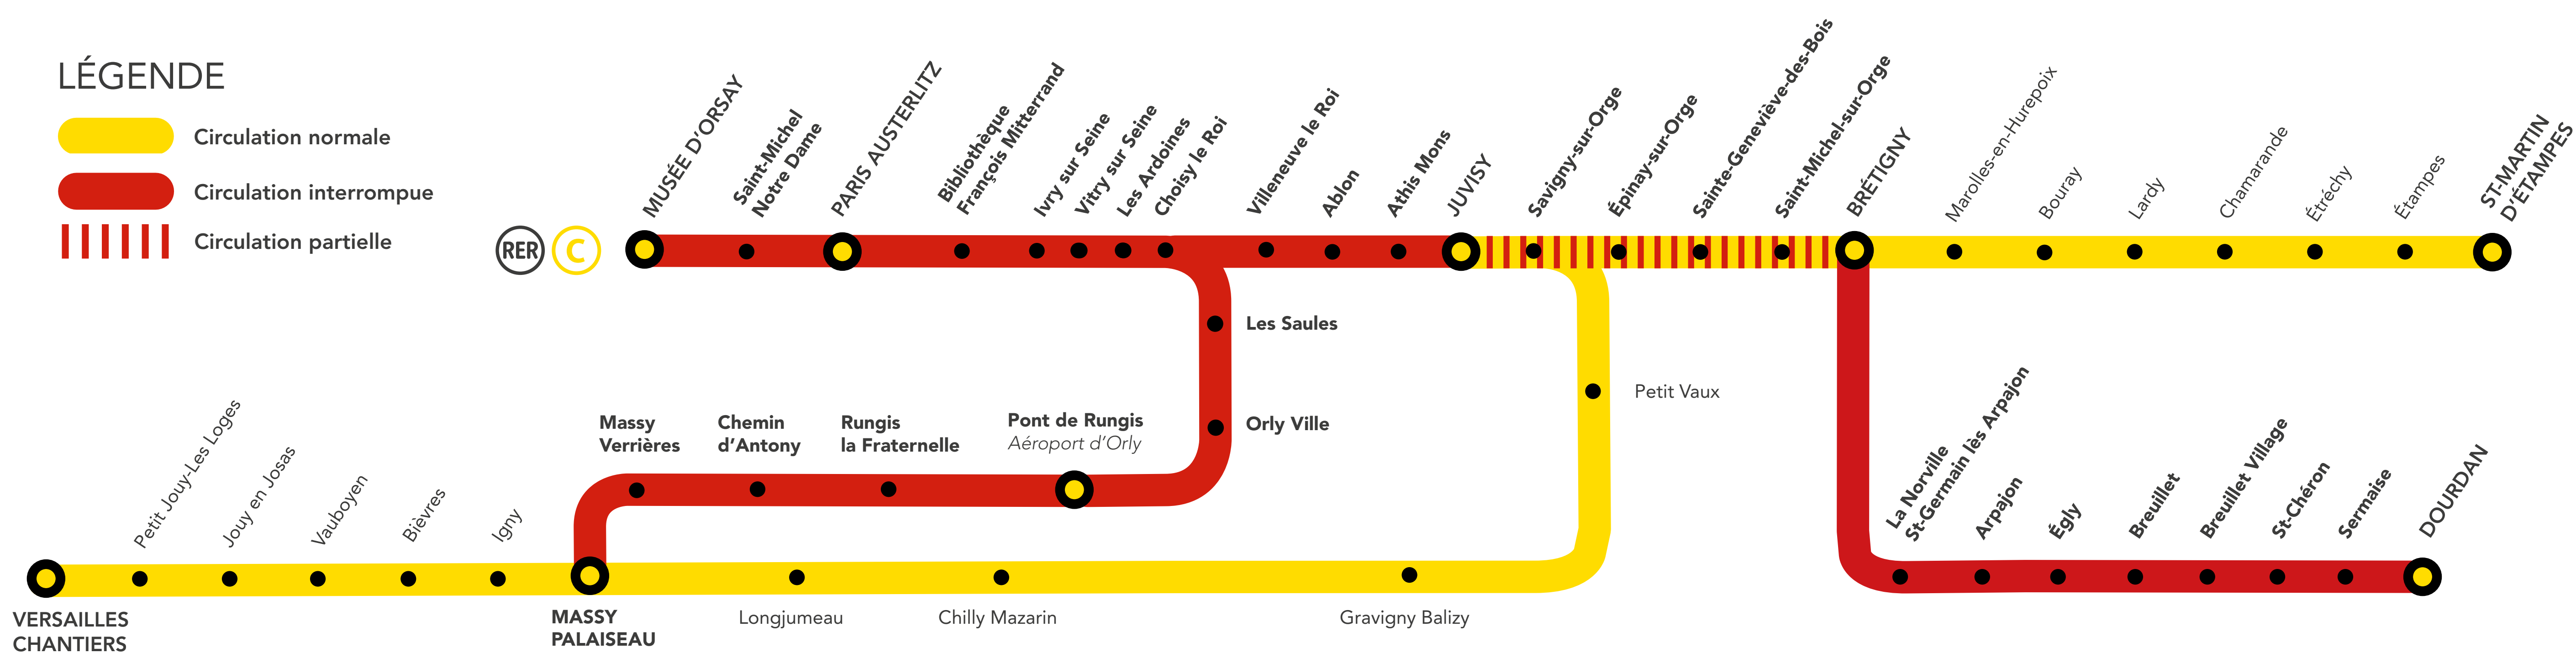

# WEEK-END ROUGE

## AUCUN TRAIN SUR LE RER C

ENTRE MUSÉE D'ORSAY & MASSY PALAISEAU  
VIA PONT DE RUNGIS,

ENTRE MUSÉE D'ORSAY & JUVISY,

ENTRE PARIS AUSTERLITZ, JUVISY ET DOURDAN\*.

LES TRAINS CIME, ORSU, ELBA ET ZARA SONT  
ORIGINE/TERMINUS JUVISY.

\* AUCUN TRAIN DEBO, DEBA ET ZERA JUSQU'AU DERNIER TRAIN LUNDI SOIR.

PRÉPAREZ DÈS À PRÉSENT VOS DÉPLACEMENTS !

### + D'INFORMATION

➔ au guichet

➔ sur les applis SNCF et Ma Ligne C

➔ sur [transilien.com](http://transilien.com)

➔ sur [malignec.transilien.com](http://malignec.transilien.com)

#LeReseauAvanceIDF