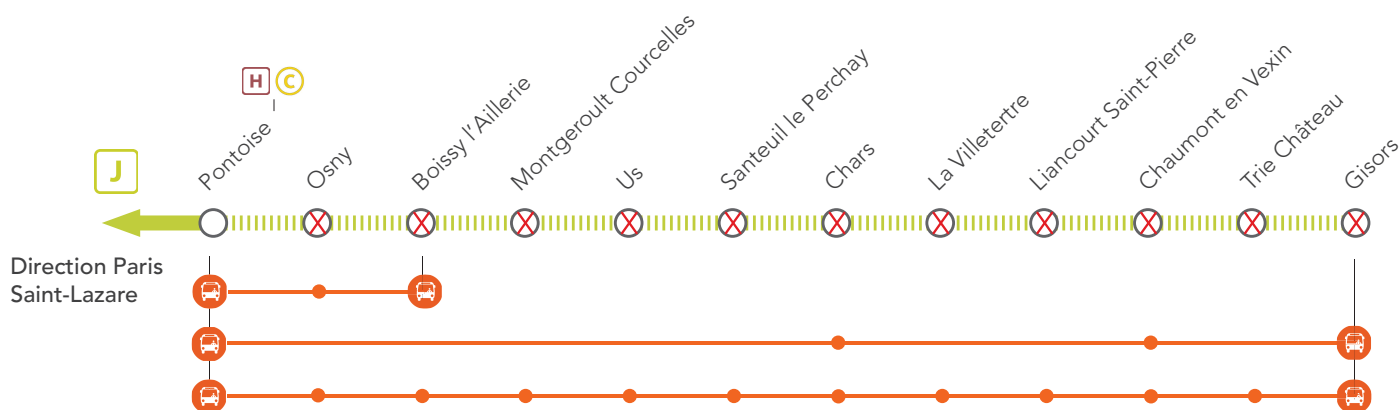

## LIGNE **J** FERMÉE ENTRE PONTOISE & GISORS

AVRIL

20  
et 21

+ D'INFOS

- sur l'appli SNCF
- sur le blog de la ligne
- en gare
- sur Transilien.com

⊗ Gare non desservie en train    - - - - - Aucun train de la ligne    J Bus de remplacement SNCF    ID Place IDVROOM