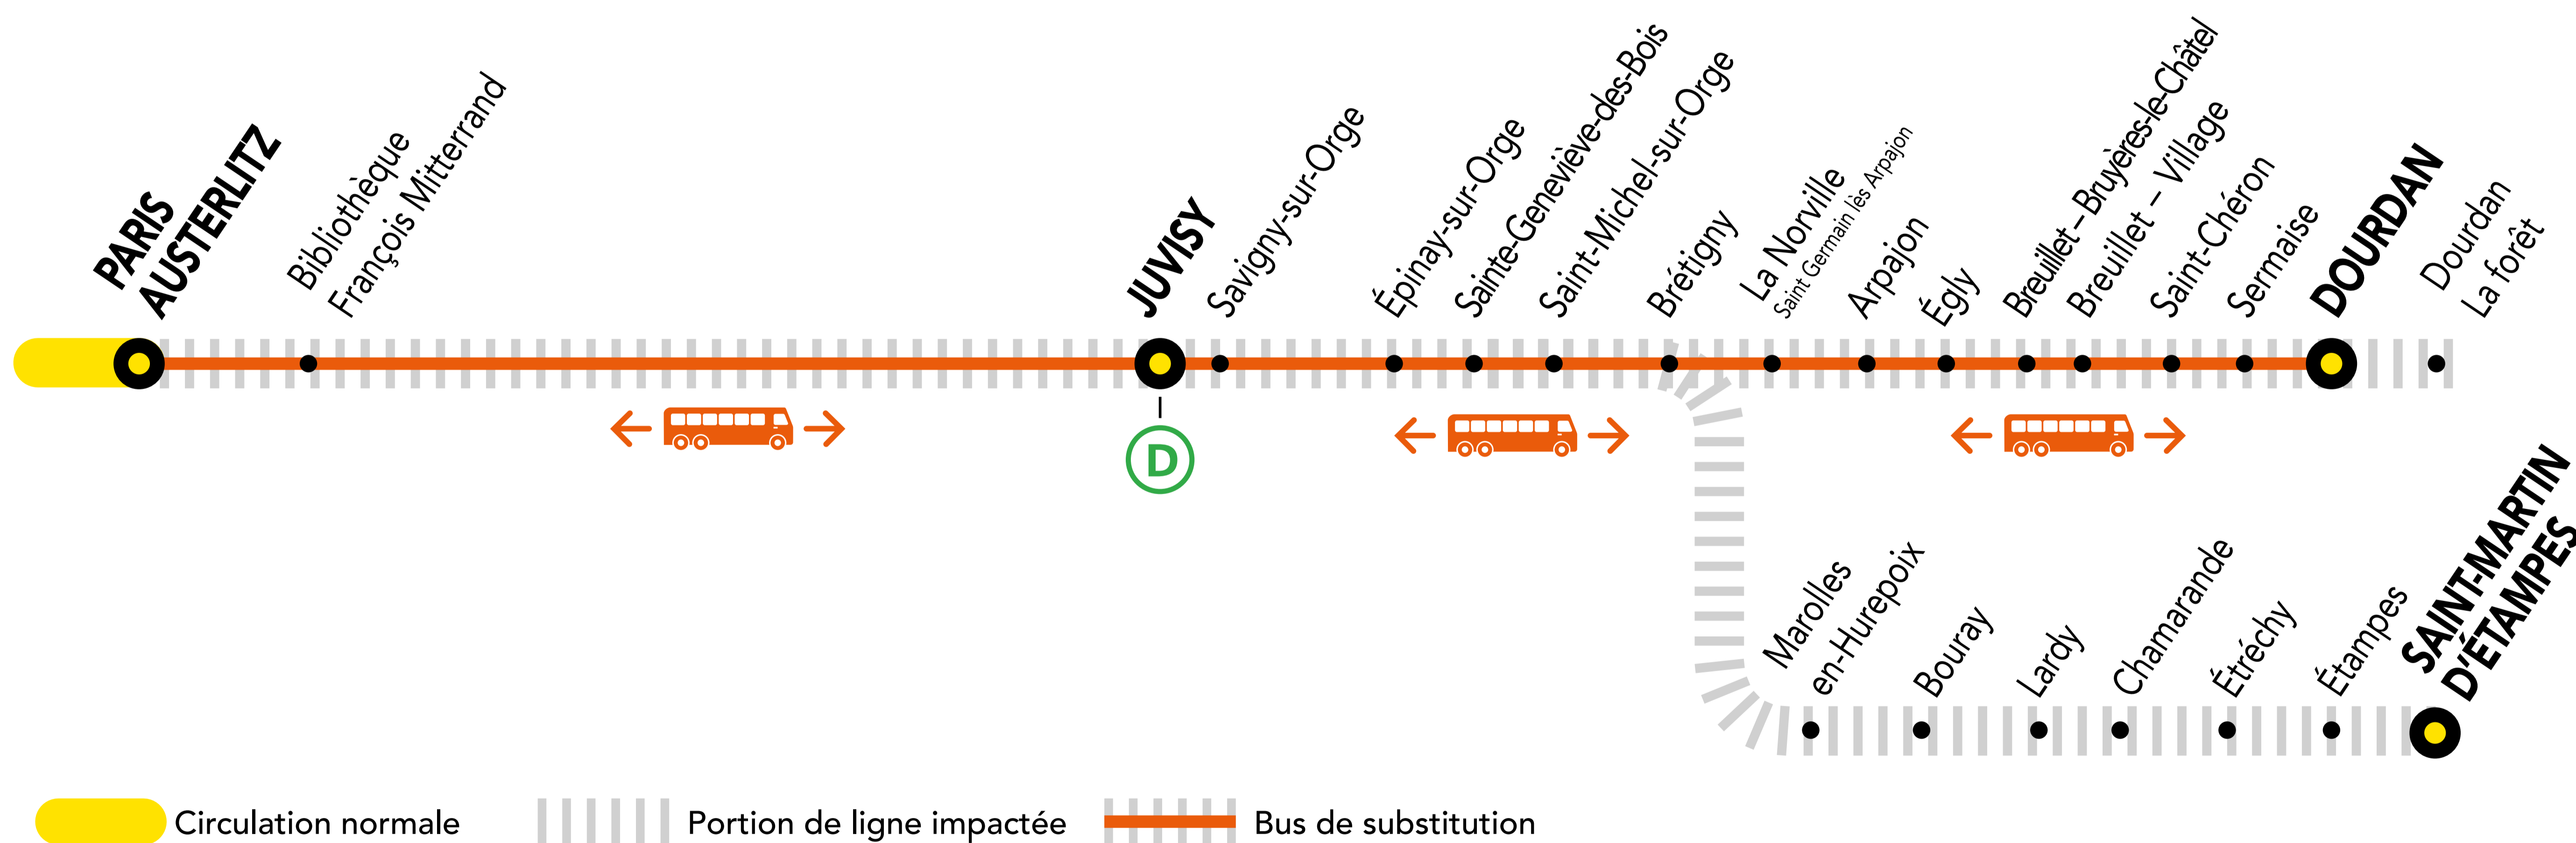

INFO TRAVAUX

AUCUN TRAIN À PARTIR DE 21H00 ENTRE BRÉTIGNY ET DOURDAN

AUCUN TRAIN À PARTIR DE 23H00 ENTRE PARIS-AUSTERLITZ ET DOURDAN

MAI.

01

MERCREDI

+ D'INFORMATION

➤ au guichet

➤ sur les applis SNCF et Ma Ligne C

➤ sur transilien.com

➤ sur malignec.transilien.com

BUS DE SUBSTITUTION / ALLONGEMENT DE TRAJET

BRÉTIGNY ← → DOURDAN + 35 MIN

PARIS - AUSTERLITZ ← → DOURDAN + 1h30 MIN

idVROOM.COM **SNCF**

PARTENAIRES

PENDANT LES TRAVAUX, COVOITUREZ AVEC idVROOM
TRANSILIEN VOUS OFFRE VOTRE TRAJET !

Retrouvez toutes les informations sur l'offre sur idvroom.com/offre-travaux-transilien

DERNIERS TRAINS À CIRCULER NORMALEMENT

Gares de départ par ordre alphabétique	EN DIRECTION DE	DERNIER TRAIN	TYPE DE TRAIN
Brétigny	→ Dourdan	20:50	DEBA
	→ Paris - Austerlitz	22:11	SARA
Dourdan	→ Saint-Martin d'Étampes	23:20	ELBA
	→ Paris - Austerlitz	21:08	LARA
Juvisy	→ Dourdan	20:34	DEBA
	→ Paris - Austerlitz	23:31	ZICK
Paris - Austerlitz	→ Saint-Martin d'Étampes	23:01	ELBA
	→ Dourdan	20:18	DEBA
	→ Saint-Martin d'Étampes	22:47	ELBA
	→ Brétigny	22:47	ELBA
Saint-Martin d'Étampes	→ Juvisy	00:37	JILL
	→ Paris - Austerlitz	21:41	SARA