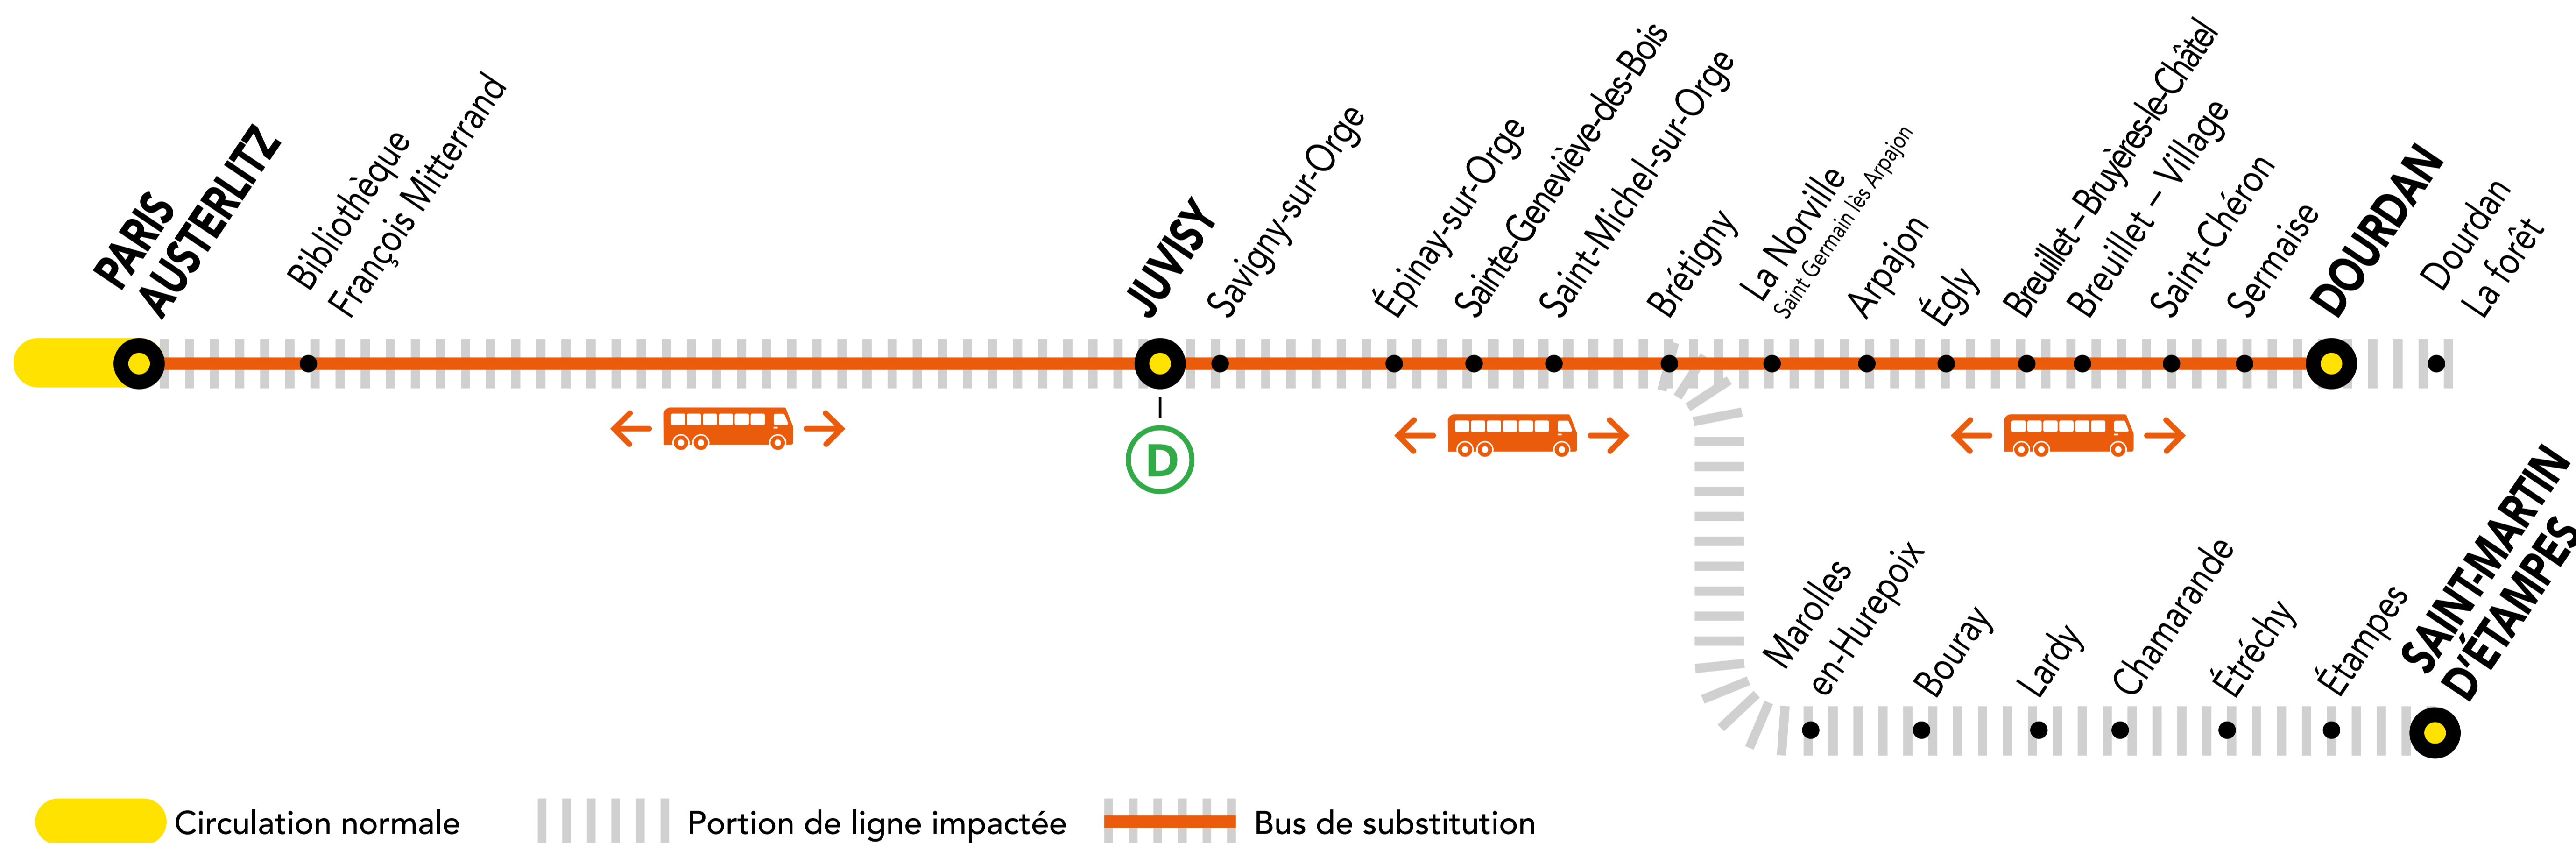

INFO TRAVAUX

AUCUN TRAIN À PARTIR DE 22H00 ENTRE BRÉTIGNY ET DOURDAN

AUCUN TRAIN À PARTIR DE 23H00 ENTRE PARIS-AUSTERLITZ ET DOURDAN

MAI. 06 au 07	MAI. 09 au 29	du LUNDI au VENDREDI	+ D'INFORMATION ↗ au guichet ↗ sur les applis SNCF et Ma Ligne C ↗ sur transilien.com ↗ sur malignec.transilien.com
--	--	---------------------------------------	--

BUS DE SUBSTITUTION / ALLONGEMENT DE TRAJET

BRÉTIGNY ← → DOURDAN + 35 MIN
 PARIS - AUSTERLITZ ← → DOURDAN + 1h30 MIN

idVROOM.COM **SNCF**
 PARTENAIRES

PENDANT LES TRAVAUX, COVOITUREZ AVEC idVROOM
 TRANSILIEN VOUS OFFRE VOTRE TRAJET !
 Retrouvez toutes les informations sur l'offre sur idvroom.com/offre-travaux-transilien

DERNIERS TRAINS À CIRCULER NORMALEMENT

Gares de départ par ordre alphabétique	EN DIRECTION DE	DERNIER TRAIN	TYPE DE TRAIN
Brétigny	→ Dourdan	20:55	DEBA
	→ Paris - Austerlitz	22:10	SARA
Dourdan	→ Saint-Martin d'Étampes	23:32	ELBA
	→ Paris - Austerlitz	21:08	LARA
Juvisy	→ Dourdan	20:38	DEBA
	→ Paris - Austerlitz	22:30	VICK
Paris - Austerlitz	→ Saint-Martin d'Étampes	23:15	ELBA
	→ Dourdan	20:18	DEBA
	→ Saint-Martin d'Étampes	23:00	ELBA
	→ Brétigny	23:00	ELBA
Saint-Martin d'Étampes	→ Juvisy	23:00	ELBA
	→ Paris - Austerlitz	21:41	SARA

S19 S20 S21 S22 BY-D paris -PAZ-D- Du 06 au 29 mai 2019