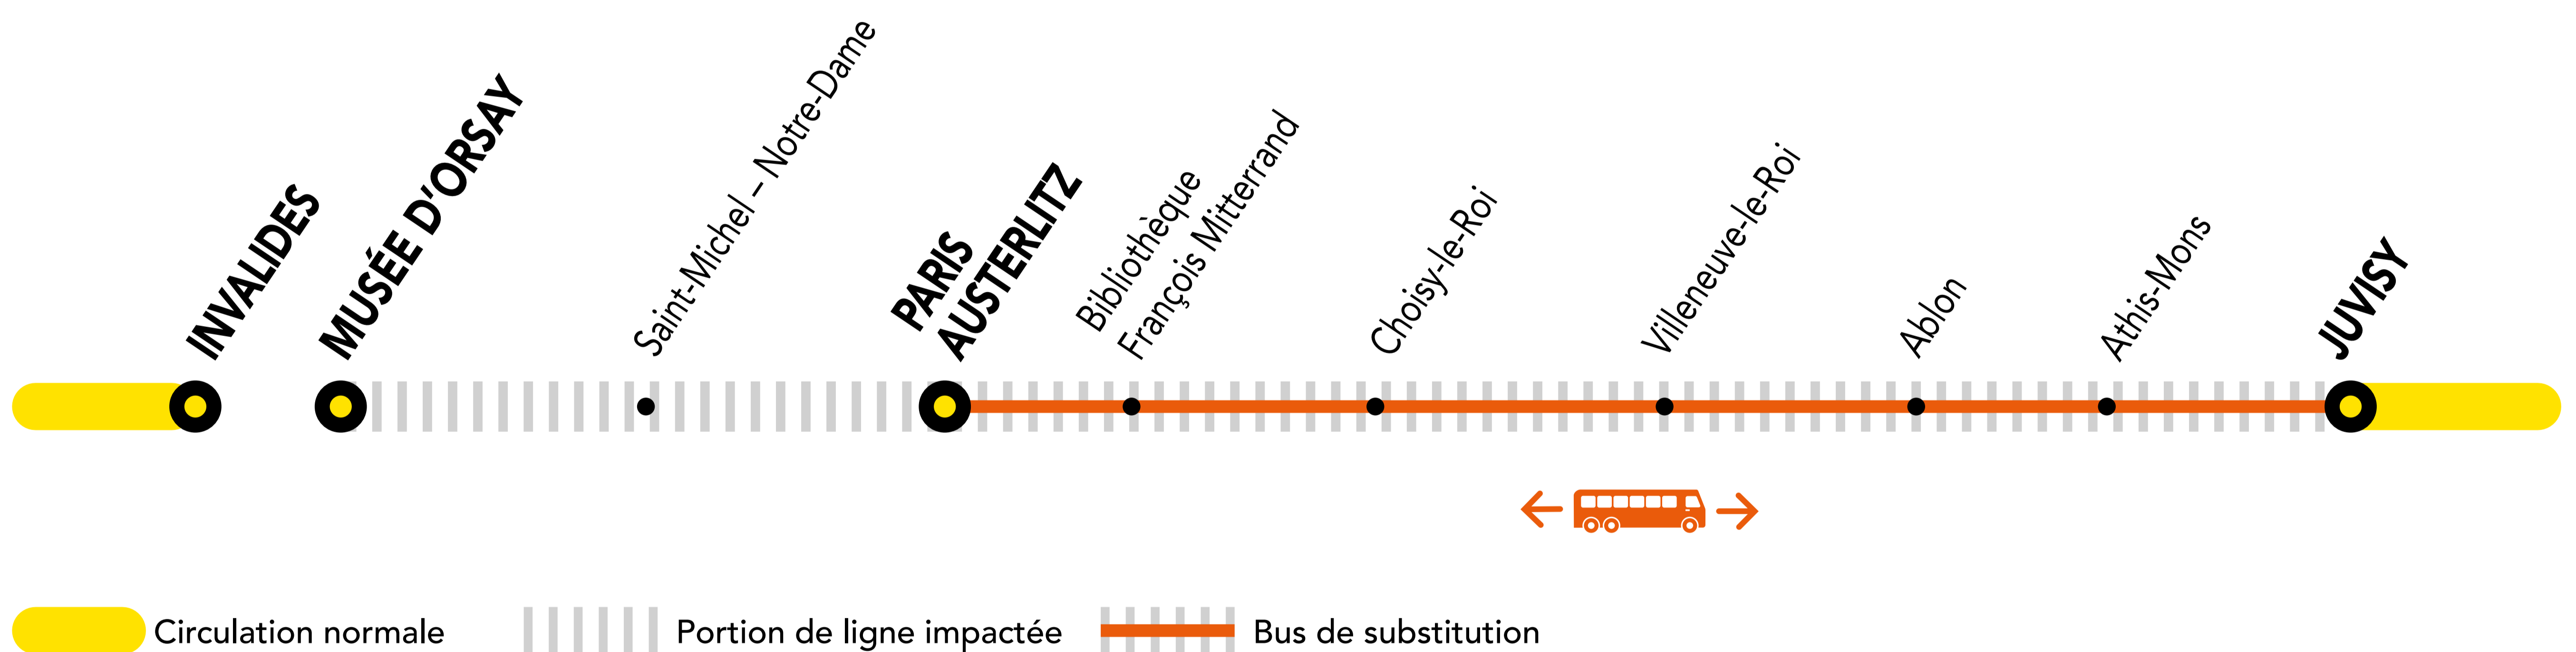

INFO TRAVAUX

AUCUN TRAIN À PARTIR DE 23H00 ENTRE MUSÉE D'ORSAY ET JUVISY

MAI.

08

LUNDI

+ D'INFORMATION

➤ au guichet

➤ sur les applis SNCF et Ma Ligne C

➤ sur transilien.com

➤ sur malignec.transilien.com

BUS DE SUBSTITUTION / ALLONGEMENT DE TRAJET

🕒 PARIS-AUSTERLITZ ← → JUVISY + 30 MIN

iD VROOM.COM

PARTENAIRES

PENDANT LES TRAVAUX, COVOITUREZ AVEC iD VROOM
TRANSILIEN VOUS OFFRE VOTRE TRAJET !

Retrouvez toutes les informations sur l'offre sur idvroom.com/offre-travaux-transilien

DERNIERS TRAINS À CIRCULER NORMALEMENT

Gares de départ par ordre alphabétique	EN DIRECTION DE	DERNIER TRAIN	TYPE DE TRAIN
Athis-Mons	→ Musée d'Orsay	22:34	ORSE
Choisy le Roi	→ Musée d'Orsay	22:43	ORSE
Juvisy	→ Musée d'Orsay	22:30	ORSE
Musée d'Orsay	→ Athis-Mons	22:29	CIME
	→ Choisy le Roi	22:29	CIME
	→ Juvisy	22:29	CIME
	→ Villeneuve le Roi	22:29	CIME
Villeneuve le Roi	→ Paris – Austerlitz	22:39	ORSE