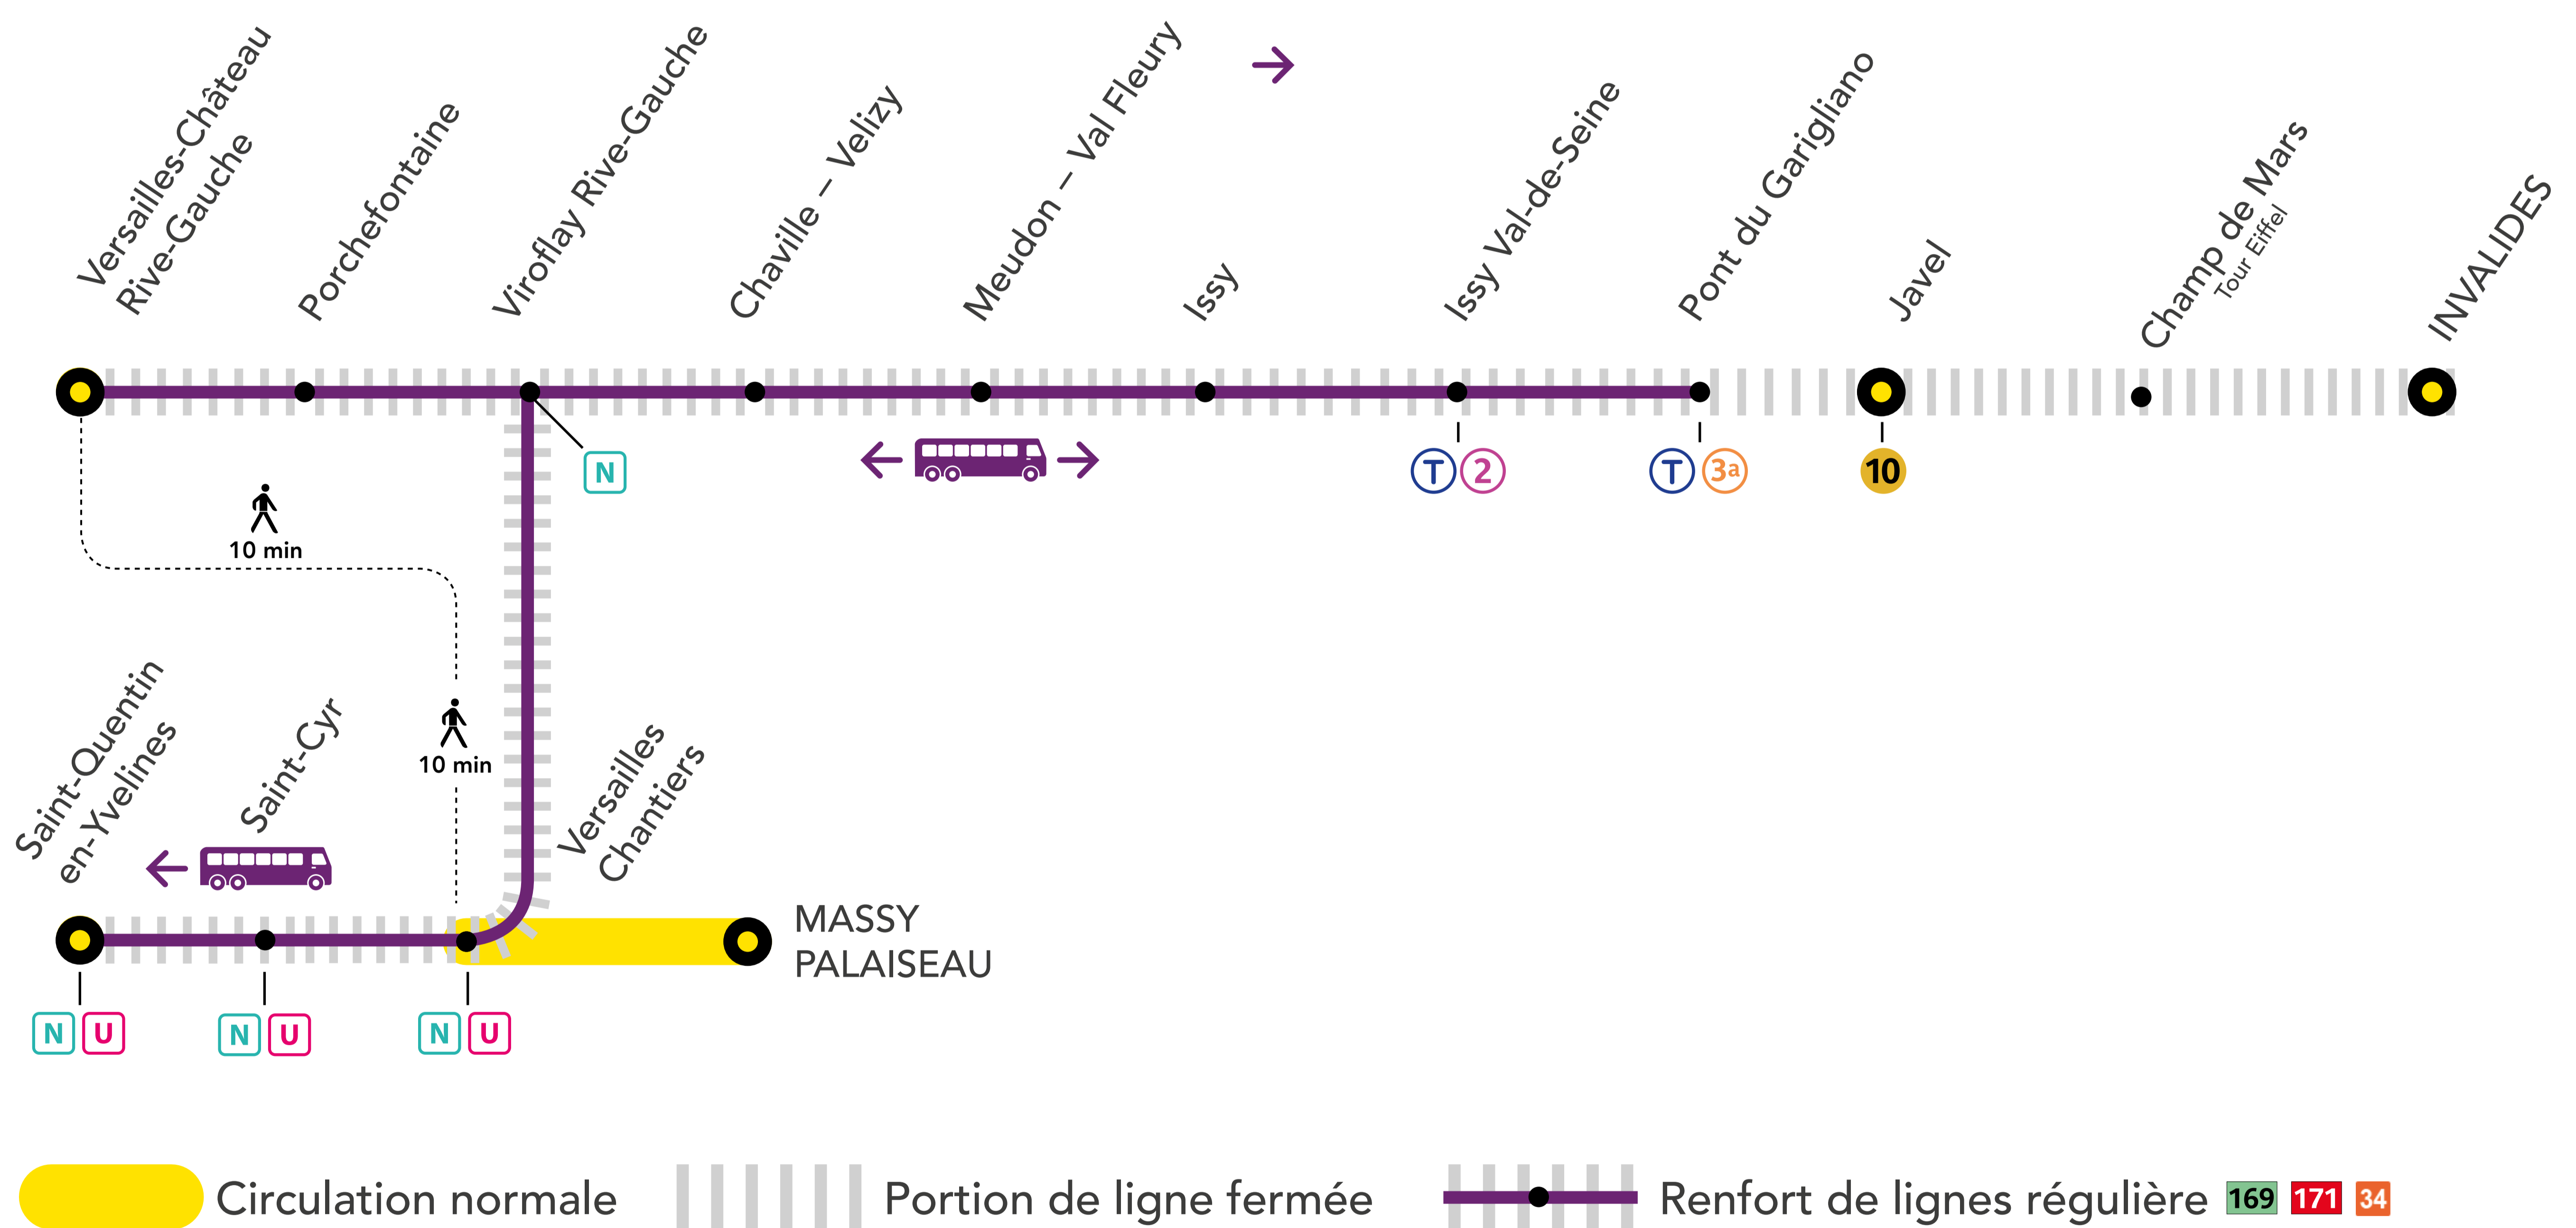

## AUCUN TRAIN ENTRE INVALIDES ET VERSAILLES CHÂTEAU-RG INVALIDES ET ST-QUENTIN-EN-YVELINES

MAI.

18  
et 19

SAMEDI  
DIMANCHE

### + D'INFORMATION

- au guichet
- sur les applis SNCF et Ma Ligne C
- sur [transilien.com](http://transilien.com)
- sur [malignec.transilien.com](http://malignec.transilien.com)

### ALLONGEMENT DE TRAJET

PONT DU GARIGLIANO ← → ST-QUENTIN-EN-YVELINES +30 MIN  
 PONT DU GARIGLIANO ← → VERSAILLES-CHÂTEAU RG +50 MIN

PARTENAIRES

**PENDANT LES TRAVAUX, COVOITUREZ AVEC iDVROOM**  
 TRANSILIEN VOUS OFFRE VOTRE TRAJET !  
 Retrouvez toutes les informations sur l'offre sur [idvroom.com/](http://idvroom.com/)