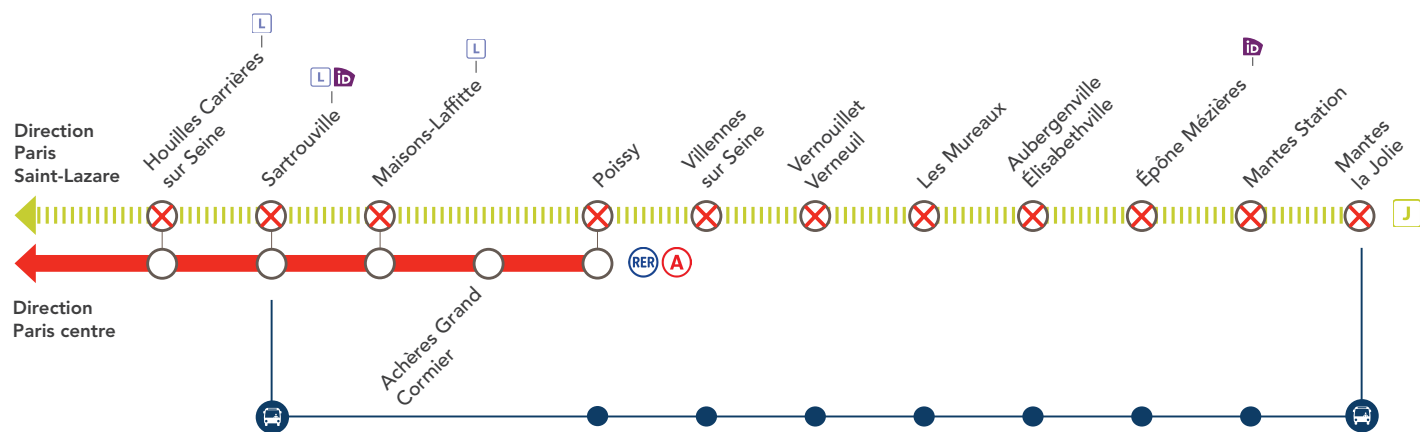

## LIGNE J FERMÉE

### ENTRE PARIS SAINT-LAZARE & MANTES LA JOLIE VIA POISSY

**AVRIL**  
1<sup>er</sup>  
au 19

**AVRIL**  
23  
au 26

**+ D'INFOS**  
➔ sur l'appli SNCF  
➔ sur le blog de la ligne  
➔ en gare  
➔ sur Transilien.com

⊗ Gare non desservie en train    ||| Aucun train de la ligne J    🚌 Bus de remplacement SNCF    IDVROOM Place IDVROOM

### Renforcement car Hors jours fériés

La Défense Terminal Jules Verne	21:30	22:00	22:30	23:00	23:30	00:00
Mantes la Ville Gare routière	22:01	22:31	23:01	23:31	00:01	00:31
Mantes la Jolie Gare SNCF	22:06	22:36	23:06	23:36	00:06	00:36
Mantes la Jolie Route de Buchelay	22:11	22:41	23:11	23:41	00:11	00:41
Mantes la Jolie Hôpital	22:17	22:47	23:47	23:47	00:17	00:47