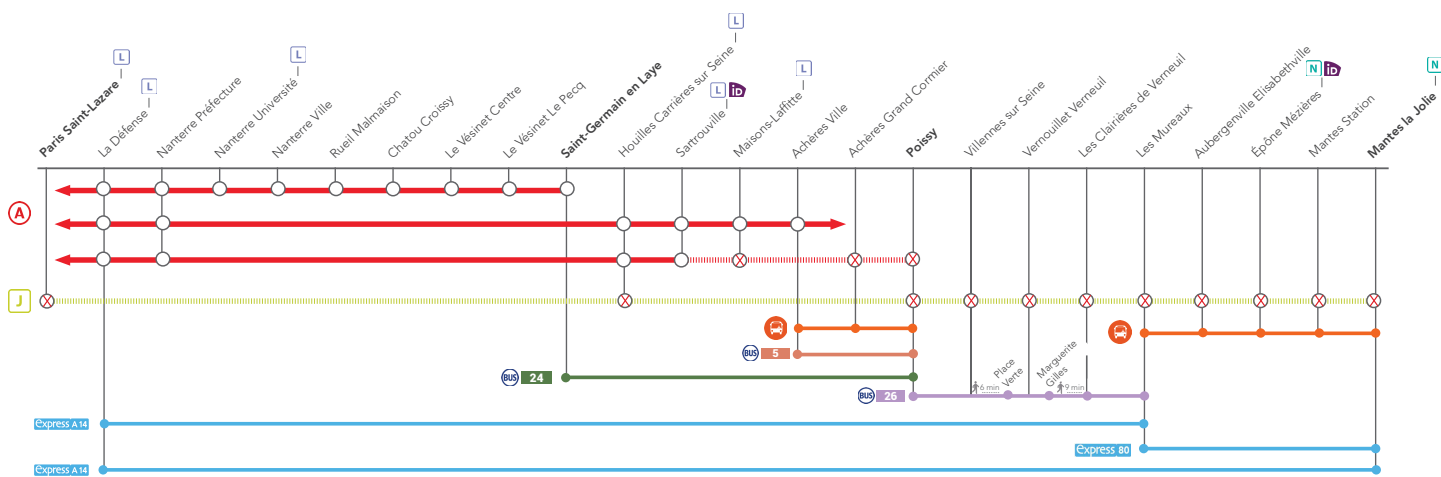

## LIGNE J FERMÉE

ENTRE PARIS SAINT-LAZARE & MANTES LA JOLIE VIA POISSY

## LIGNE A FERMÉE

ENTRE SARTROUVILLE & POISSY JUSQU'AU LUNDI 16H

AVRIL

20  
et 21

AVRIL

LUNDI  
22

+ D'INFOS

- sur les blogs de lignes
- en gare
- sur Transilien.com

⊗ Gare non desservie en train    ||| Aucun train de la ligne J    ||| Aucun train de la ligne A    🚌 Bus de remplacement SNCF    🚌 Renforcement de lignes régulières    IDV Place IDVROOM

### BUS DE REMPLACEMENT SNCF / ALLONGEMENT DU TEMPS DE TRAJET

Les Mureaux    🚌 → Mantes la Jolie    + 50 MIN  
 Achères Ville    🚌 → Poissy via Achères Grand Cormier    + 12 MIN